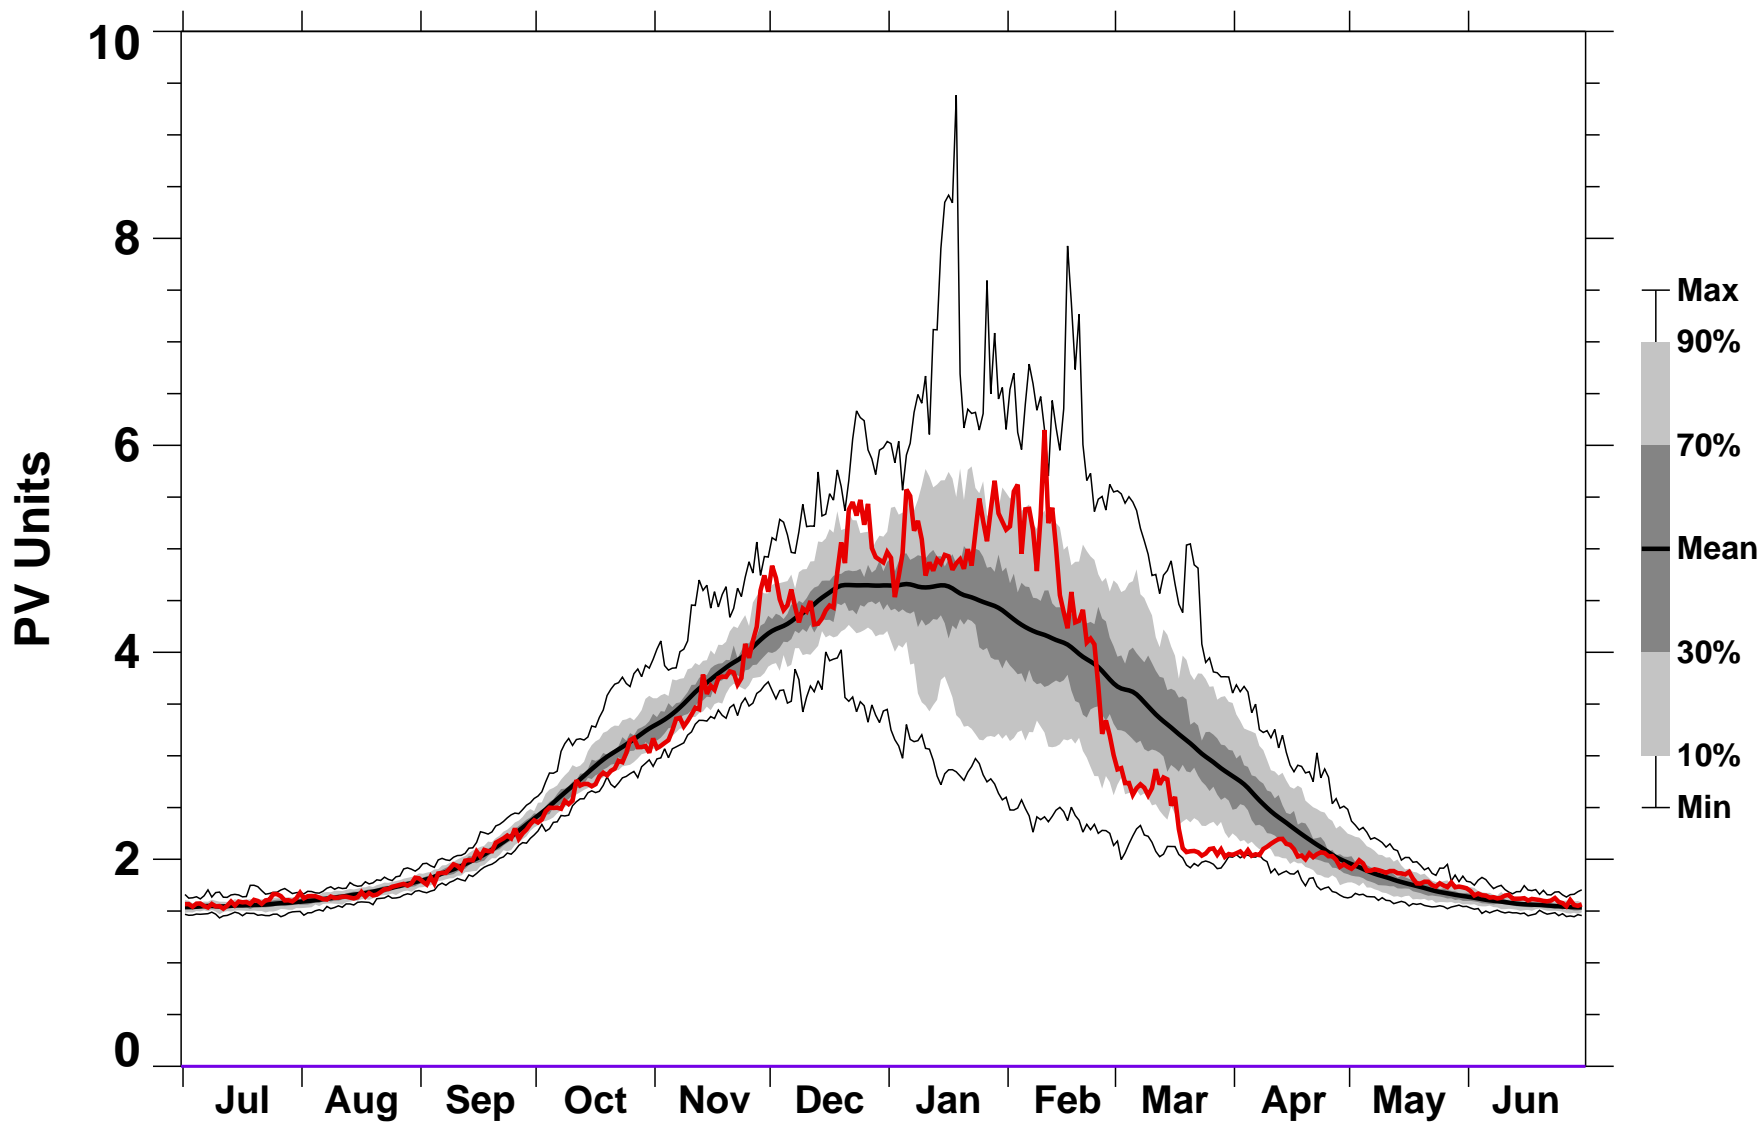

NH Maximum MPV 850 K MERRA2

1978/1979–2022/2023

2007/2008