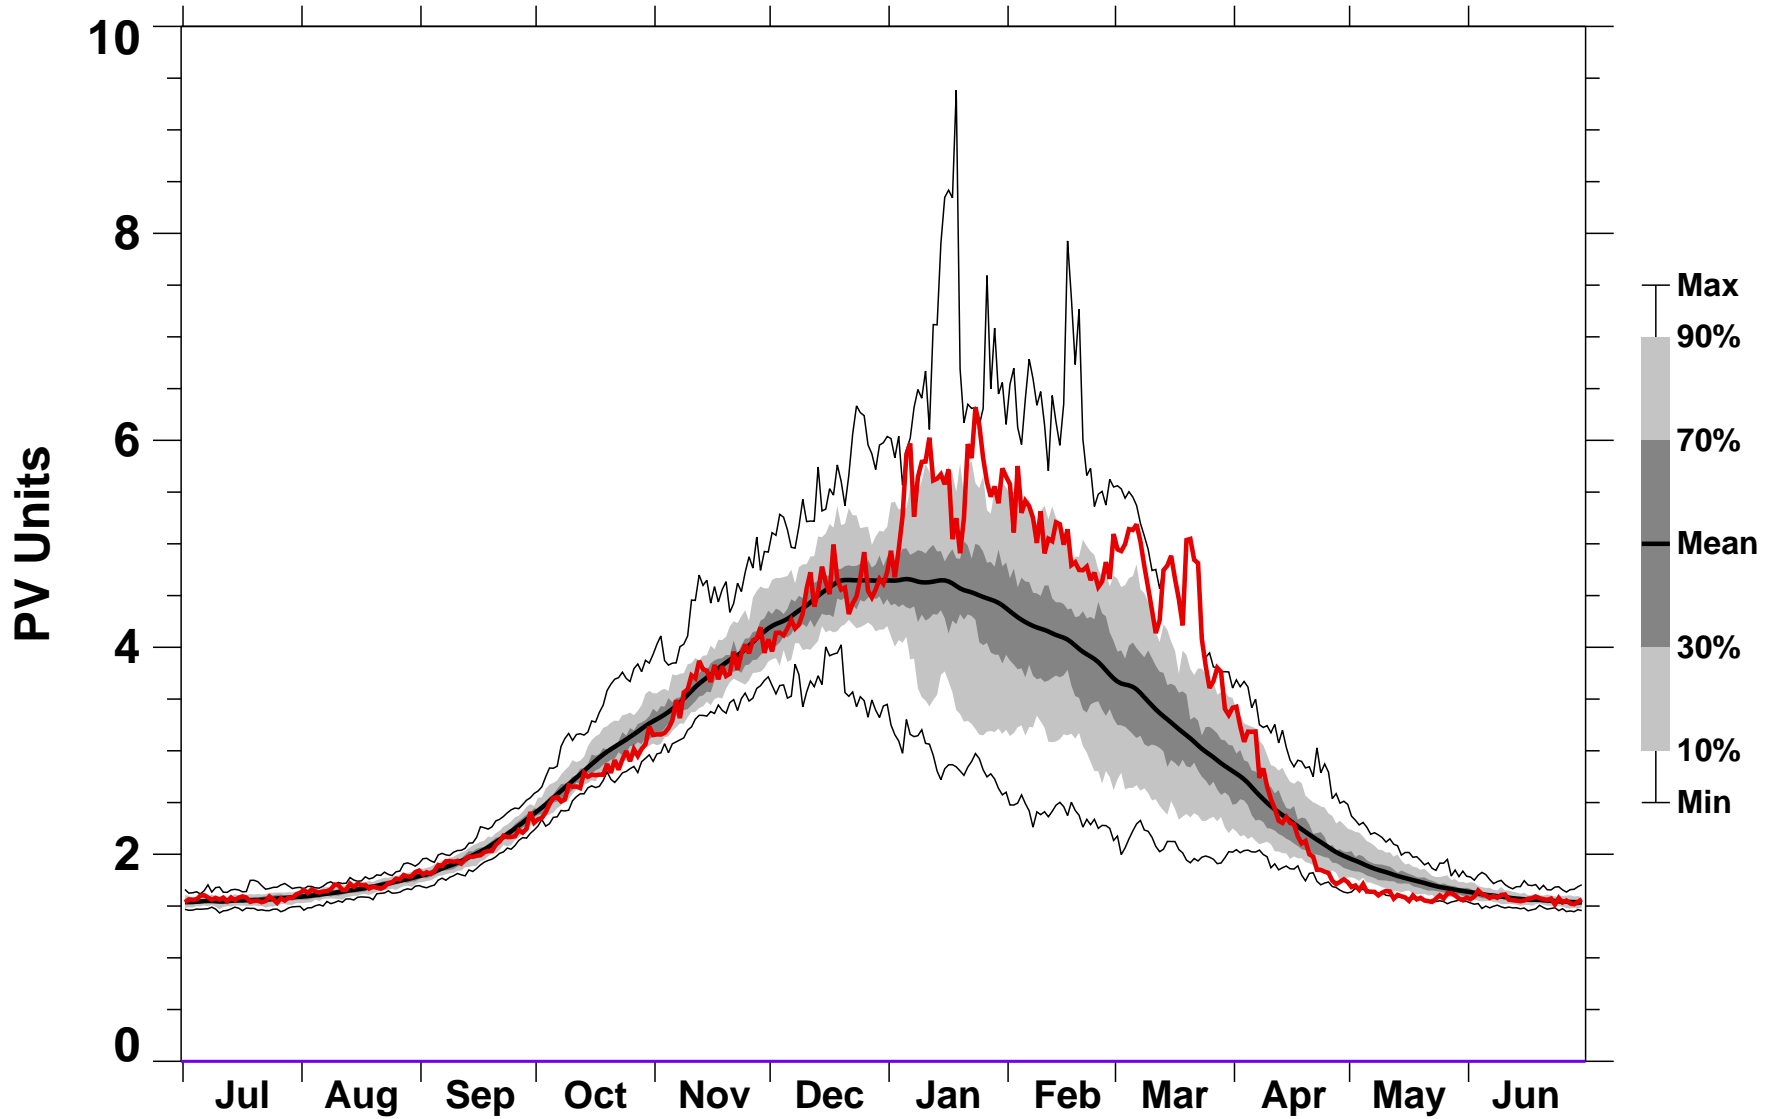

# NH Maximum MPV 850 K MERRA2

1978/1979–2022/2023

2010/2011