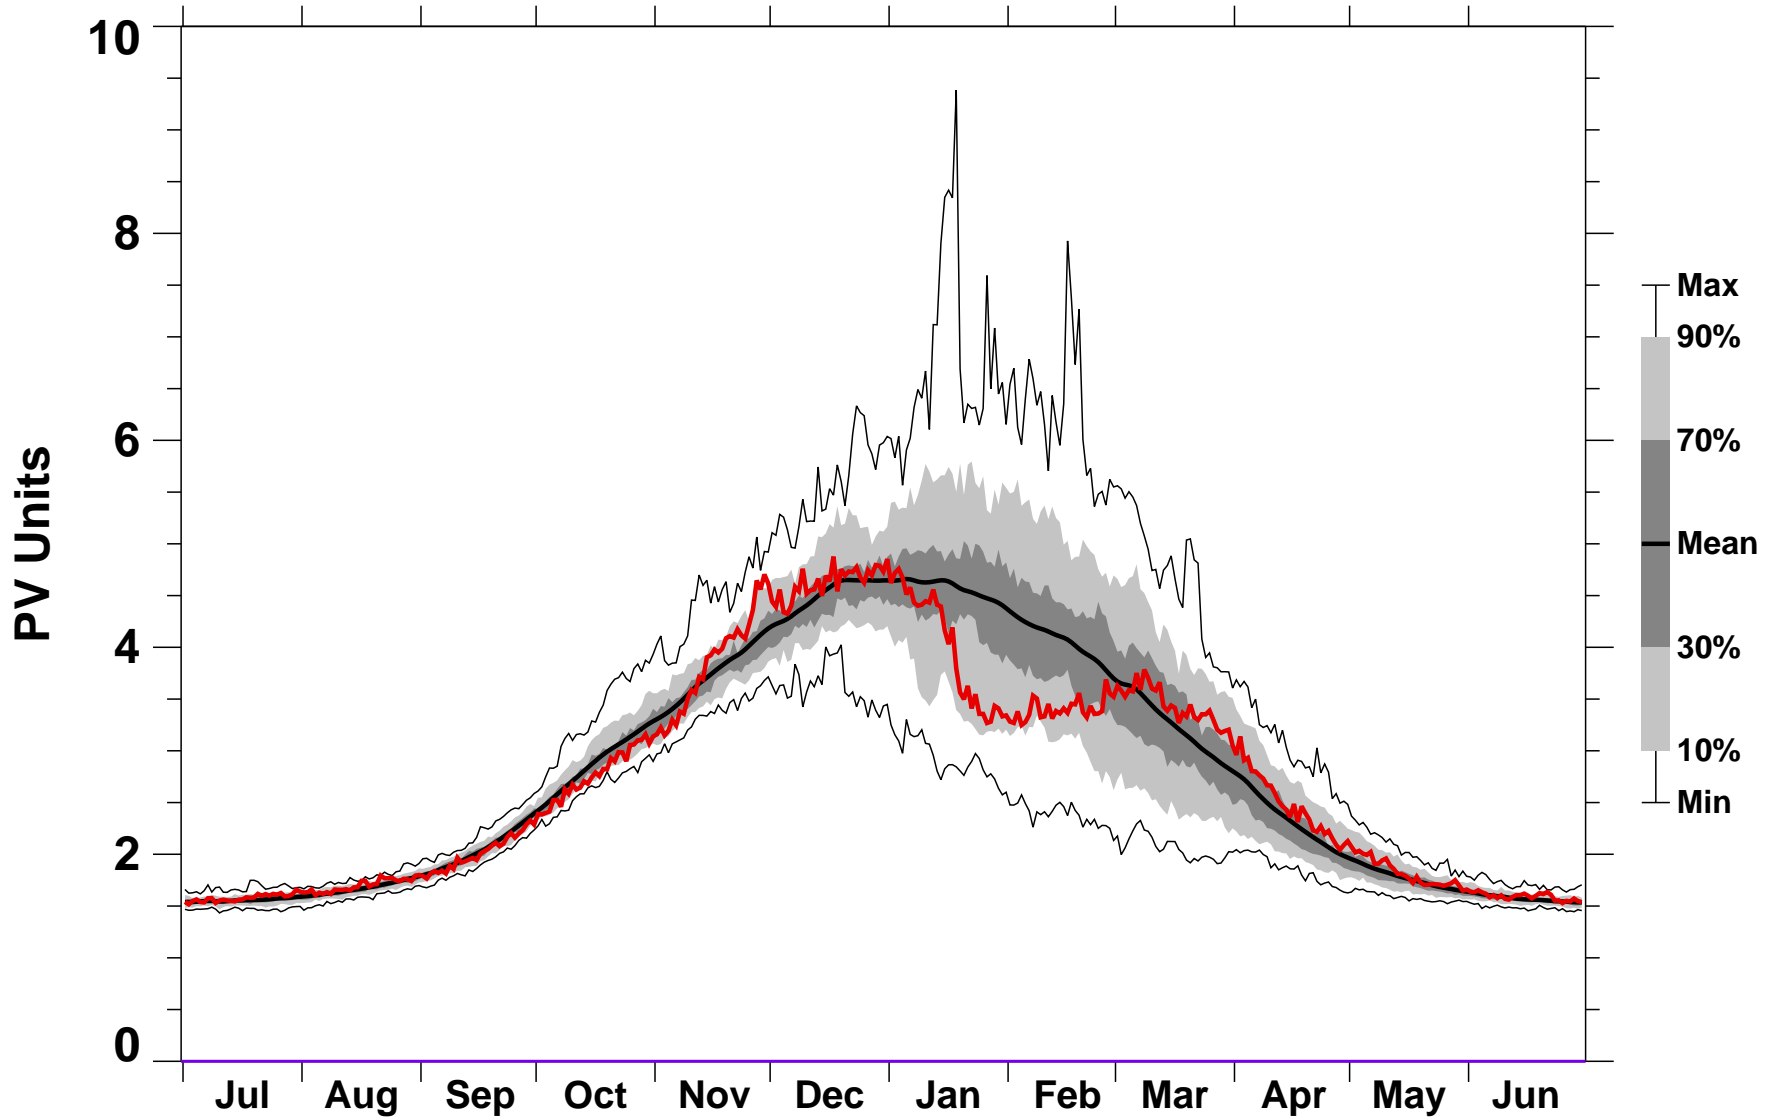

NH Maximum MPV 850 K MERRA2

1978/1979–2022/2023

2011/2012