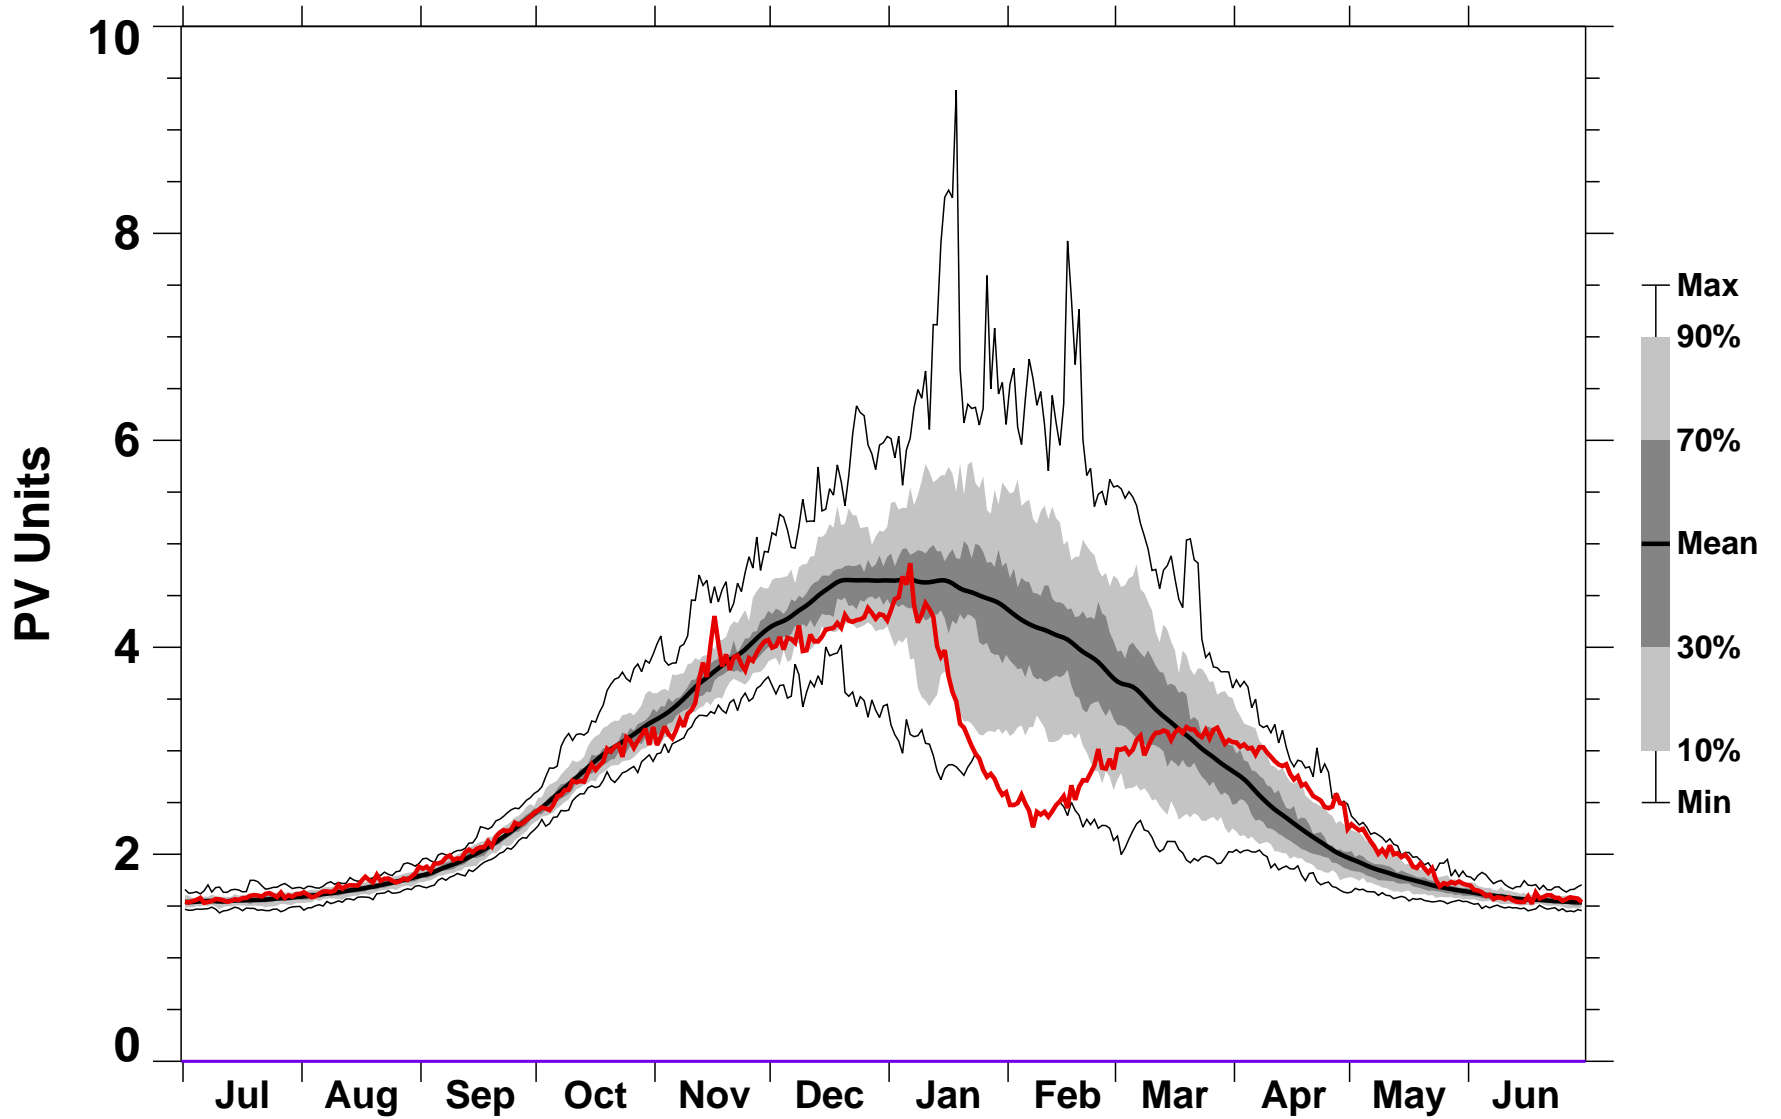

NH Maximum MPV 850 K MERRA2

1978/1979–2022/2023

2012/2013