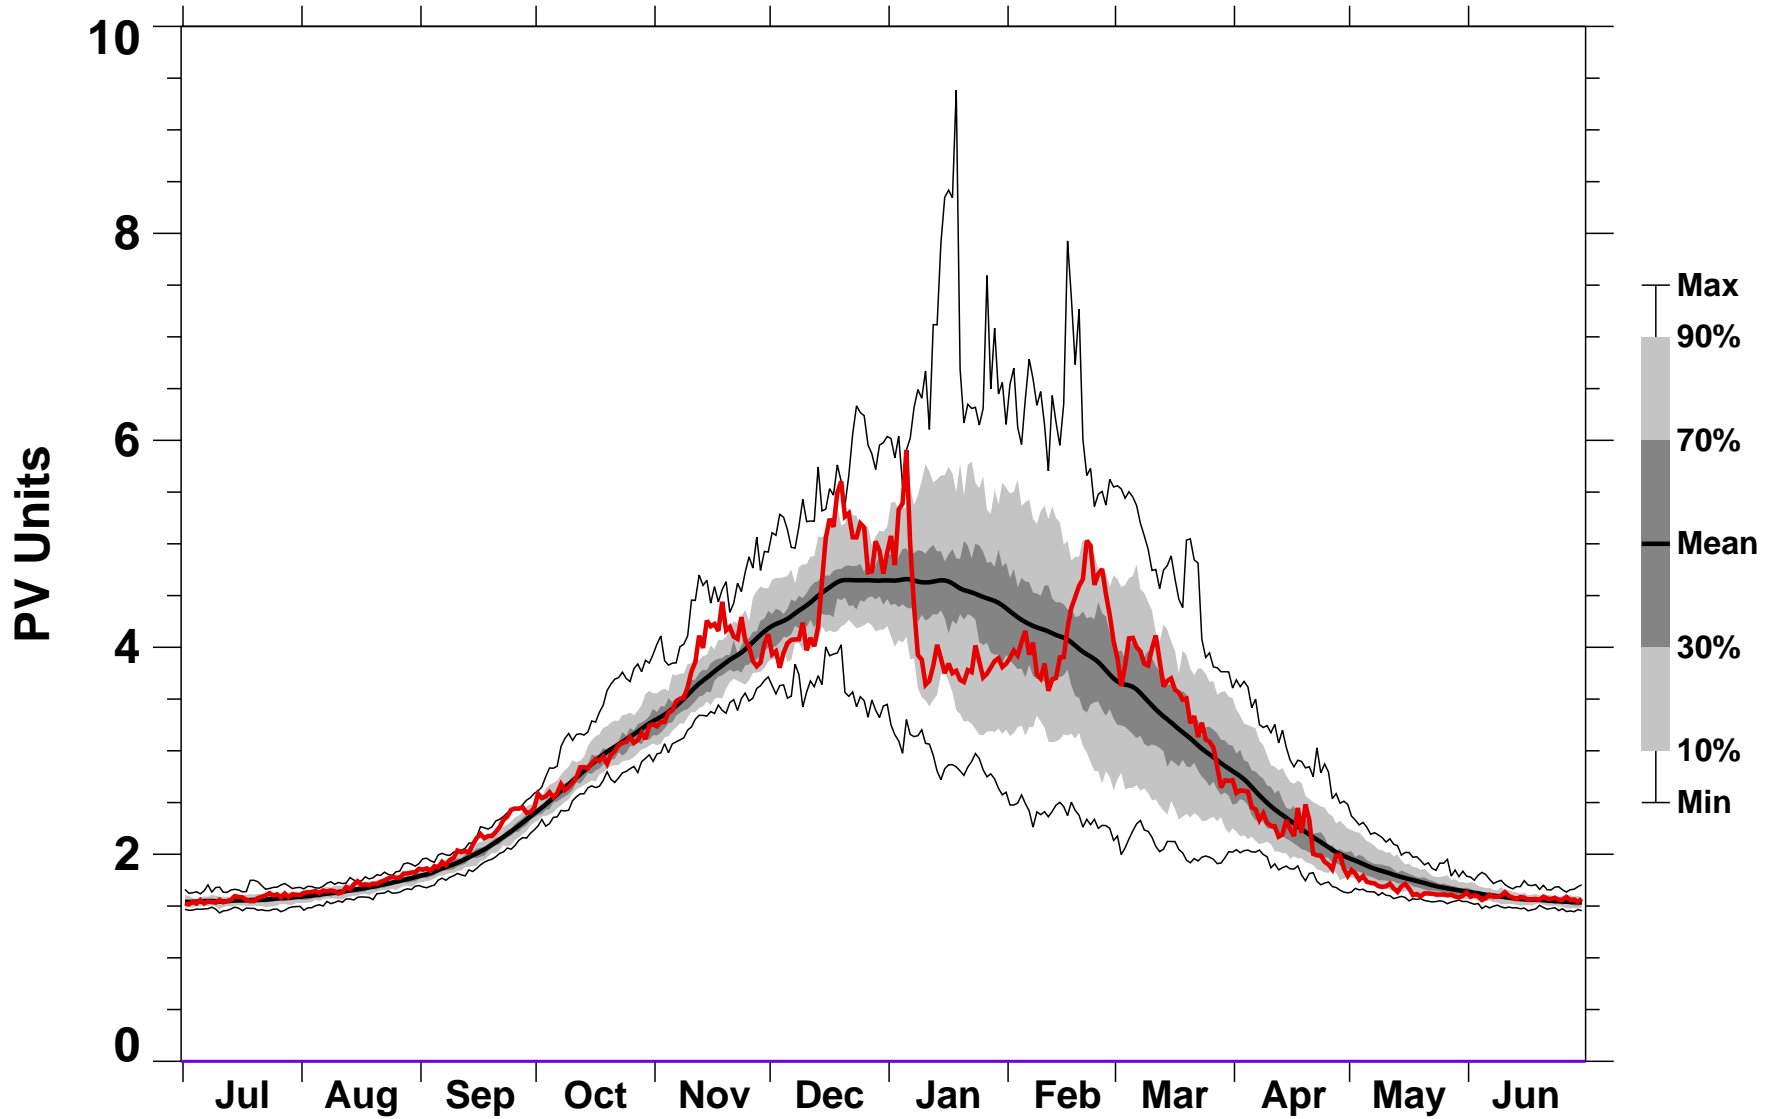

NH Maximum MPV 850 K MERRA2

1978/1979–2022/2023

2014/2015