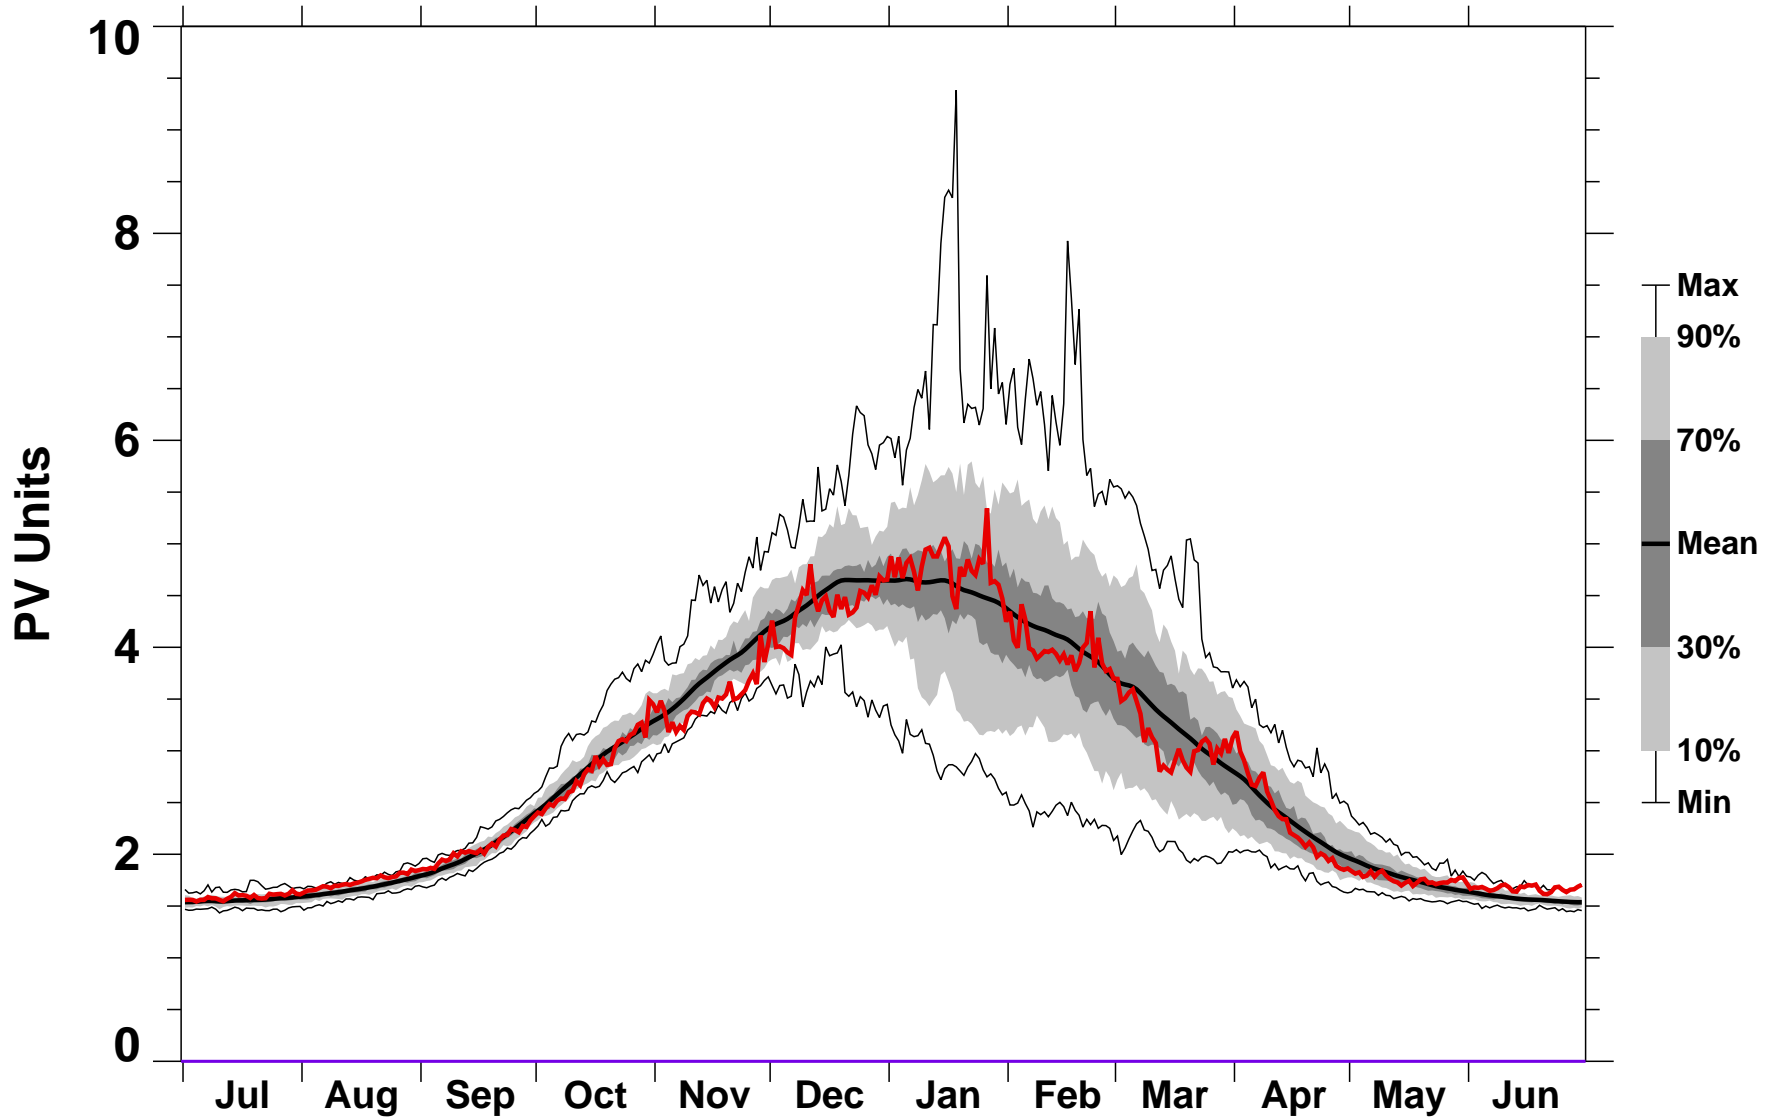

# NH Maximum MPV 850 K MERRA2

1978/1979–2022/2023

2016/2017