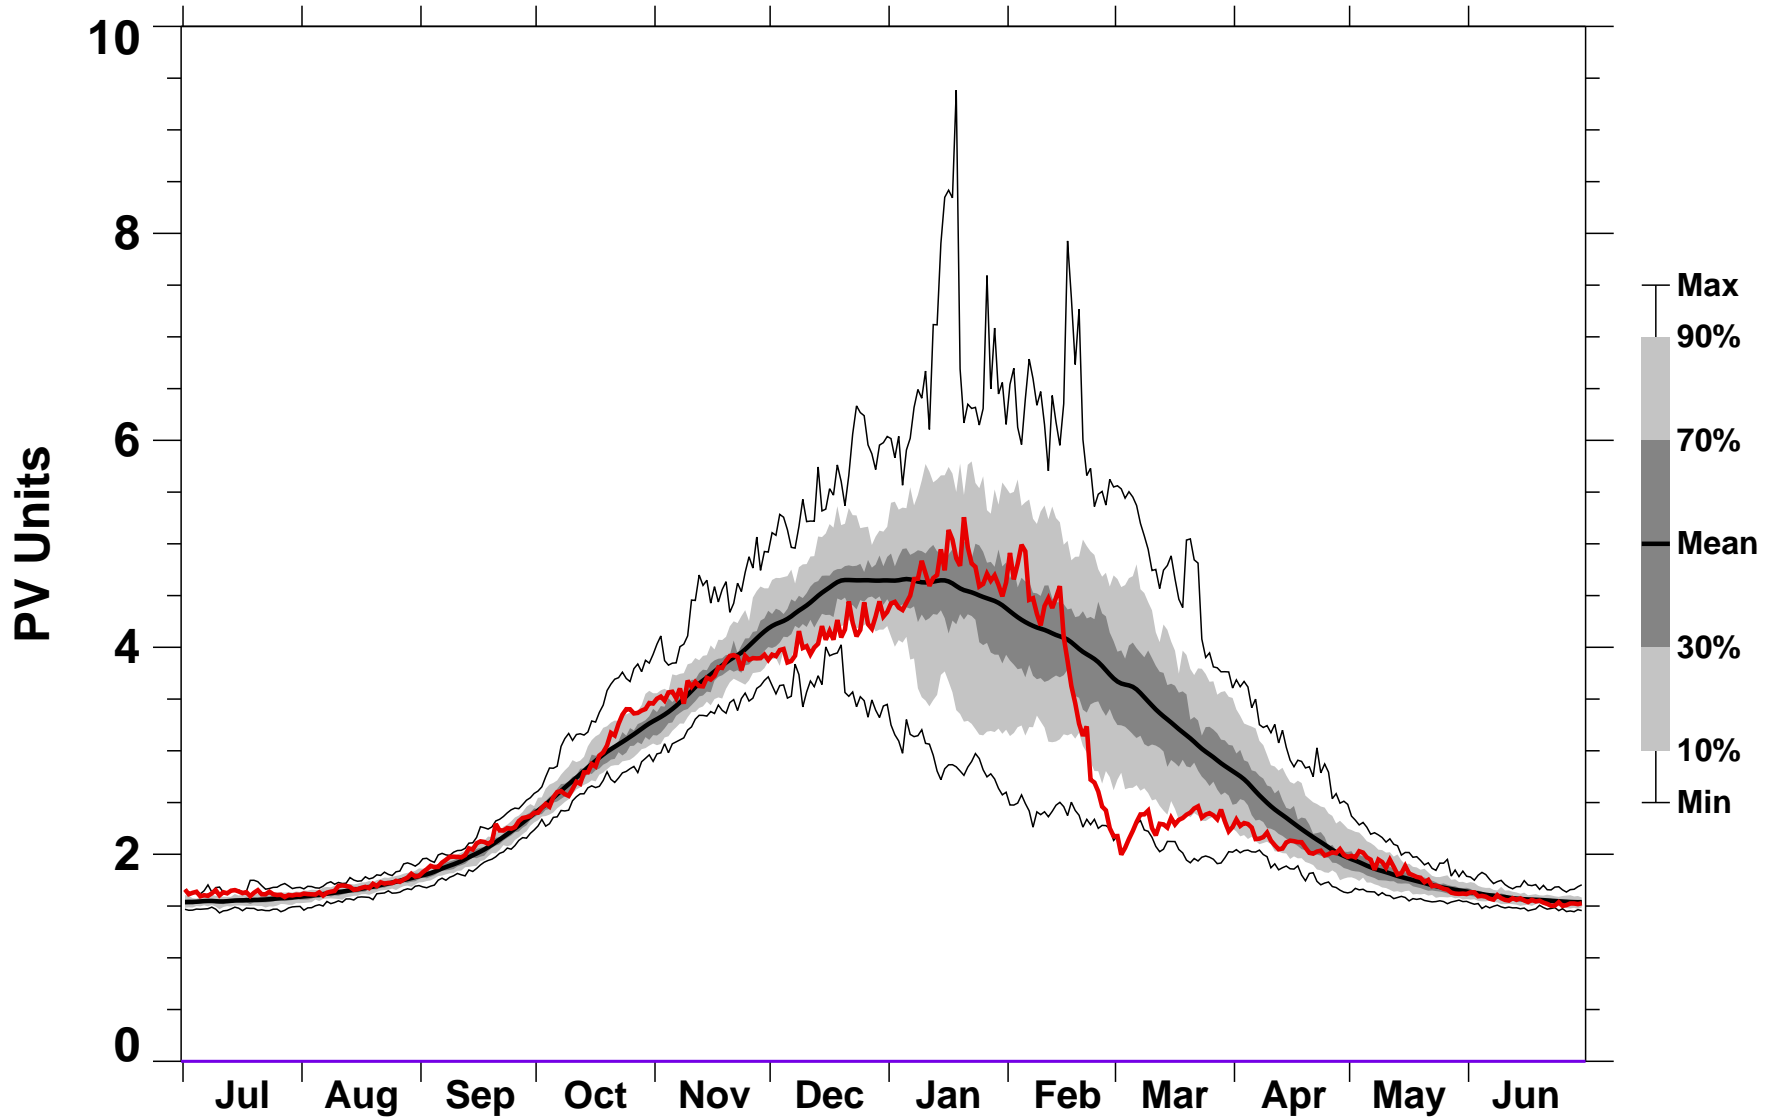

# NH Maximum MPV 850 K MERRA2

1978/1979–2022/2023

2017/2018