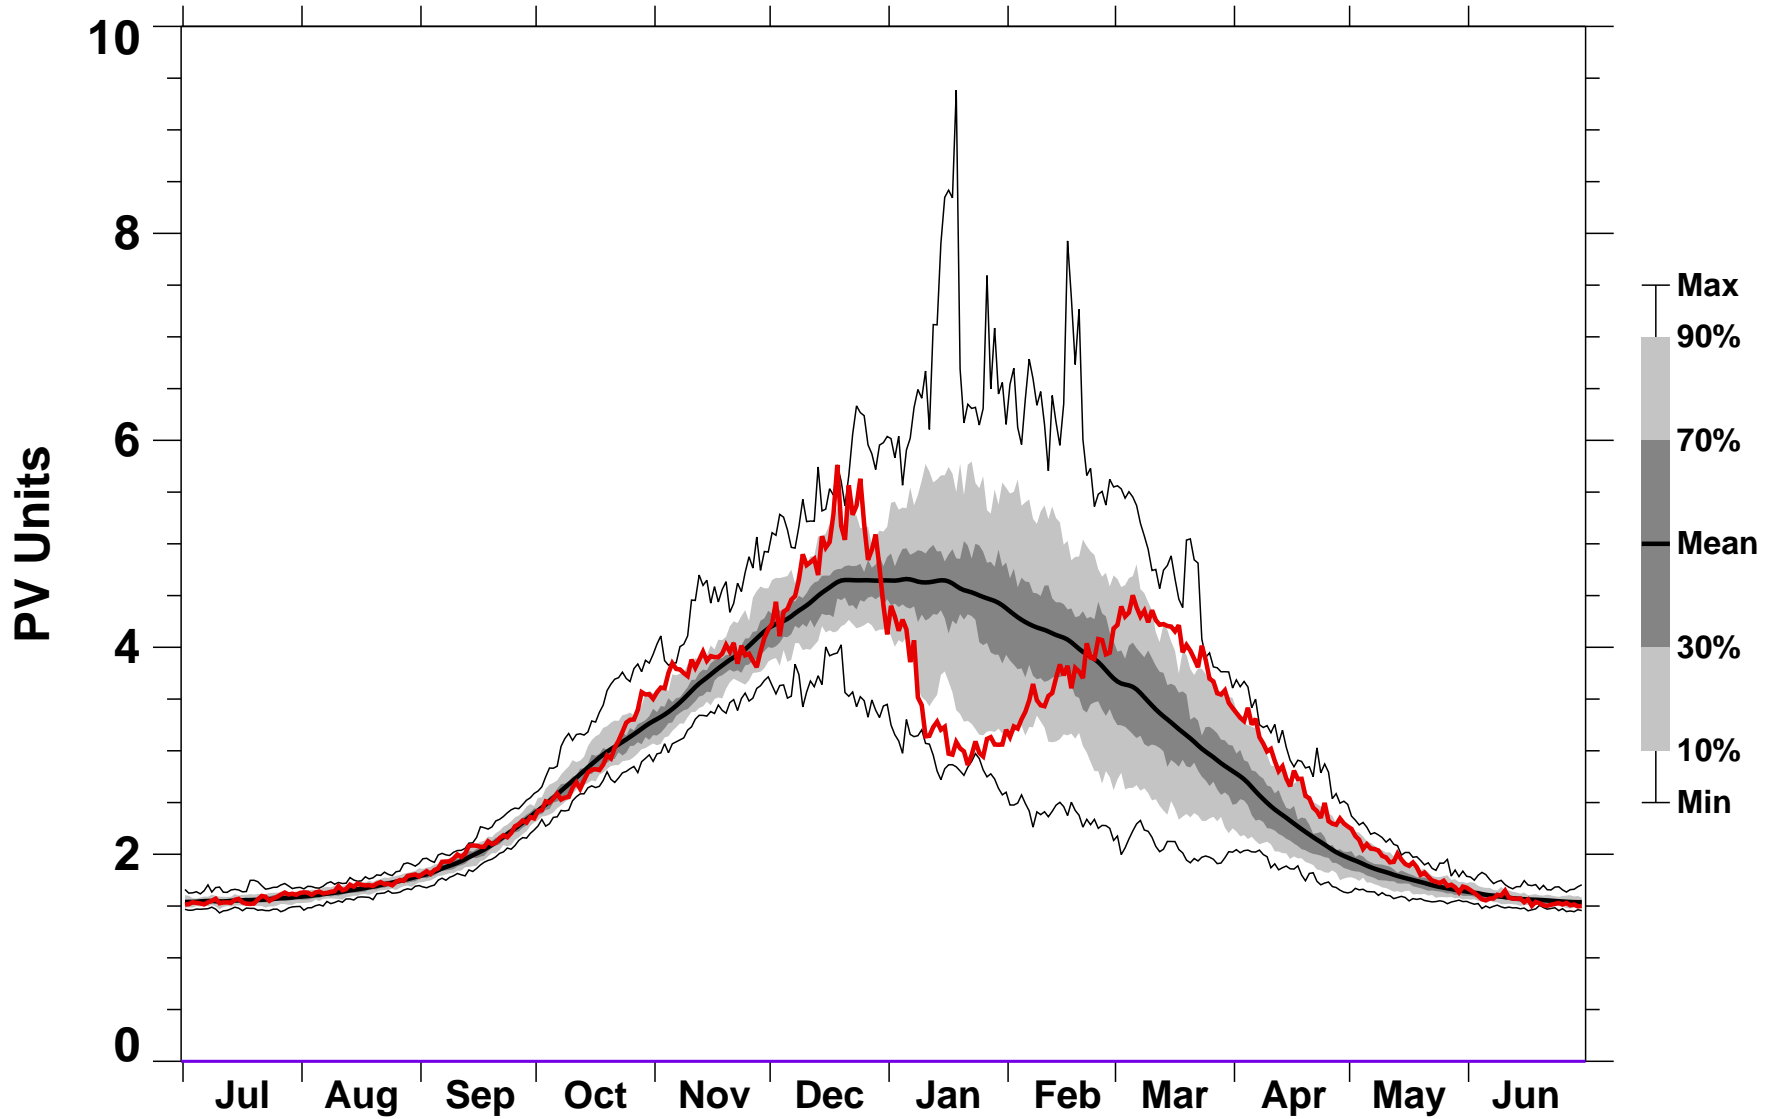

NH Maximum MPV 850 K MERRA2

1978/1979-2022/2023

2018/2019