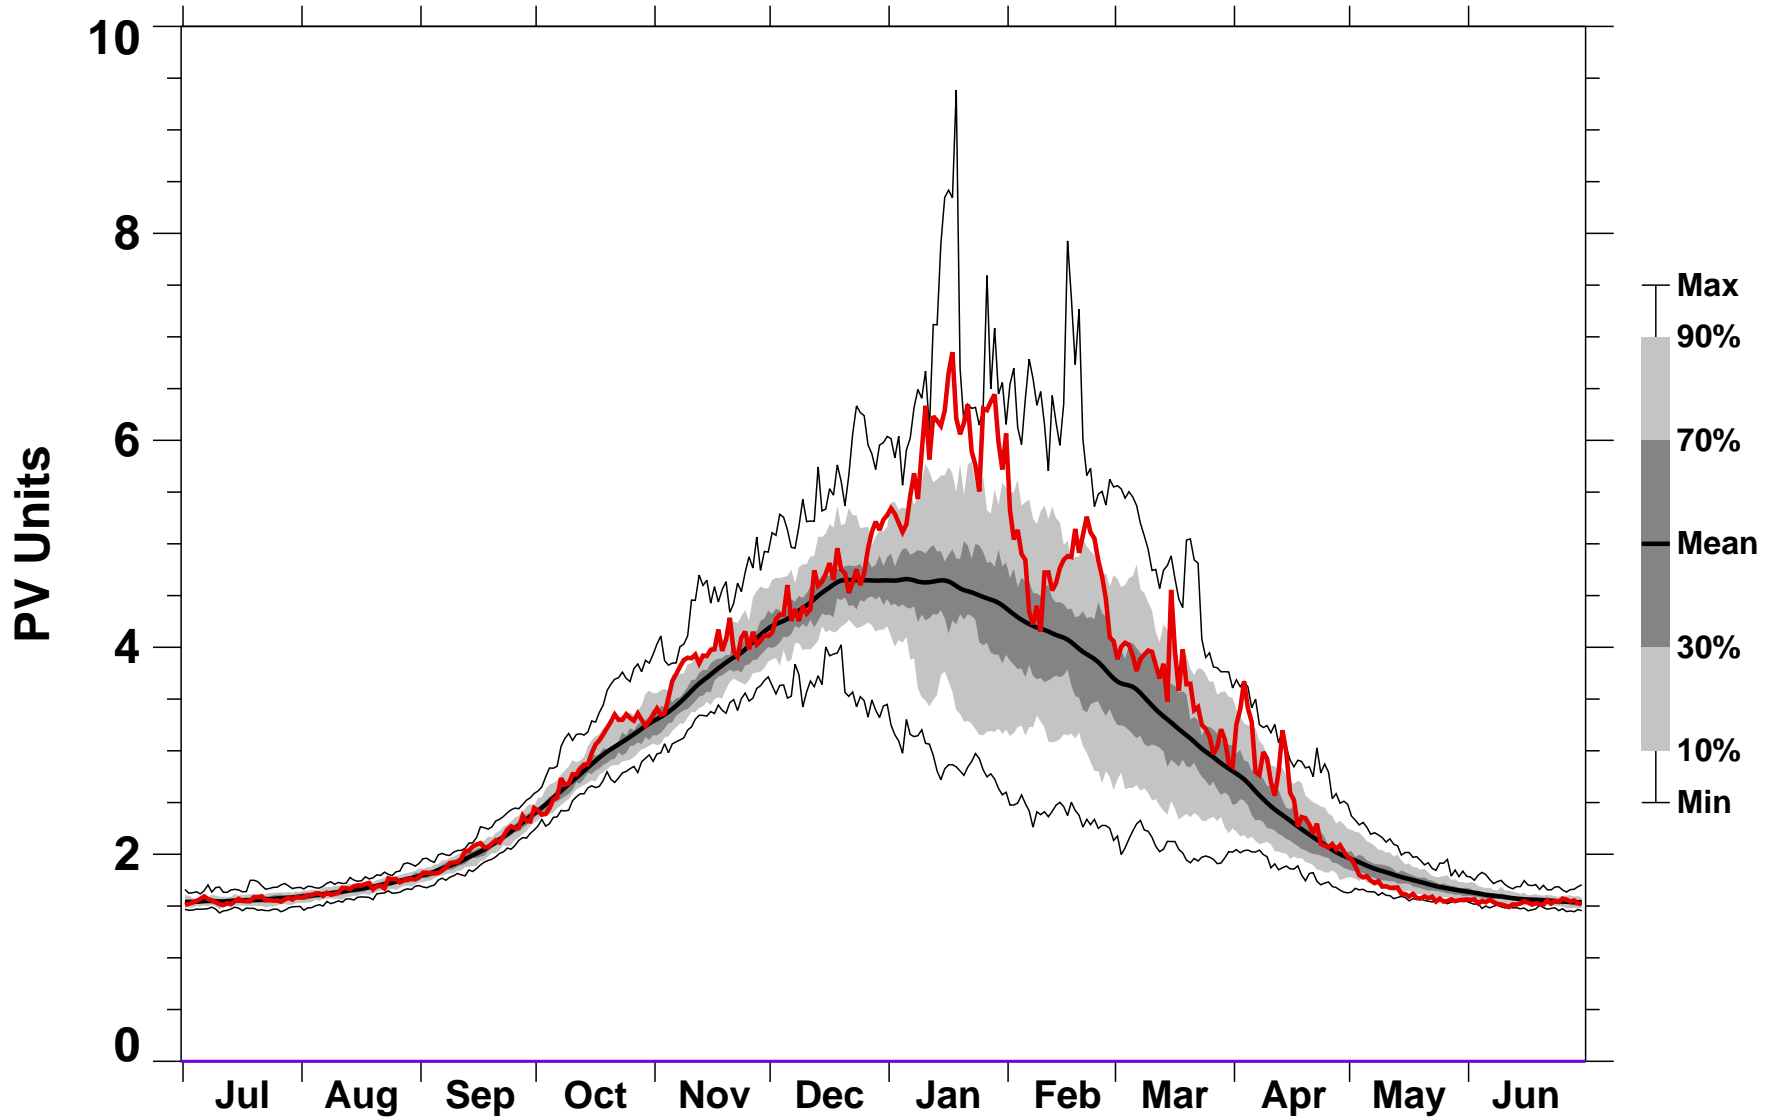

# NH Maximum MPV 850 K MERRA2

1978/1979–2022/2023

2019/2020