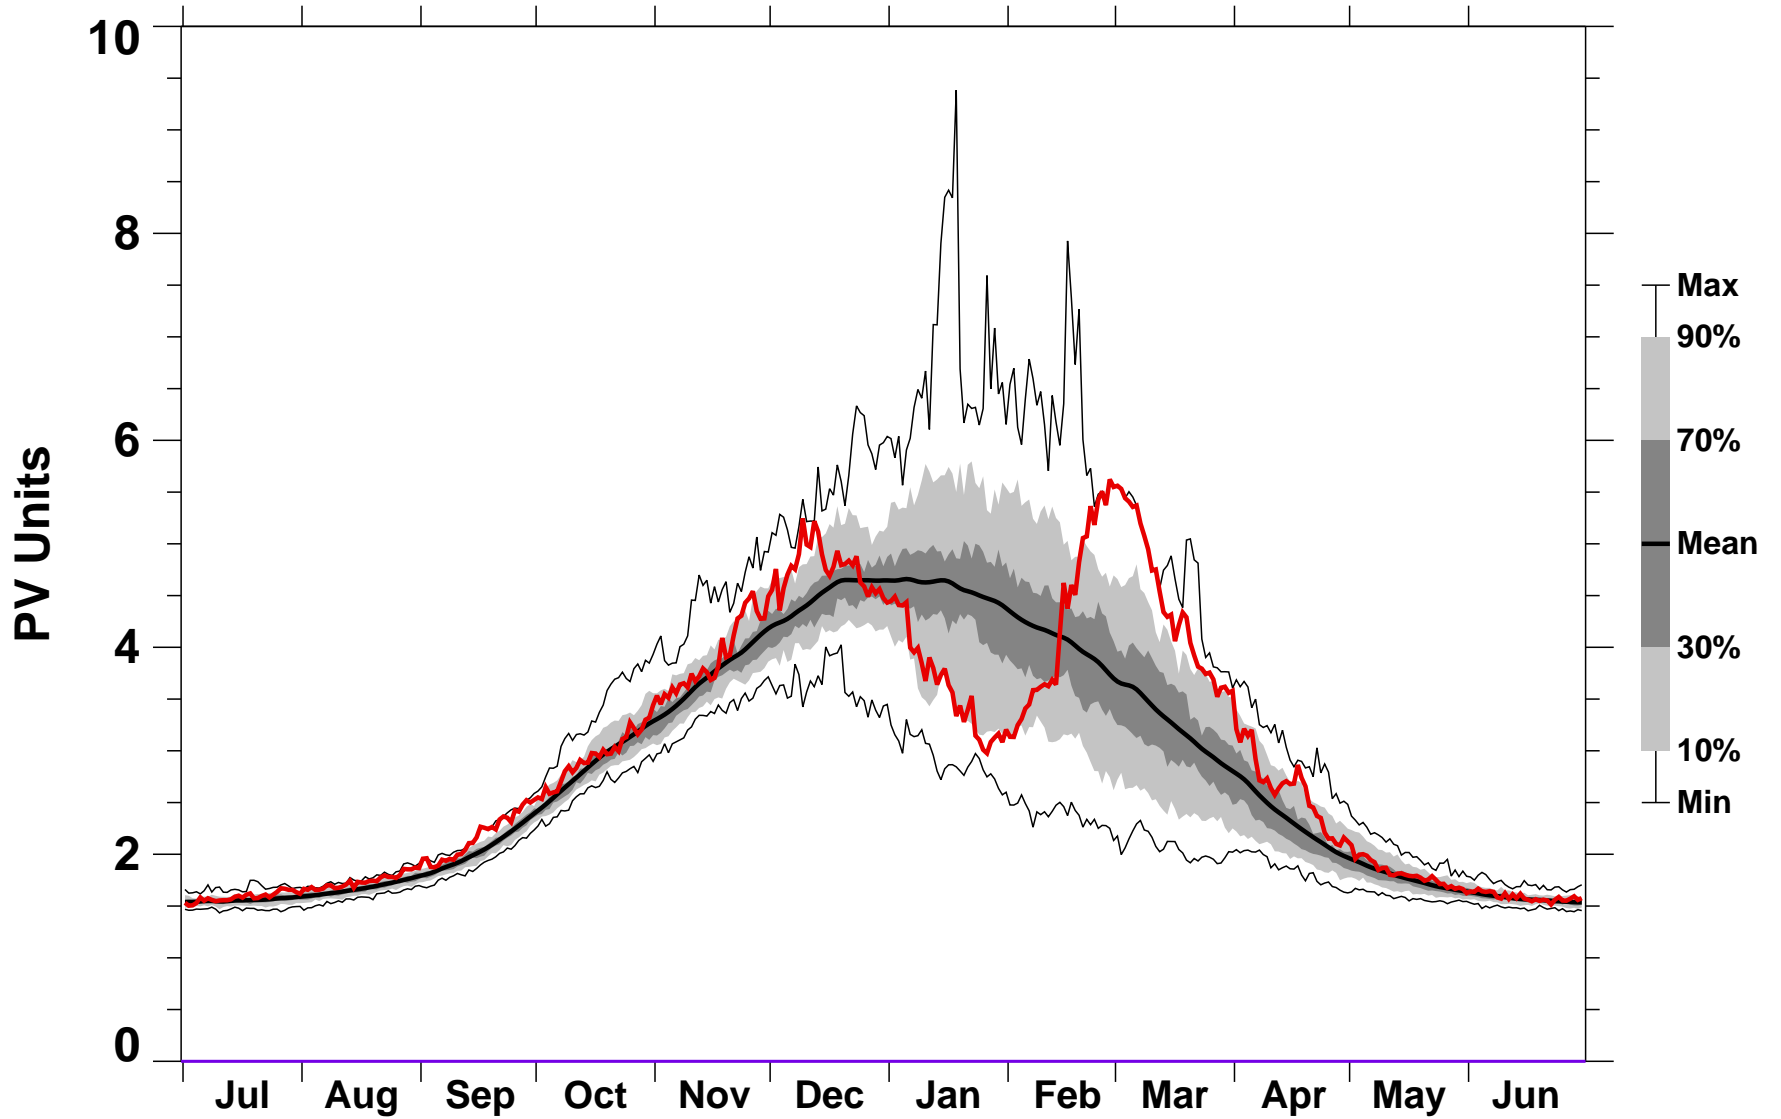

NH Maximum MPV 850 K MERRA2

1978/1979–2022/2023

2020/2021