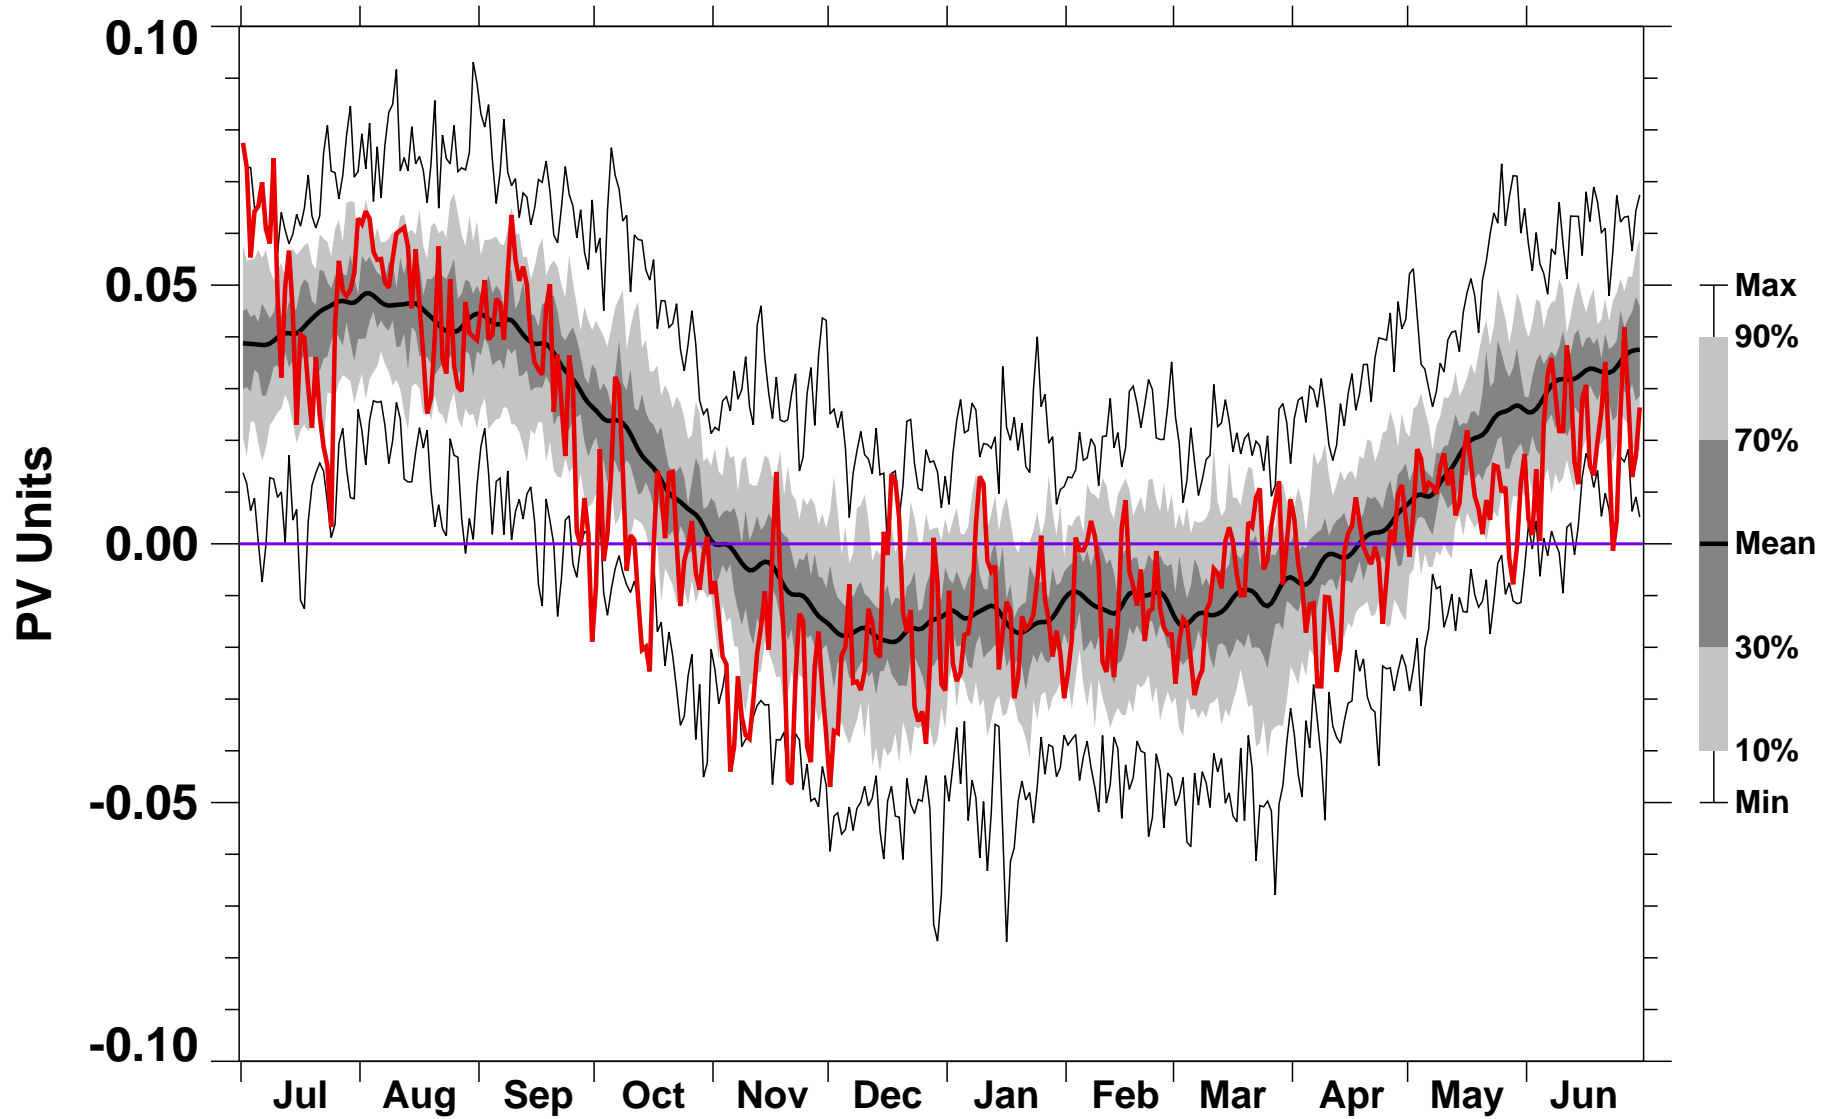

NH Minimum MPV 360 K MERRA2

1978/1979-2015/2016

1982/1983

P. Newman (NASA), E. Nash (SSAI), S. Pawson (NASA)

2016-10-24T18:24:12Z