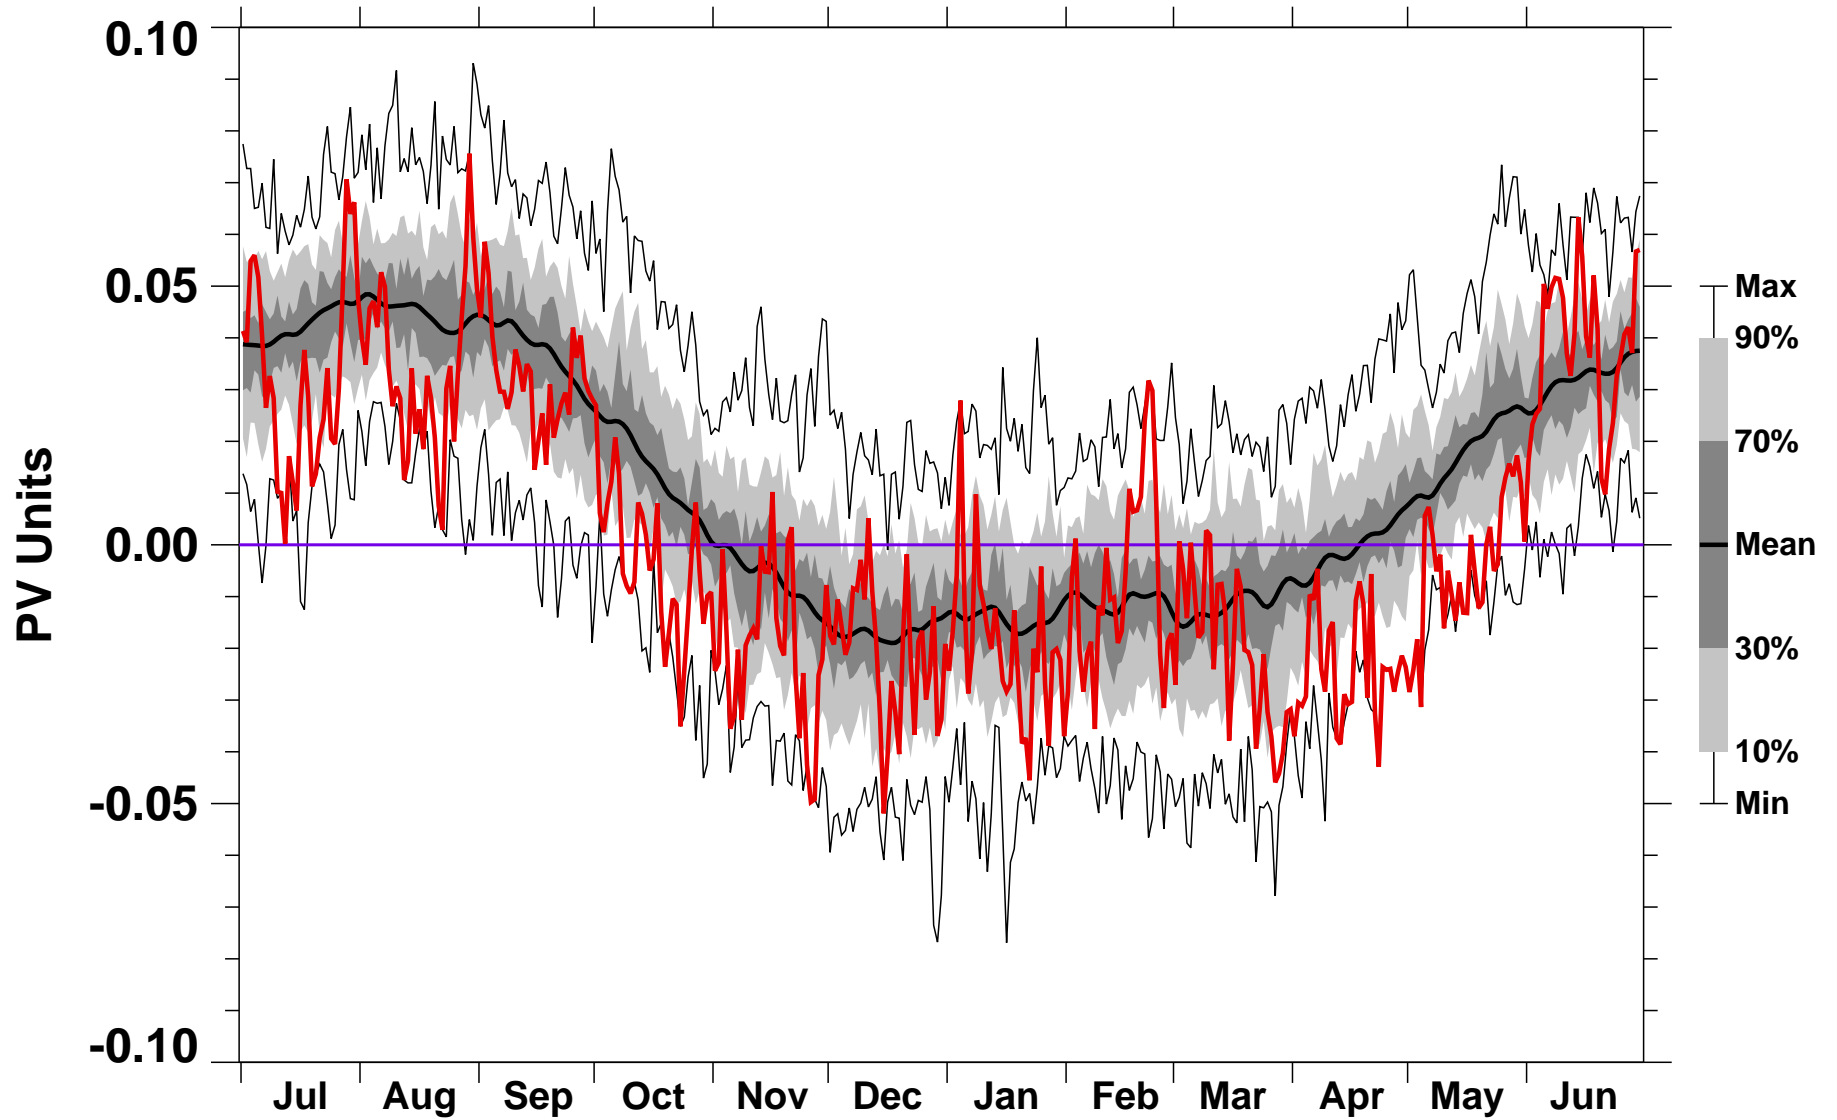

NH Minimum MPV 360 K MERRA2

1978/1979-2015/2016

1984/1985

P. Newman (NASA), E. Nash (SSAI), S. Pawson (NASA)

2016-10-24T18:26:34Z