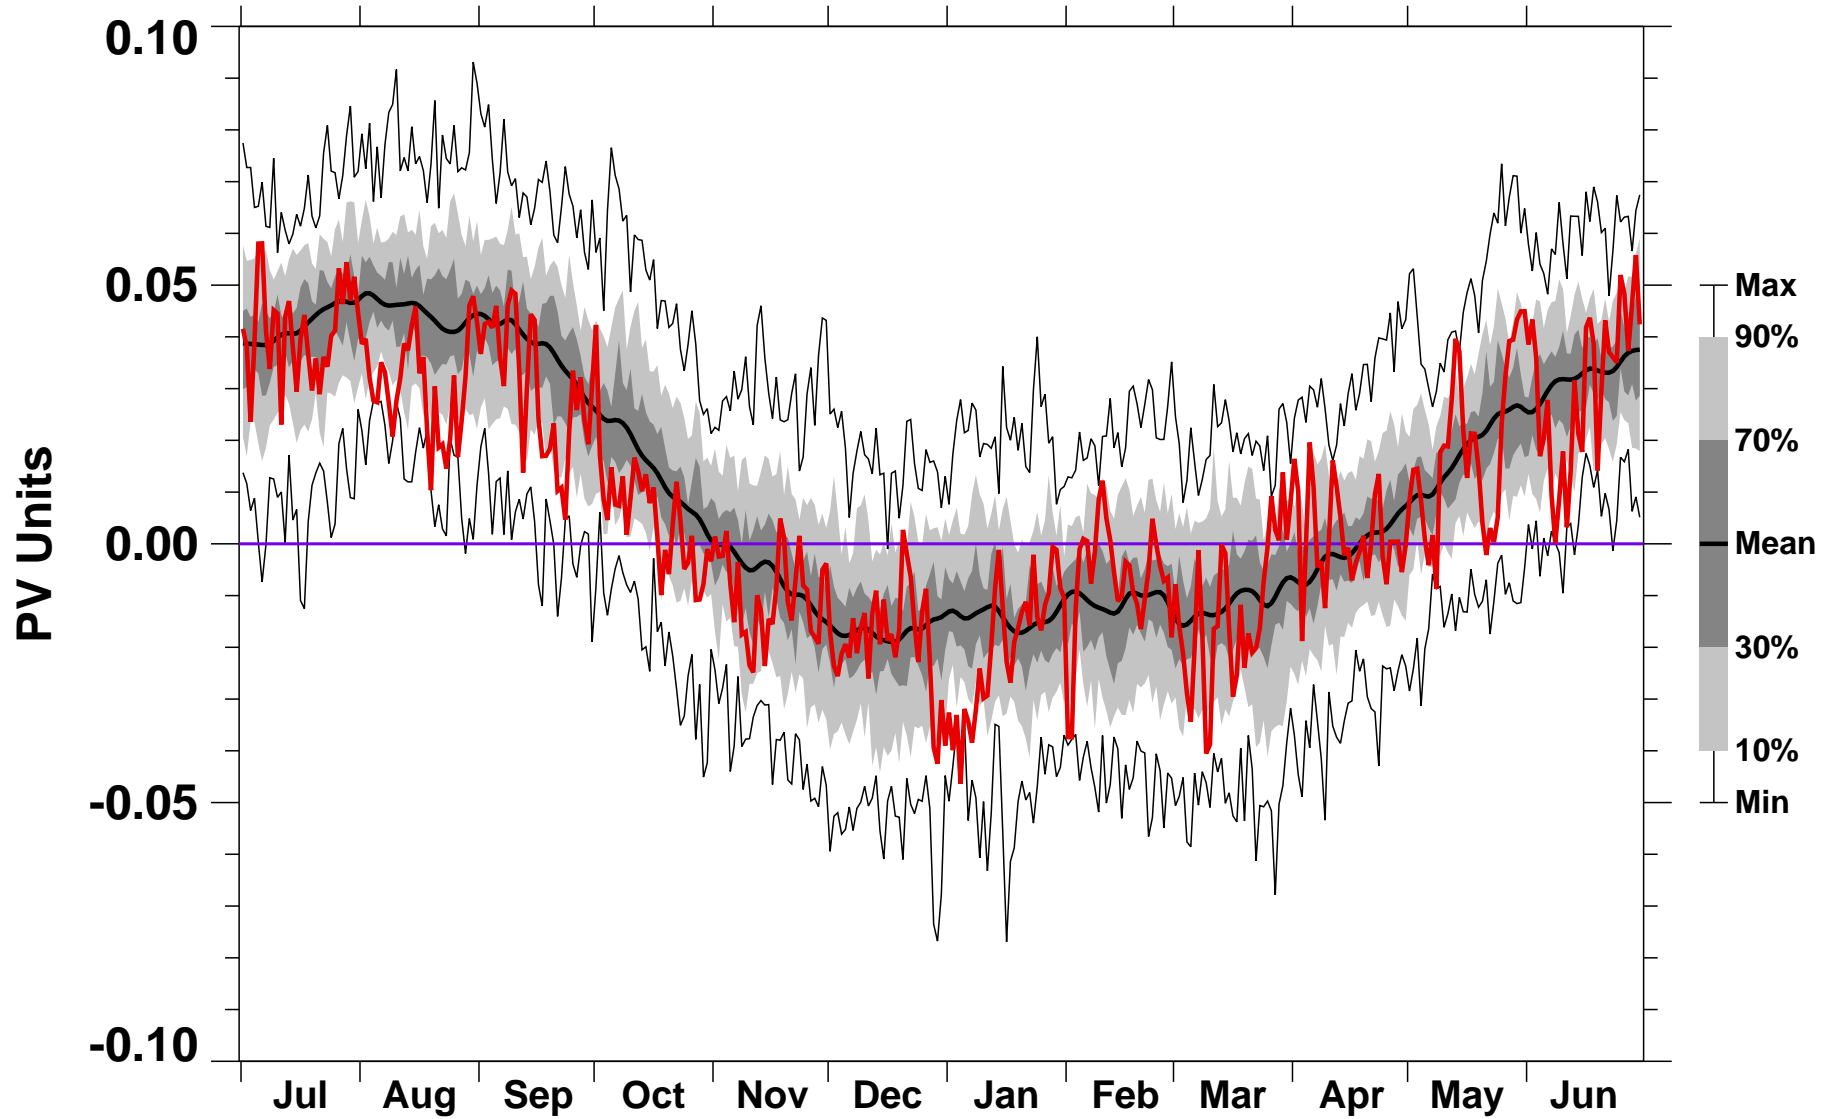

NH Minimum MPV 360 K MERRA2

1978/1979-2015/2016

1987/1988

P. Newman (NASA), E. Nash (SSAI), S. Pawson (NASA)

2016-10-24T18:30:59Z