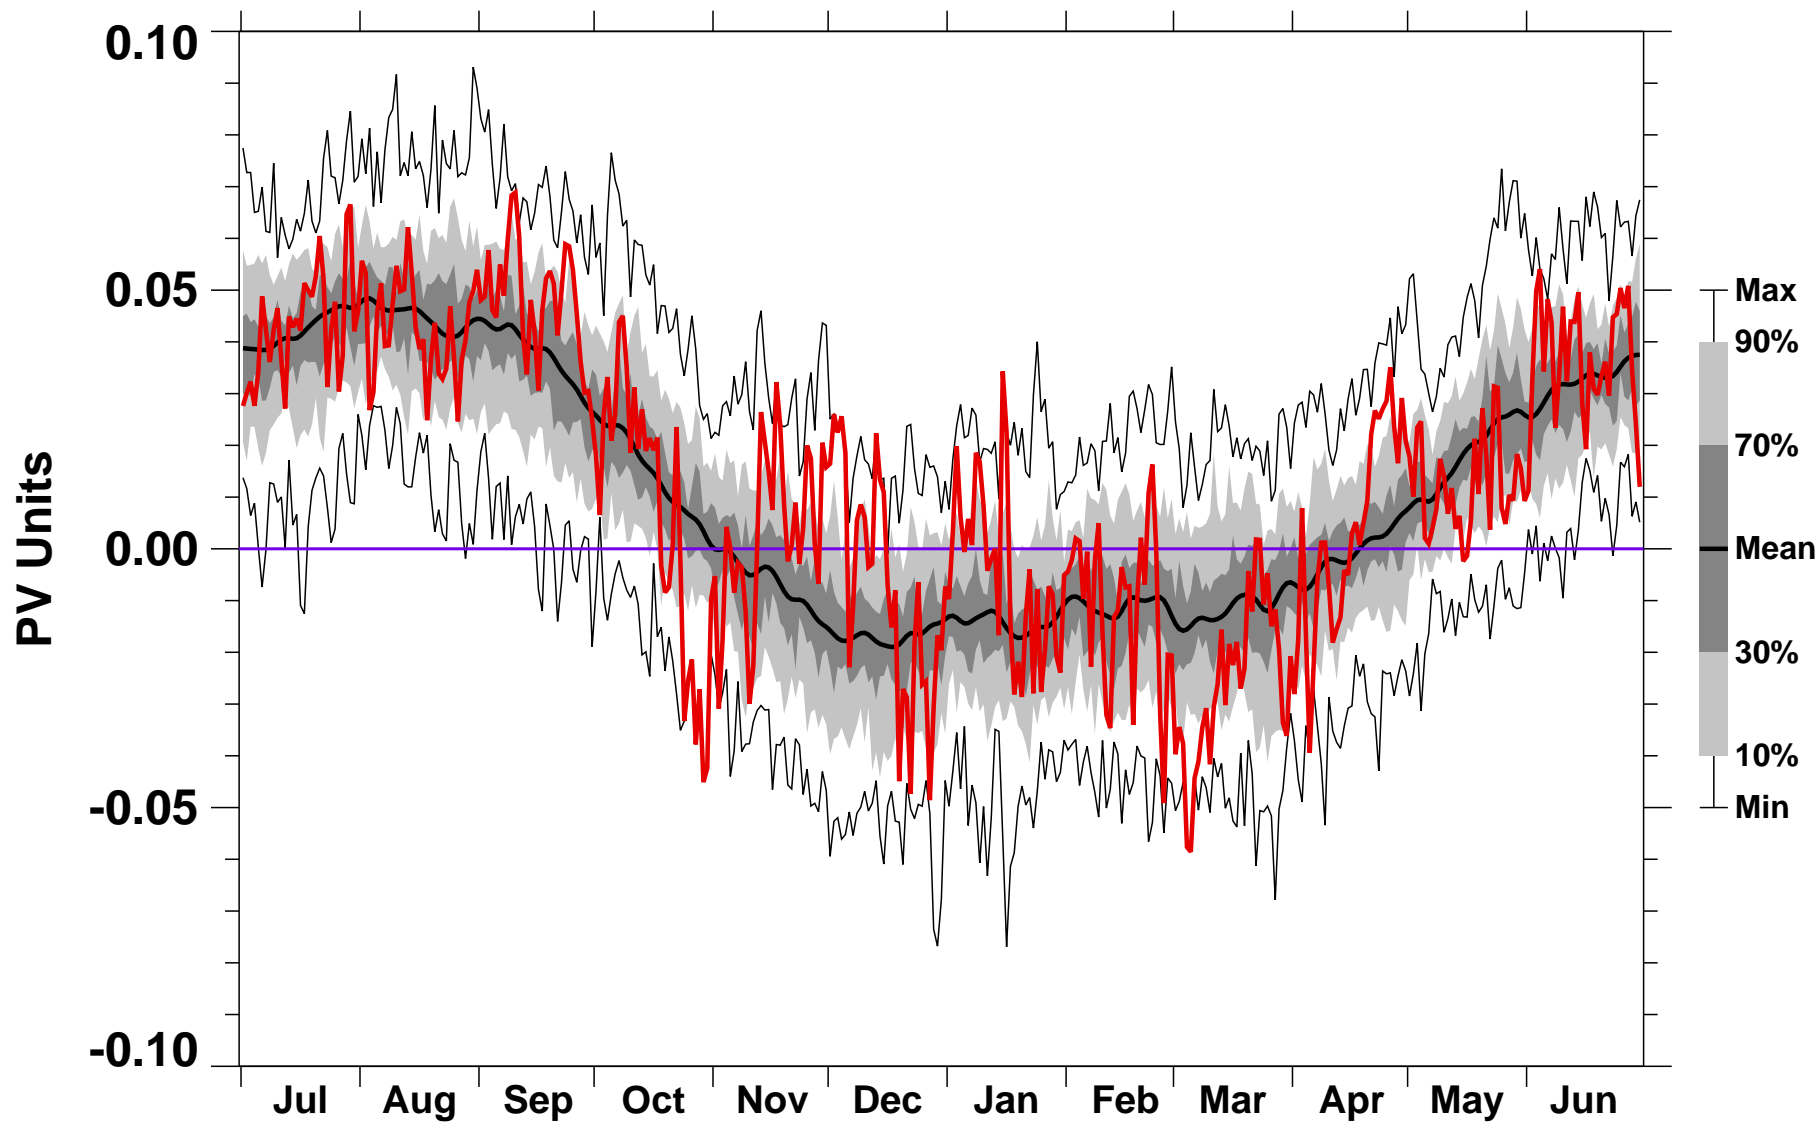

NH Minimum MPV 360 K MERRA2

1978/1979-2015/2016

1988/1989