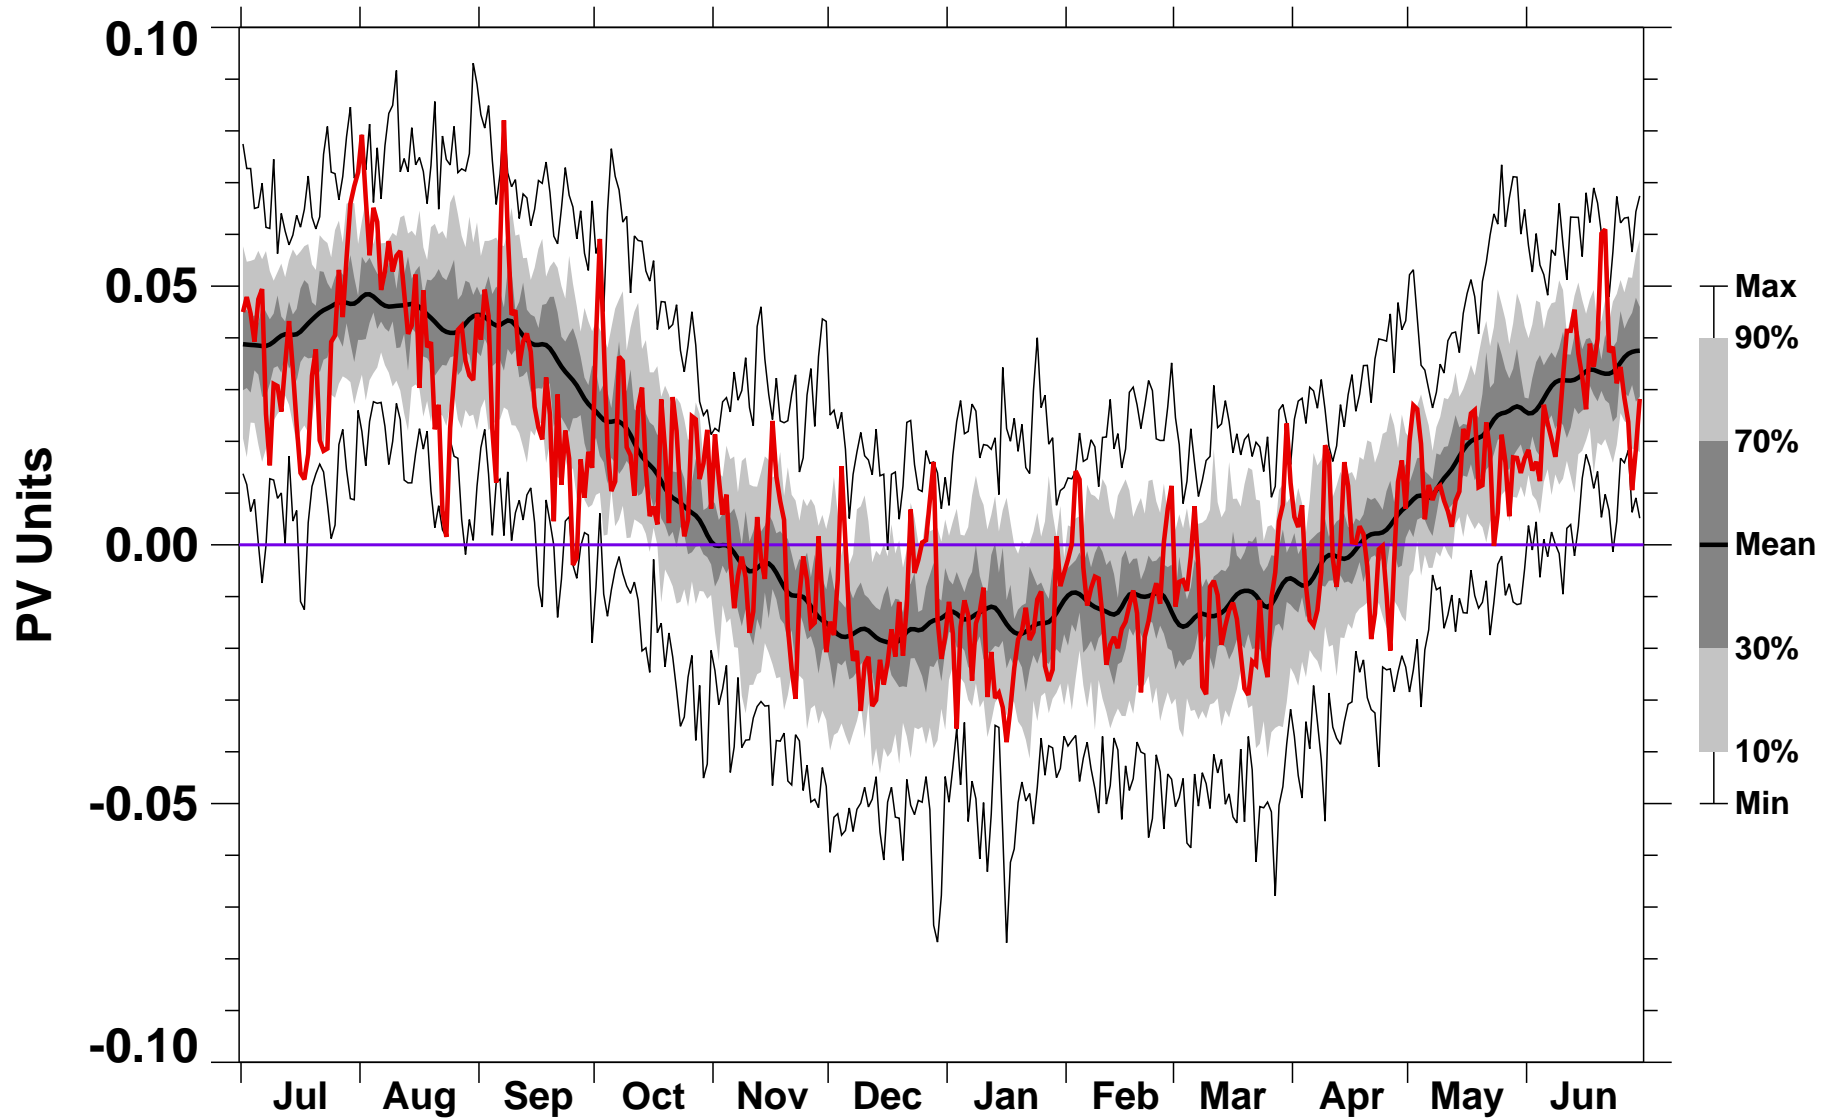

# NH Minimum MPV 360 K MERRA2

1978/1979-2015/2016

1990/1991