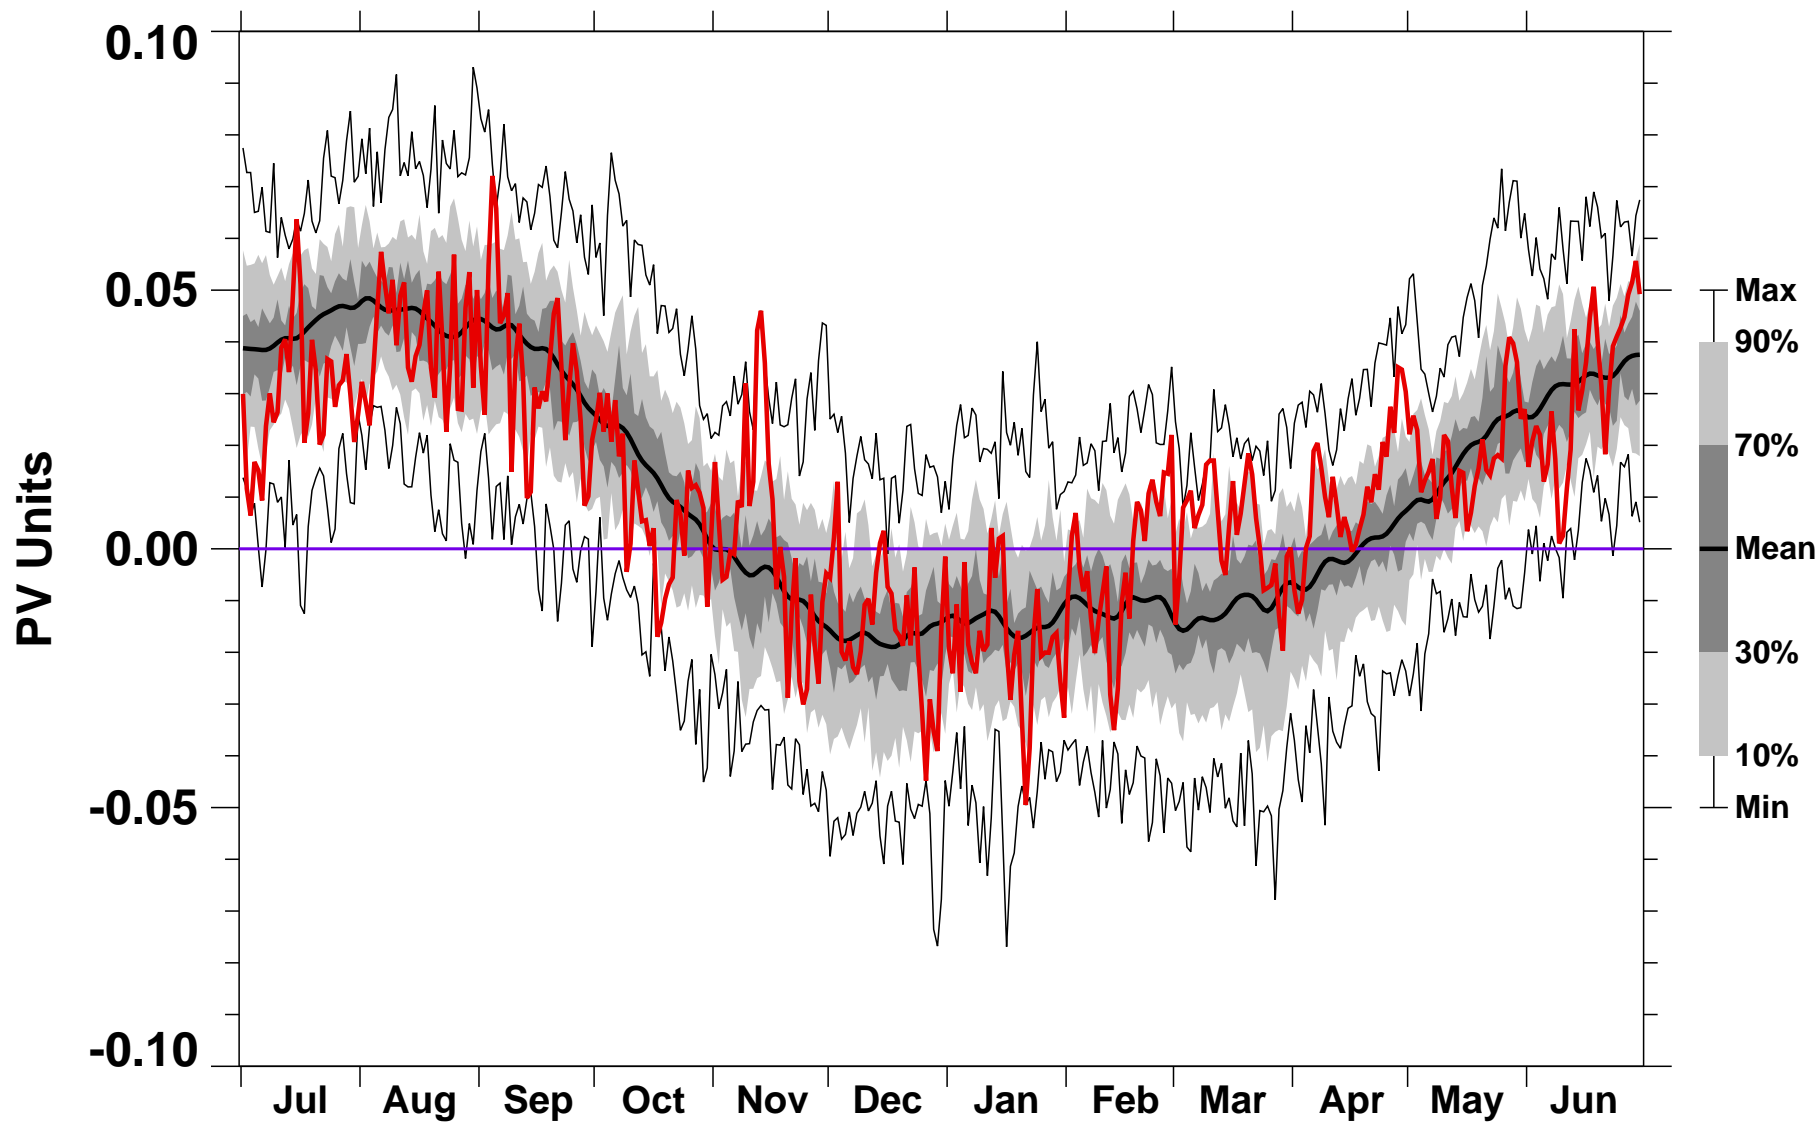

NH Minimum MPV 360 K MERRA2

1978/1979-2015/2016

1991/1992