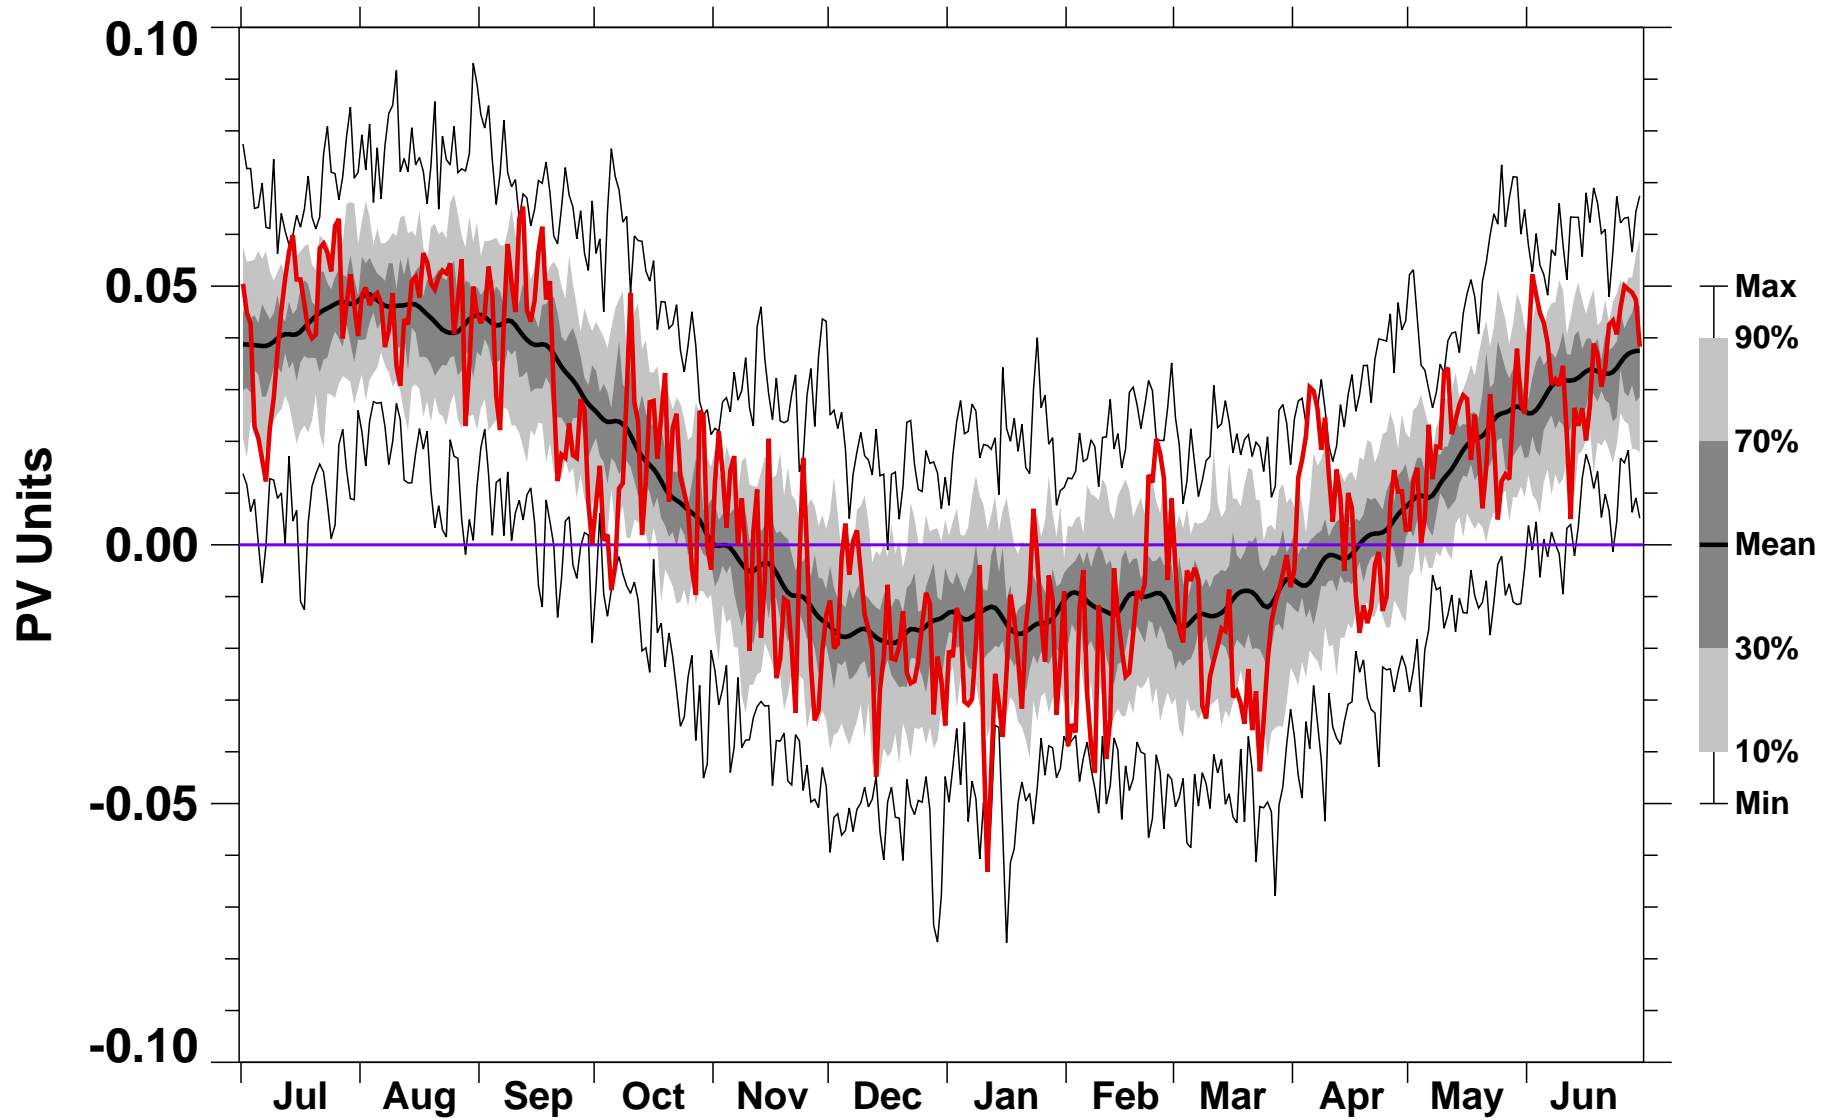

NH Minimum MPV 360 K MERRA2

1978/1979-2015/2016

1993/1994

P. Newman (NASA), E. Nash (SSAI), S. Pawson (NASA)

2016-10-24T18:39:16Z