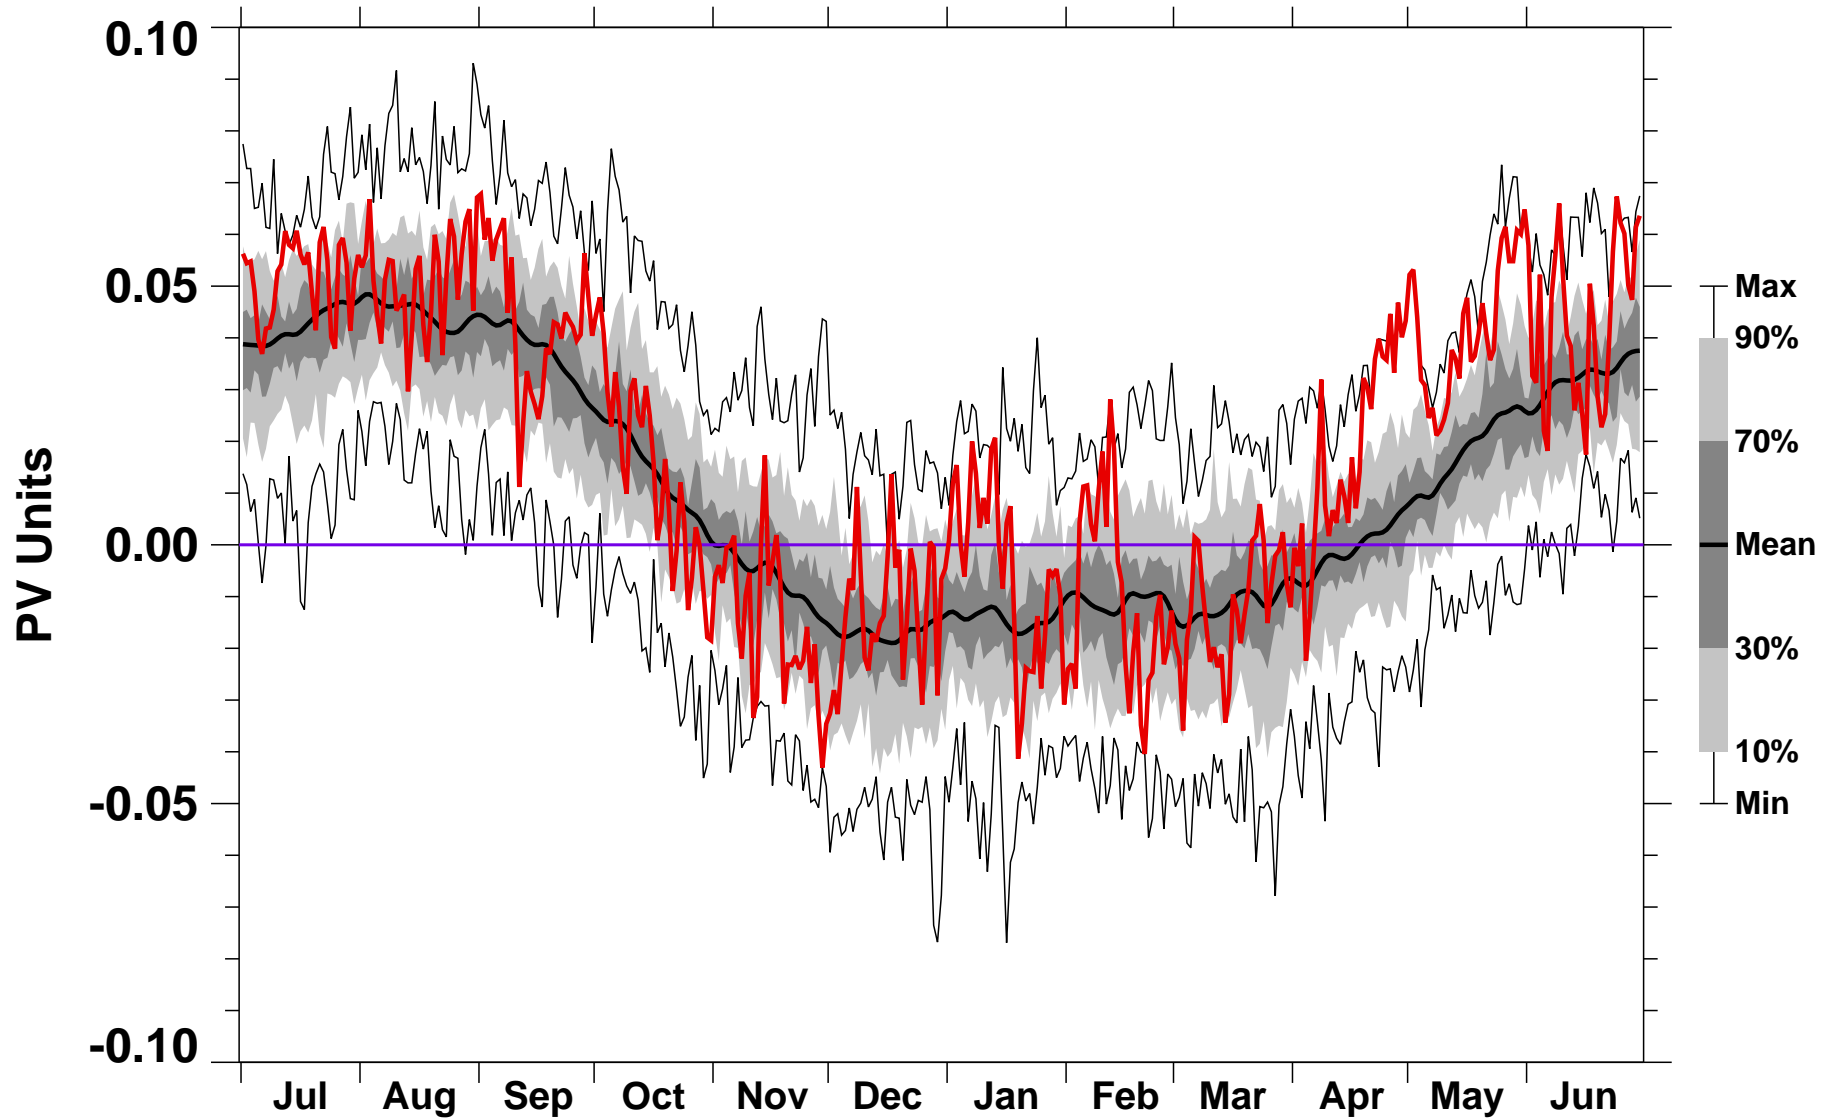

NH Minimum MPV 360 K MERRA2

1978/1979-2015/2016

1995/1996

P. Newman (NASA), E. Nash (SSAI), S. Pawson (NASA)

2016-10-24T18:41:59Z