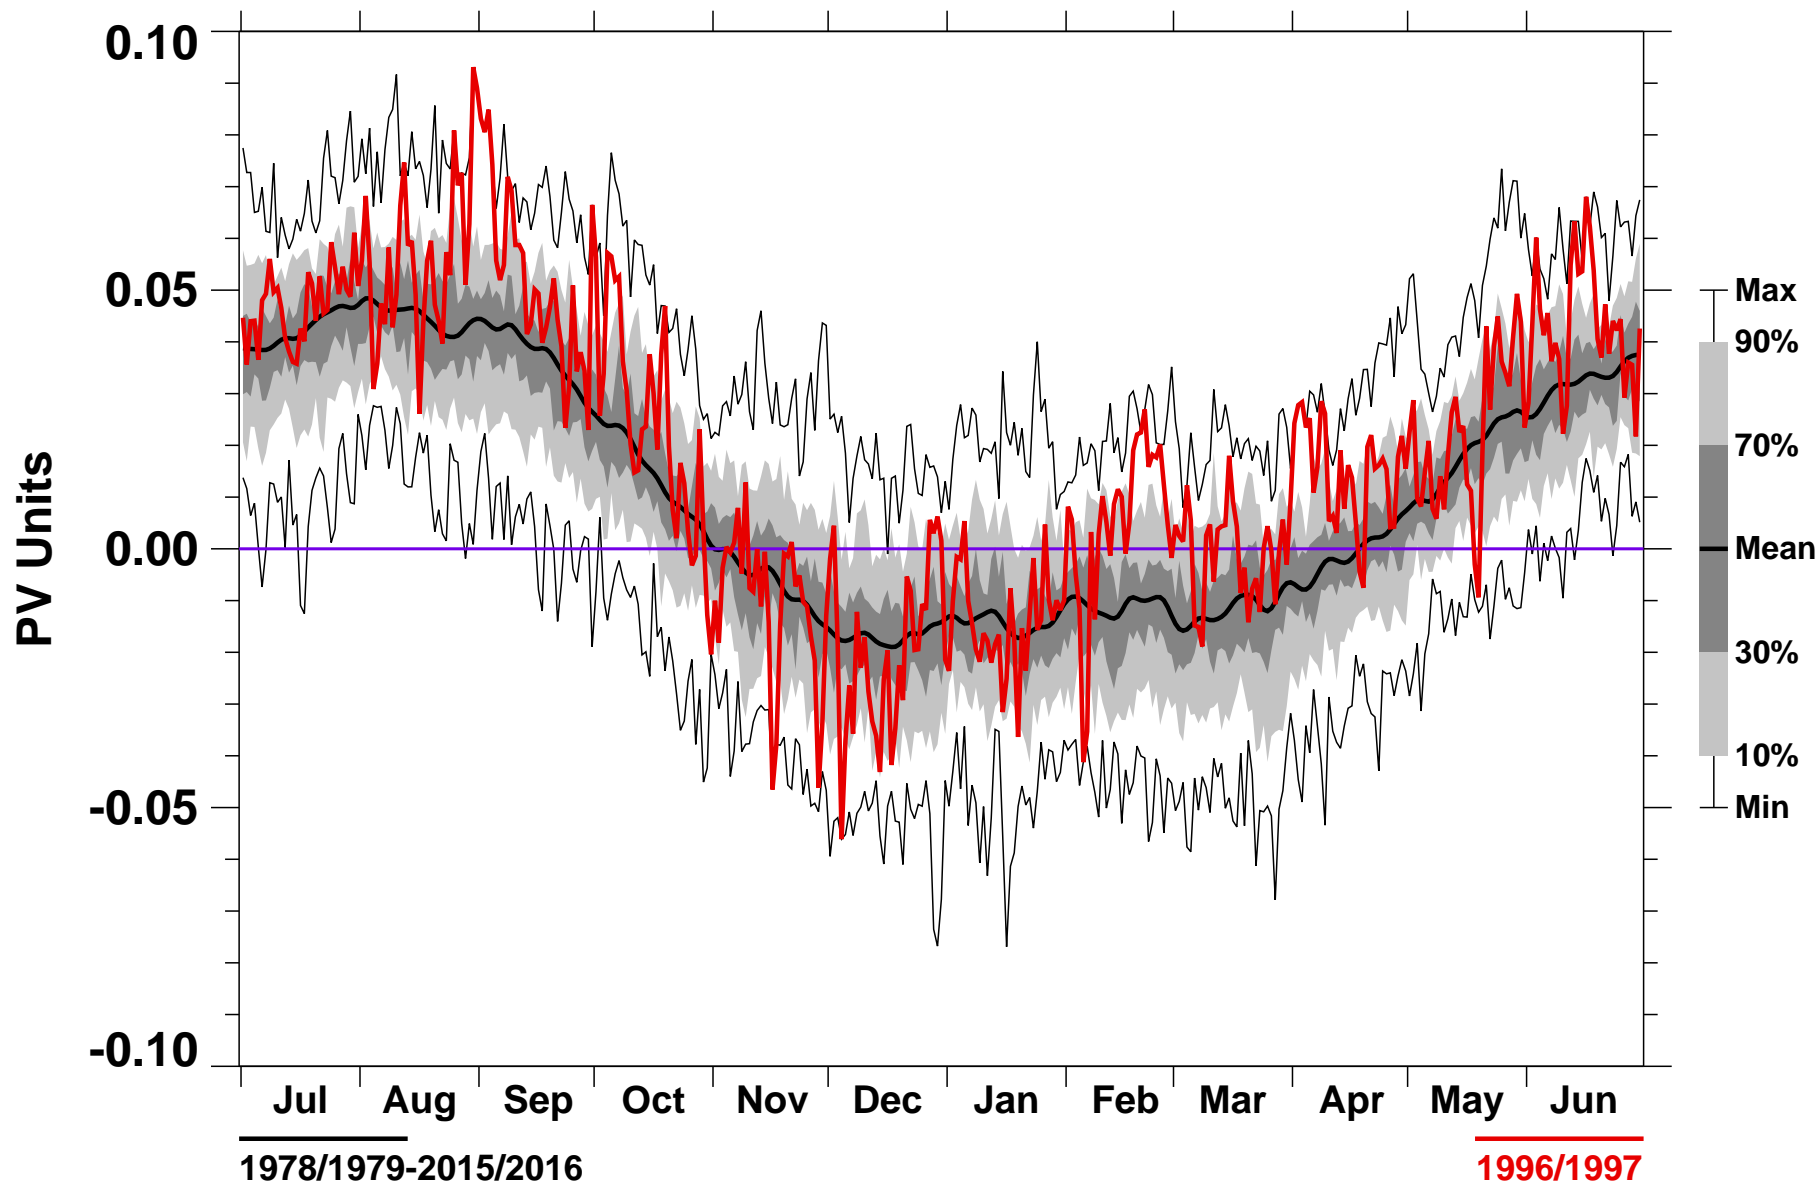

NH Minimum MPV 360 K MERRA2

1978/1979-2015/2016

1996/1997