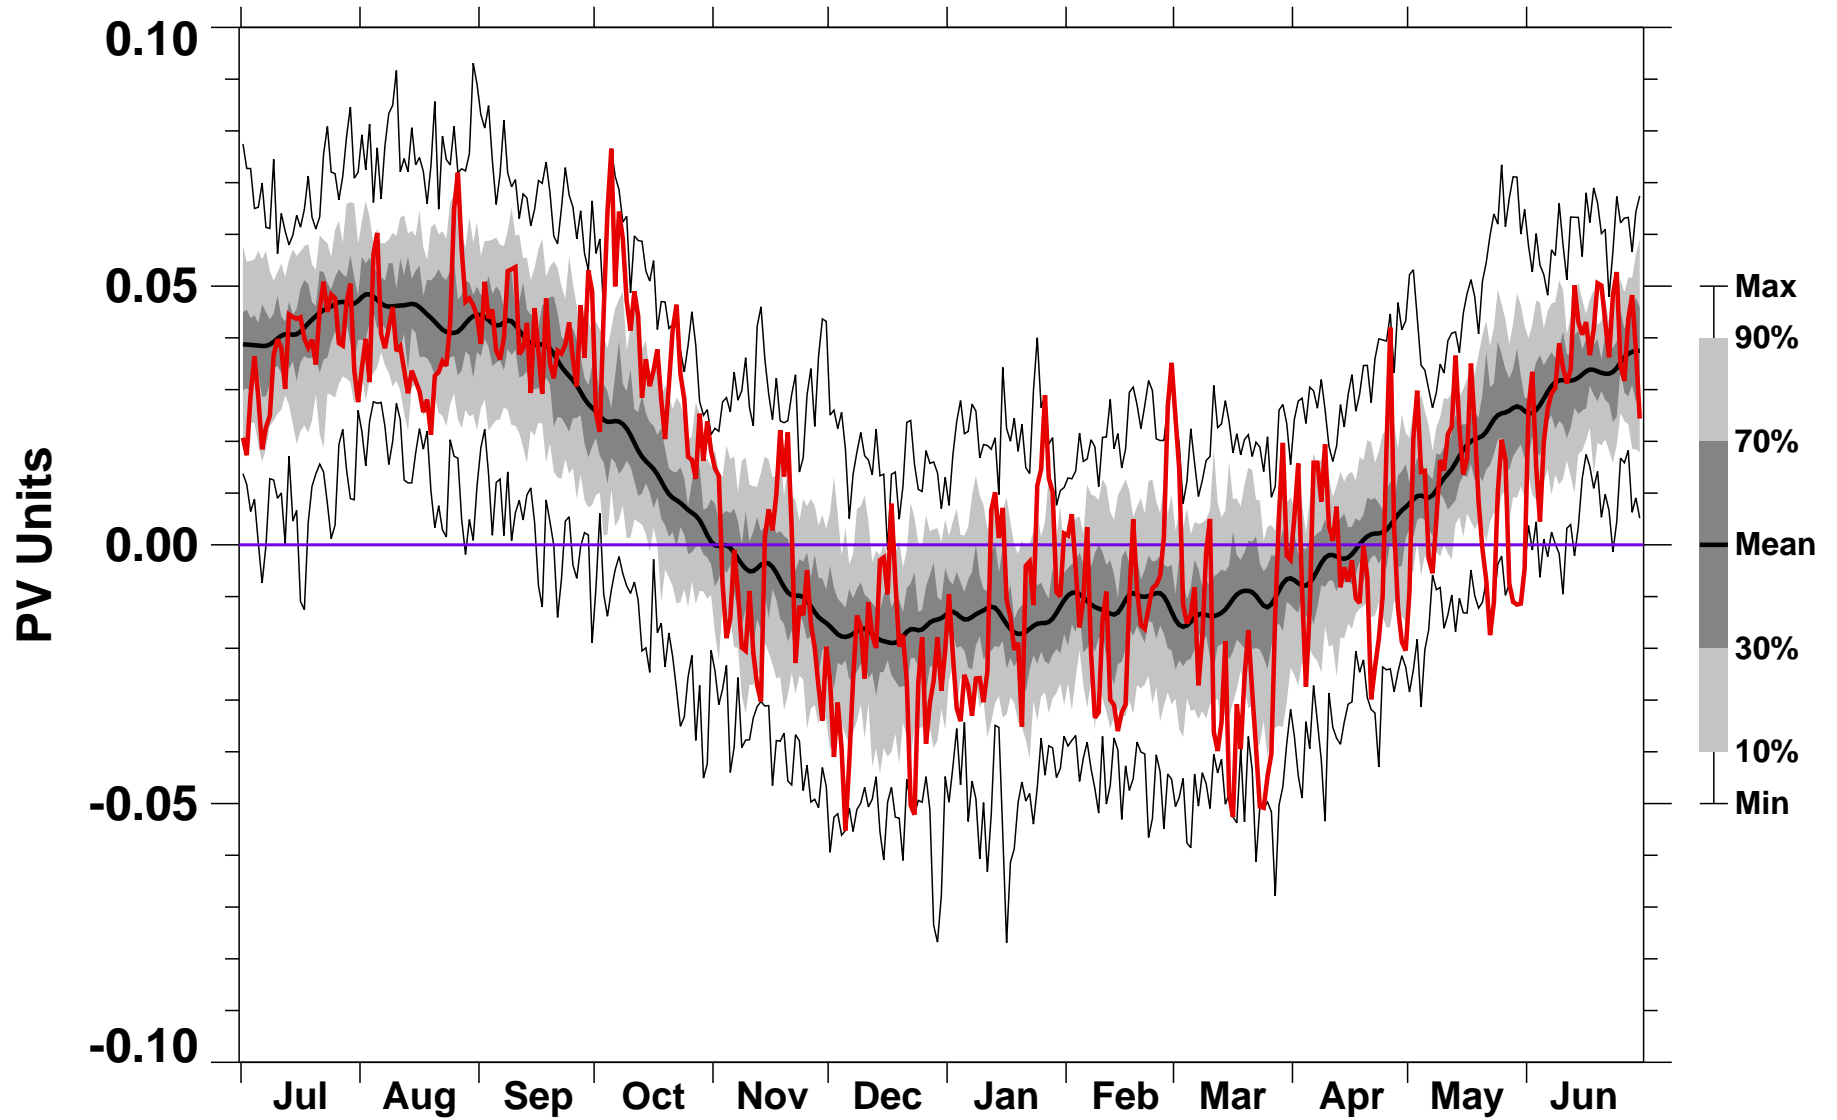

NH Minimum MPV 360 K MERRA2

1978/1979-2015/2016

1998/1999

P. Newman (NASA), E. Nash (SSAI), S. Pawson (NASA)

2016-10-24T18:45:57Z