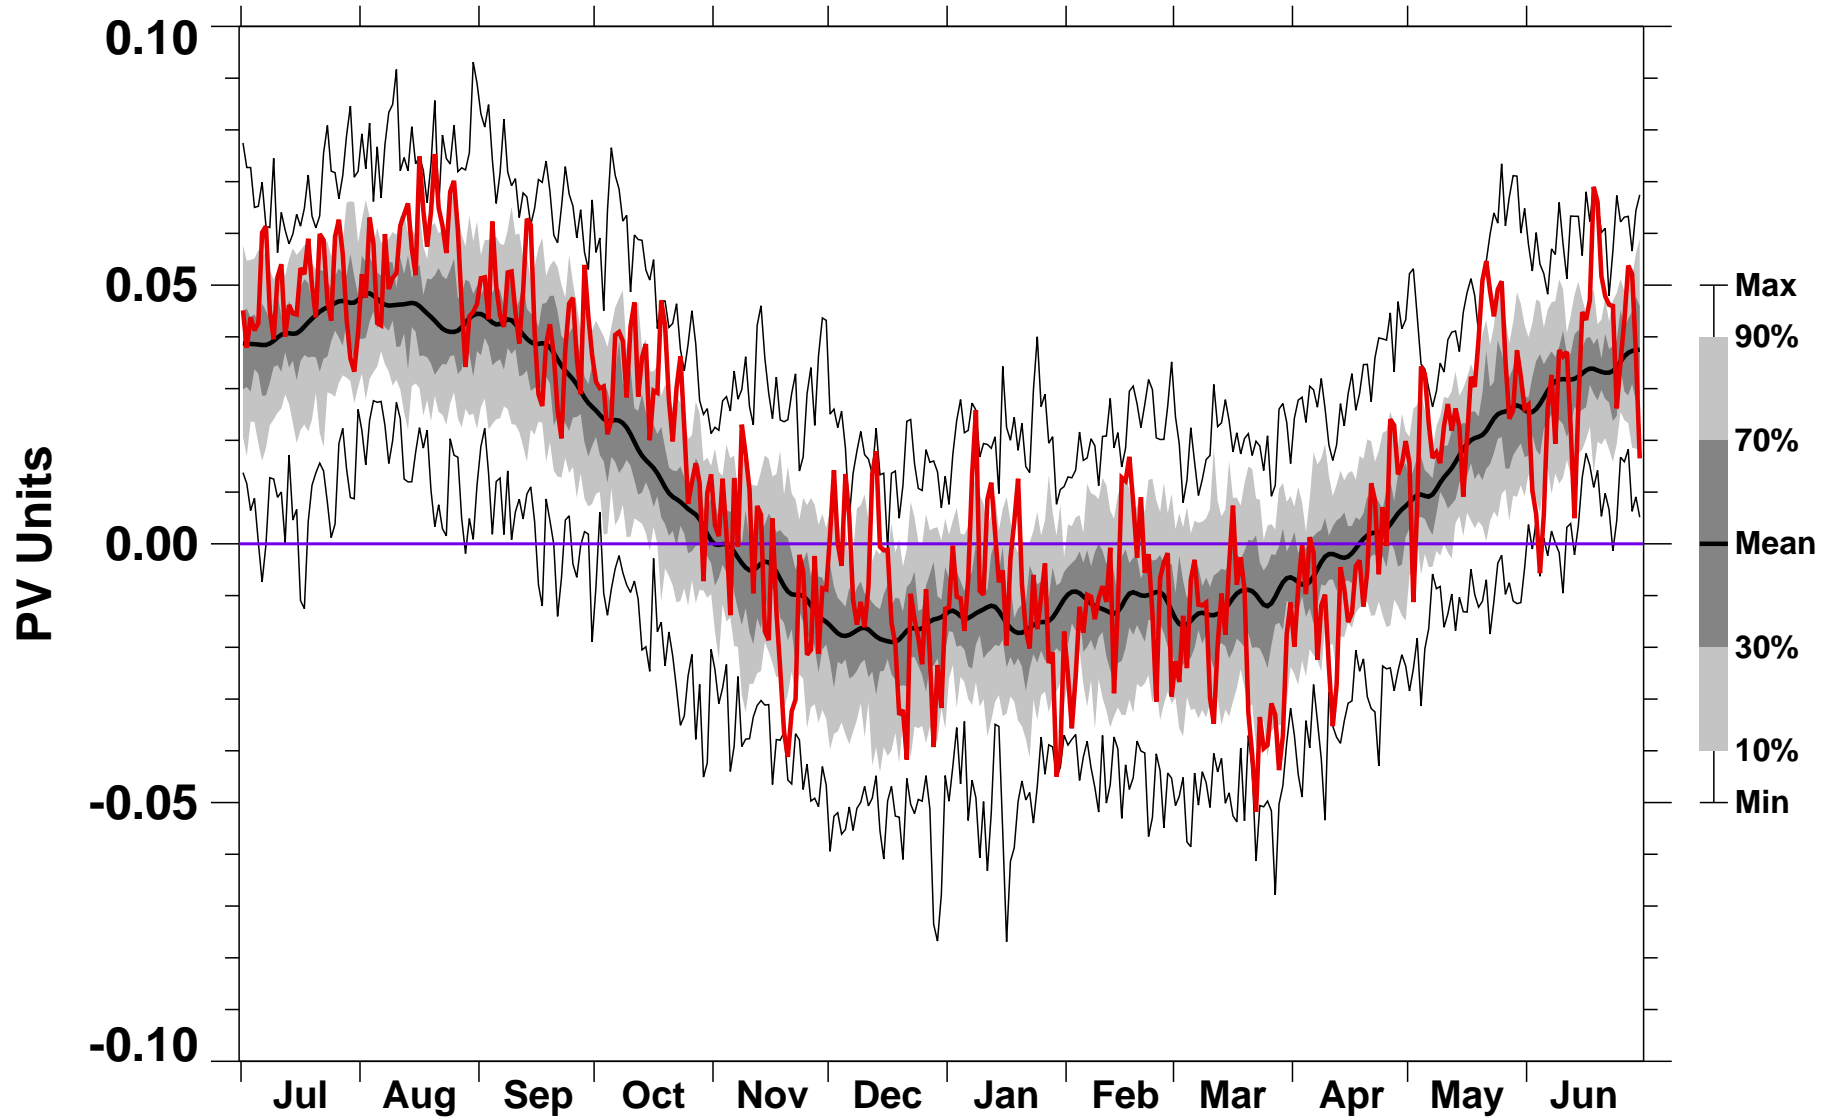

NH Minimum MPV 360 K MERRA2

1978/1979-2015/2016

2000/2001