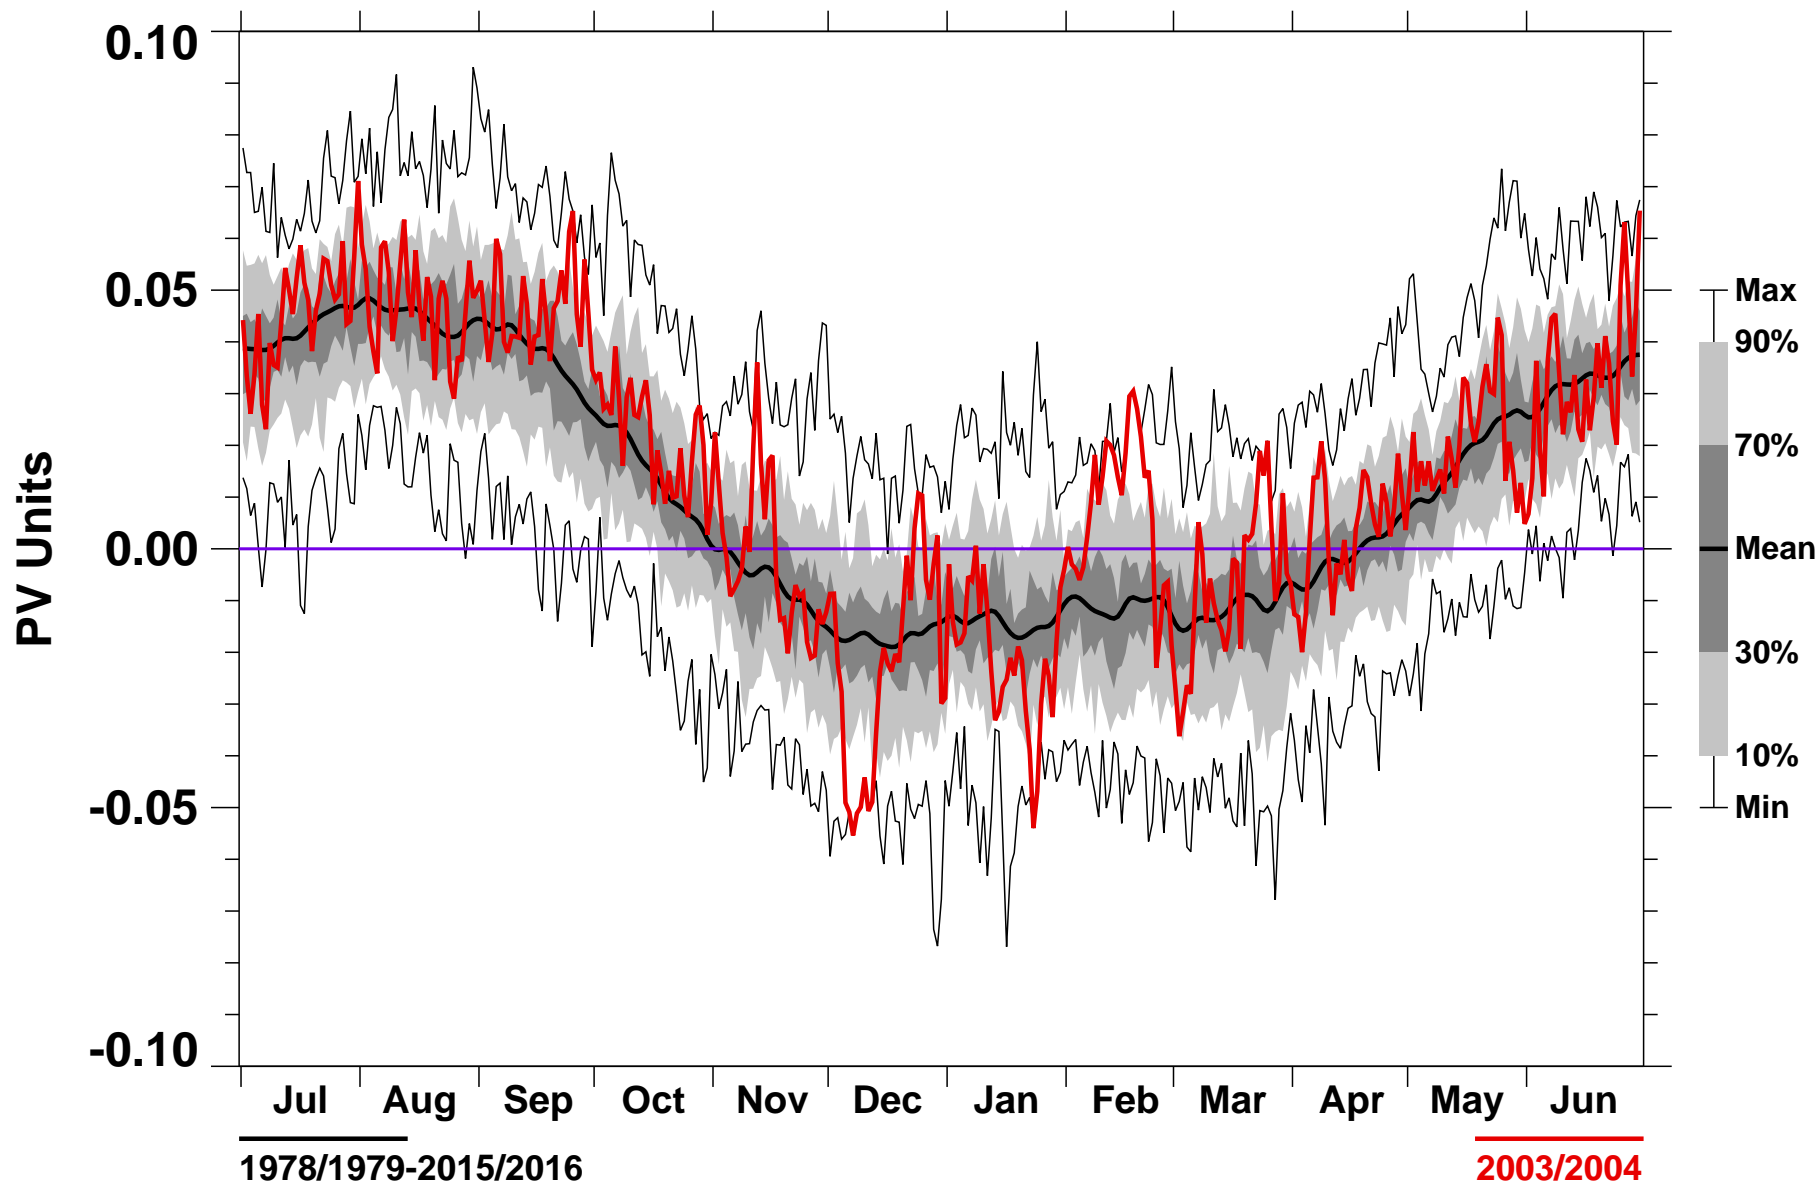

NH Minimum MPV 360 K MERRA2

P. Newman (NASA), E. Nash (SSAI), S. Pawson (NASA)

2016-10-24T18:51:20Z