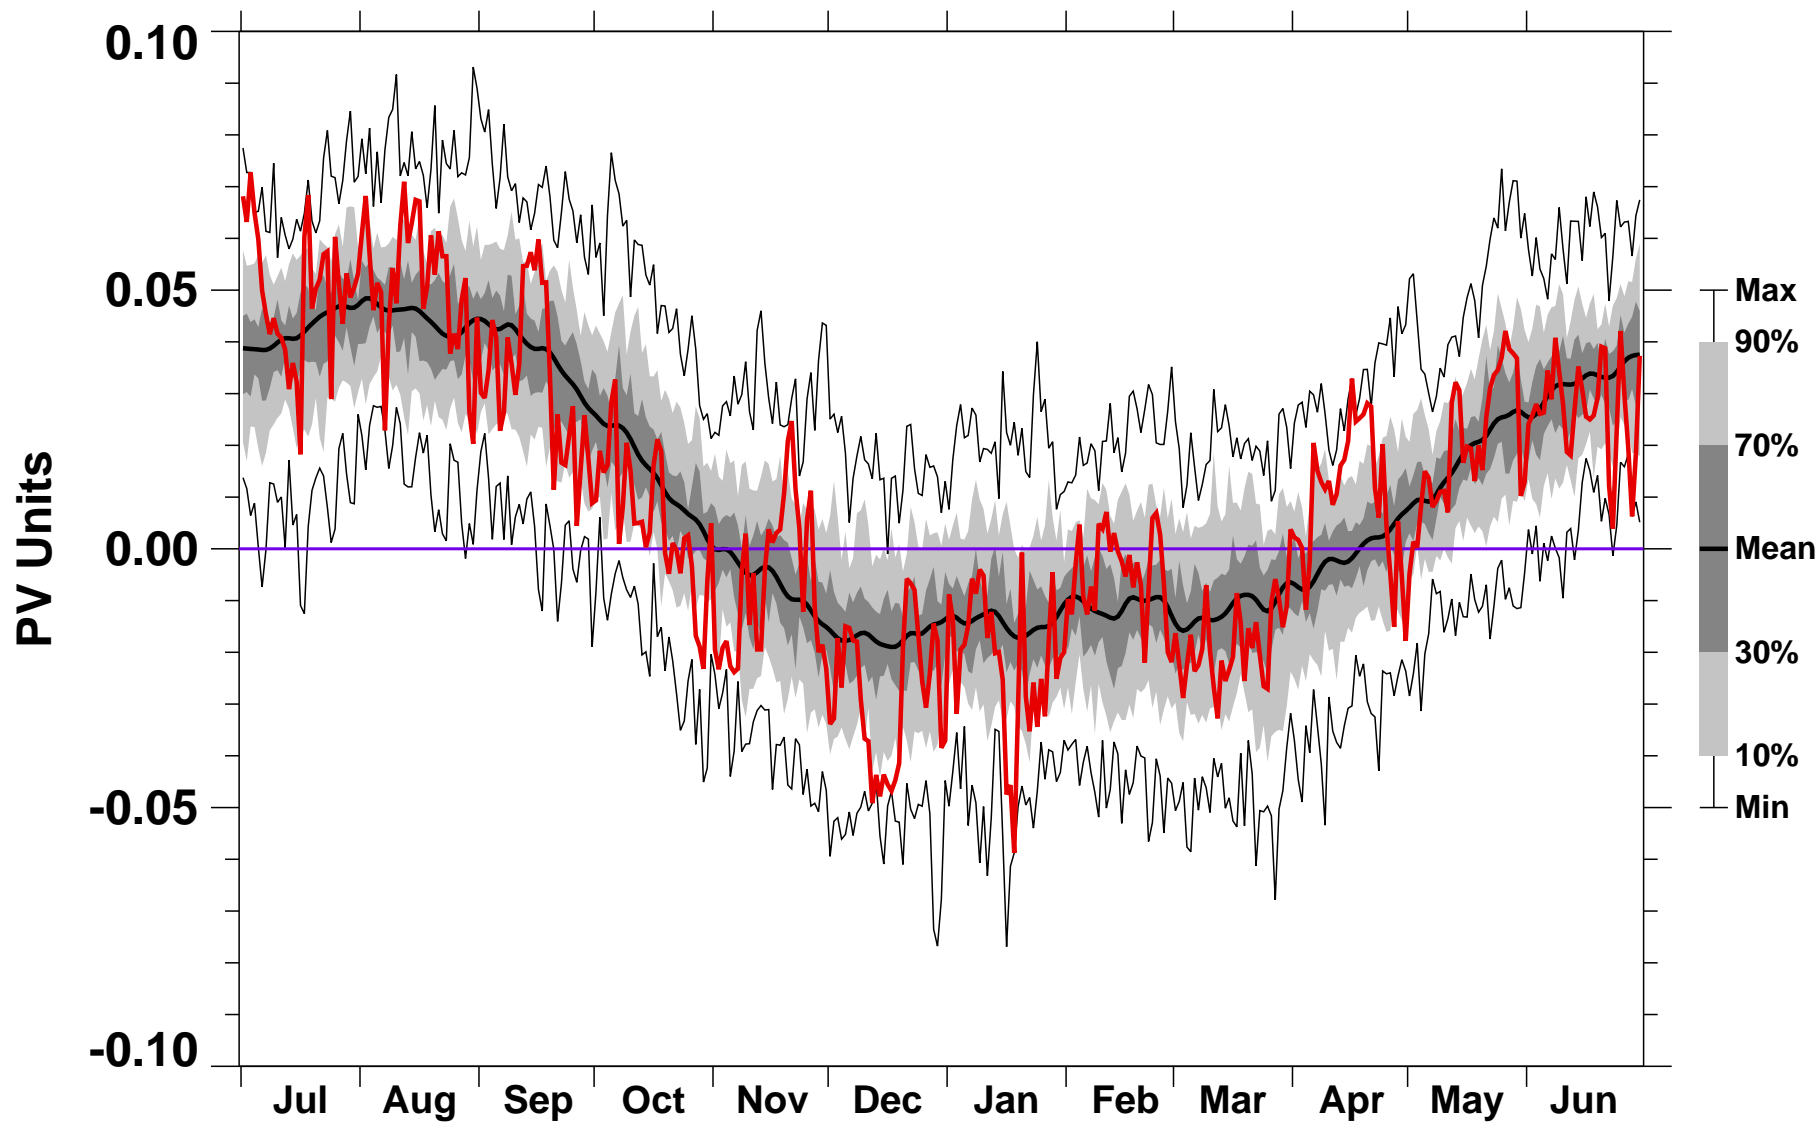

# NH Minimum MPV 360 K MERRA2

1978/1979-2015/2016

2004/2005

P. Newman (NASA), E. Nash (SSAI), S. Pawson (NASA)

2016-10-24T18:52:19Z