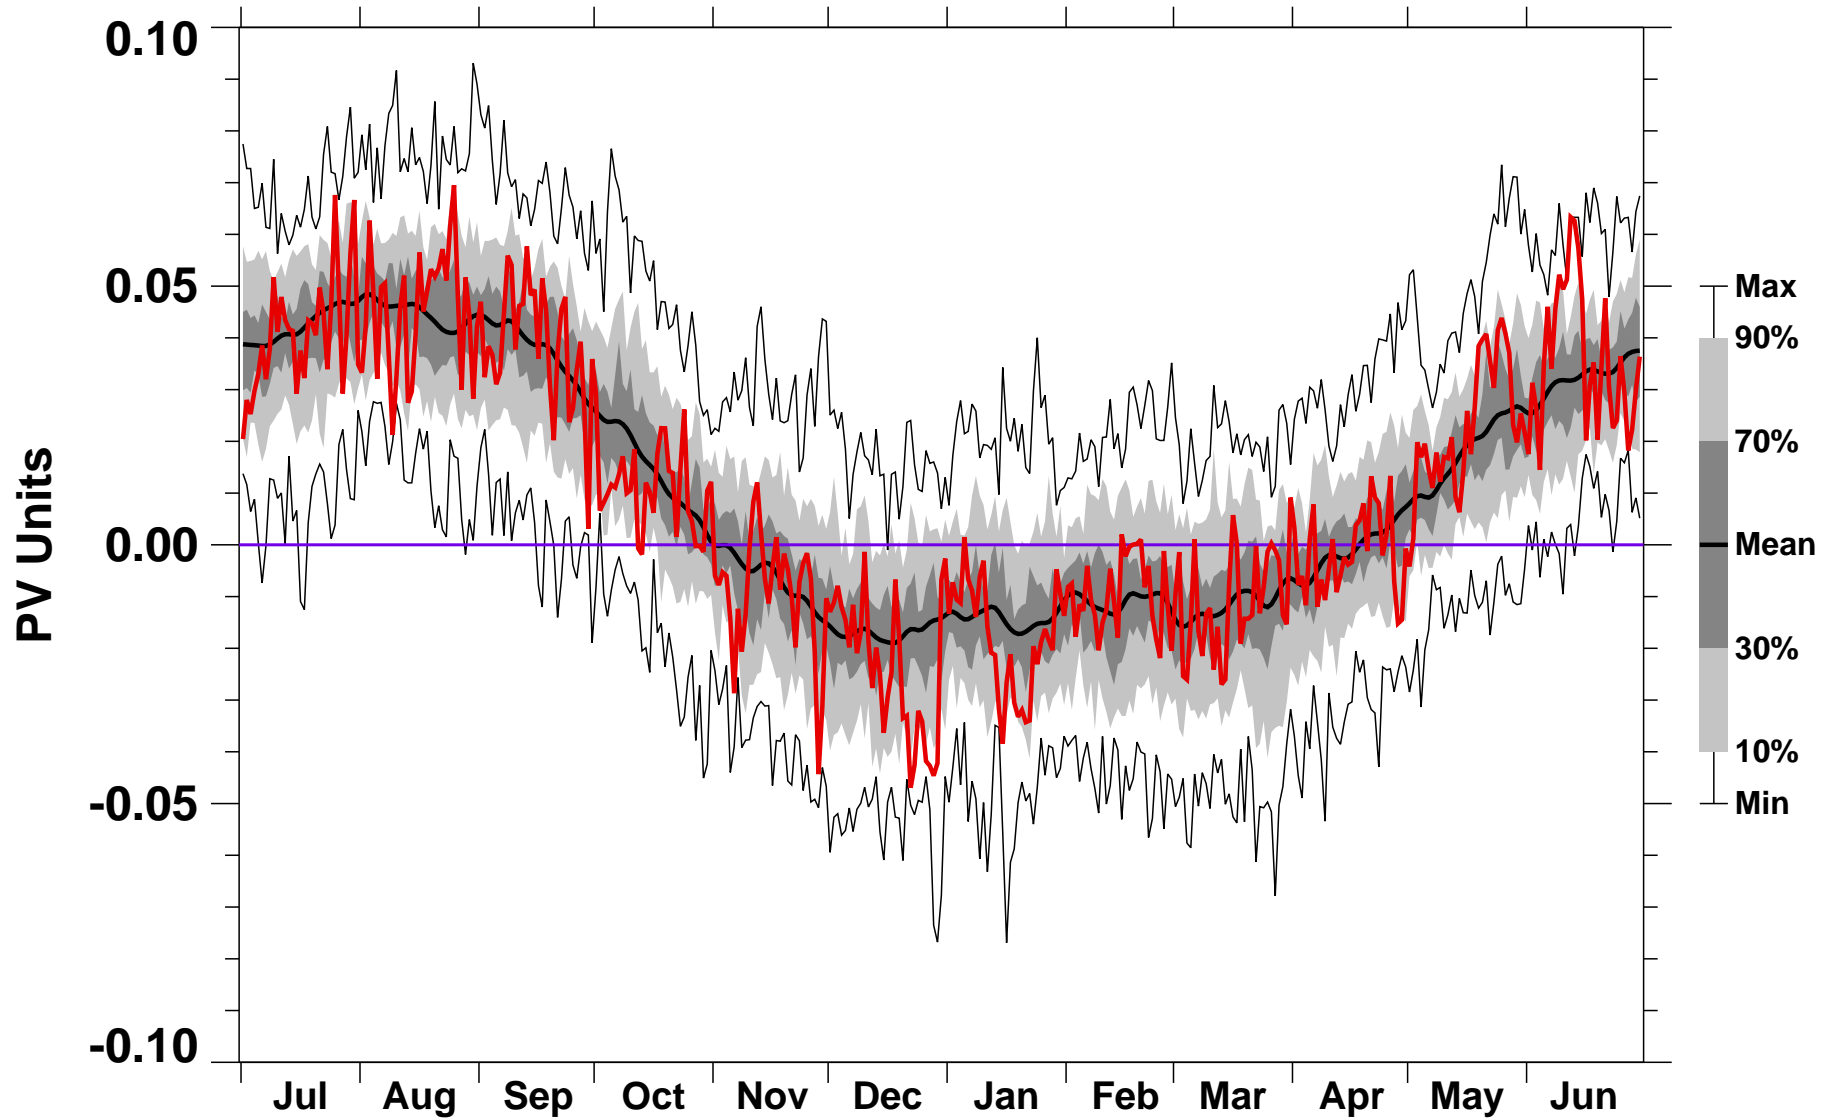

# NH Minimum MPV 360 K MERRA2

1978/1979-2015/2016

2006/2007

P. Newman (NASA), E. Nash (SSAI), S. Pawson (NASA)

2016-10-24T18:54:20Z