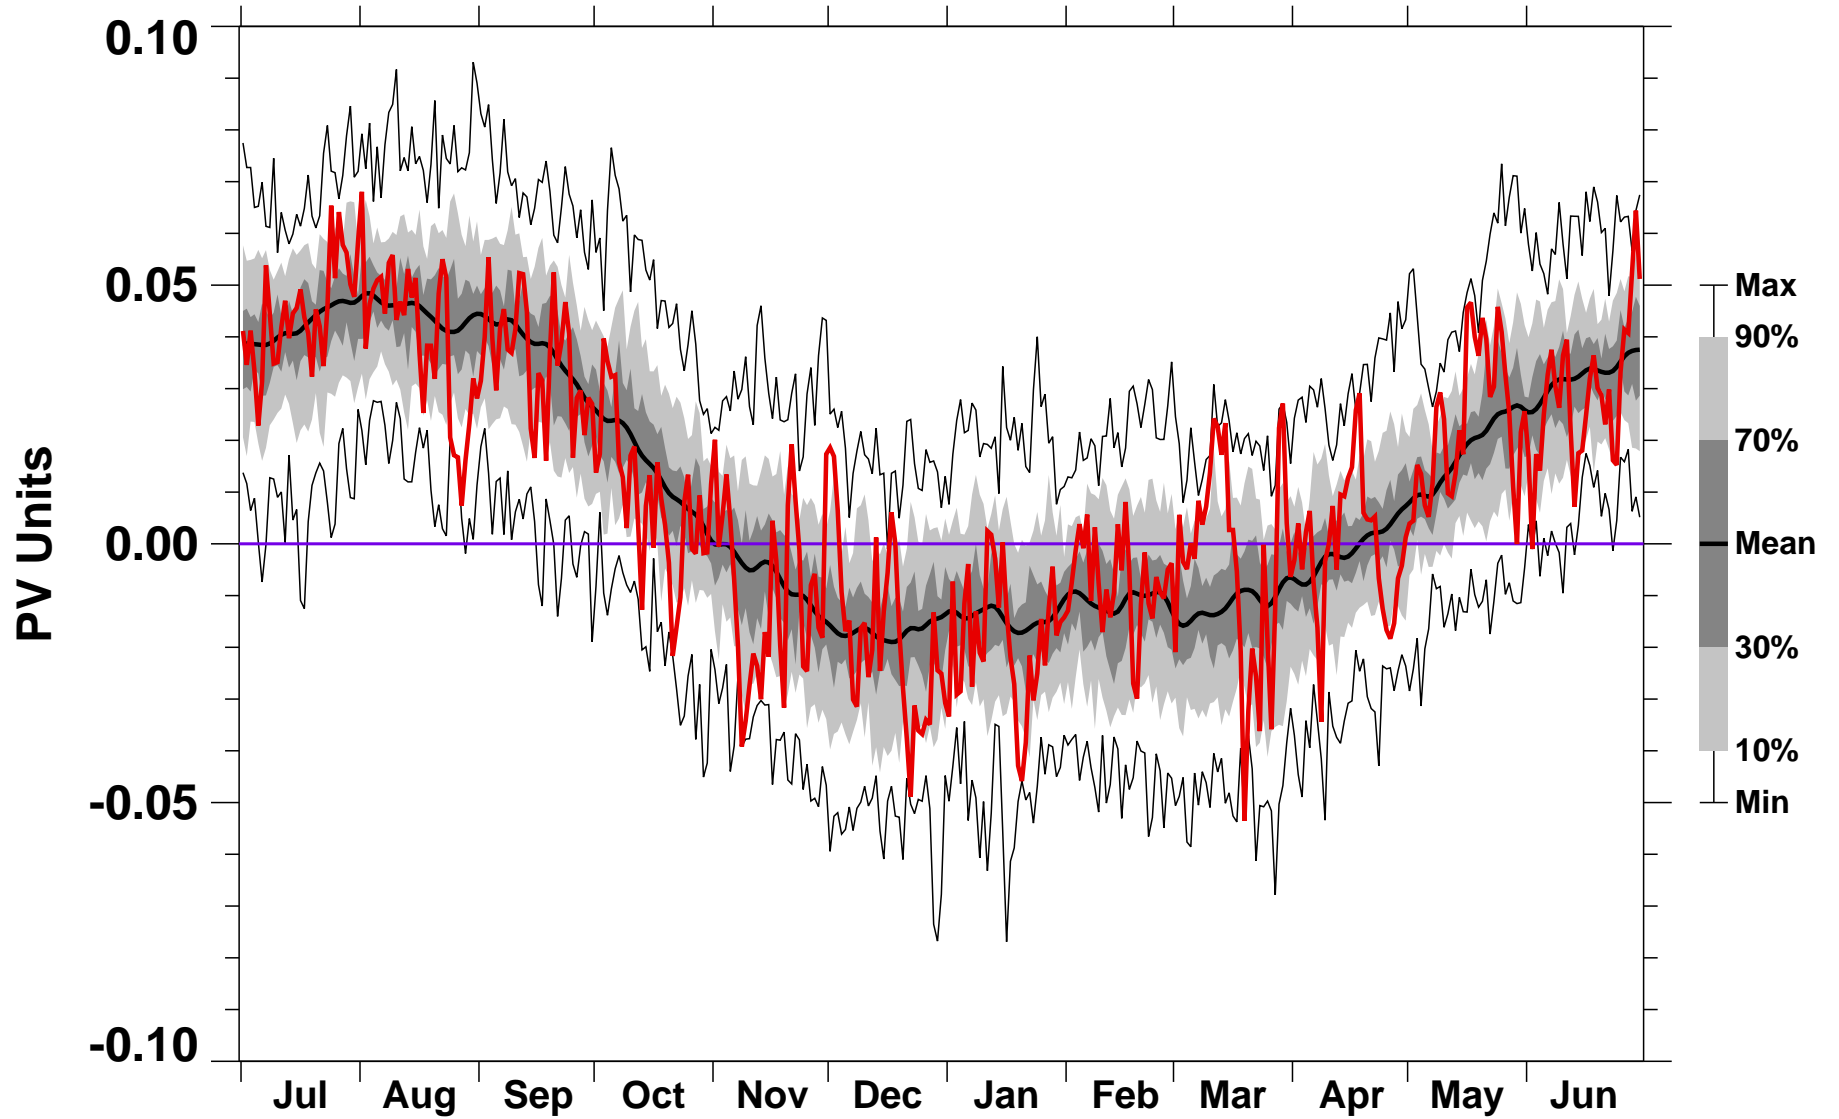

NH Minimum MPV 360 K MERRA2

1978/1979-2015/2016

2007/2008

P. Newman (NASA), E. Nash (SSAI), S. Pawson (NASA)

2016-10-24T18:55:19Z