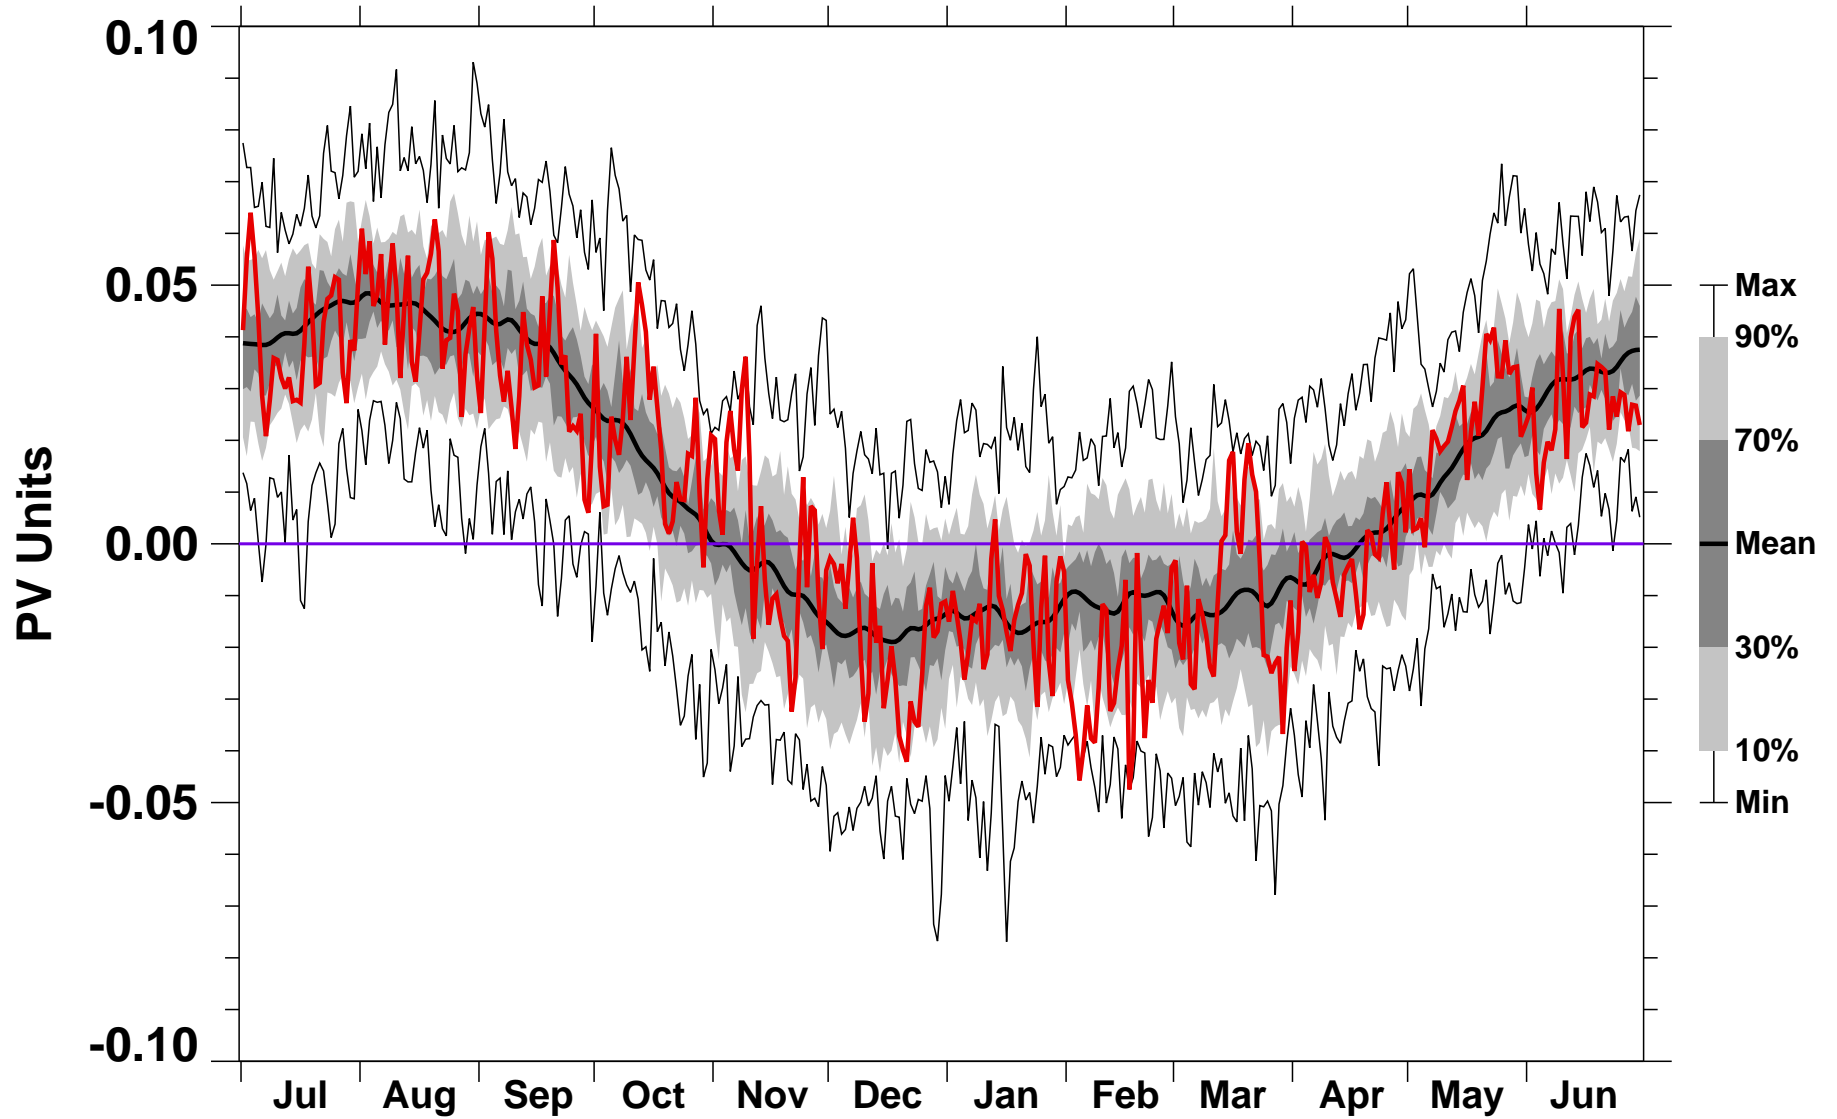

NH Minimum MPV 360 K MERRA2

1978/1979-2015/2016

2014/2015