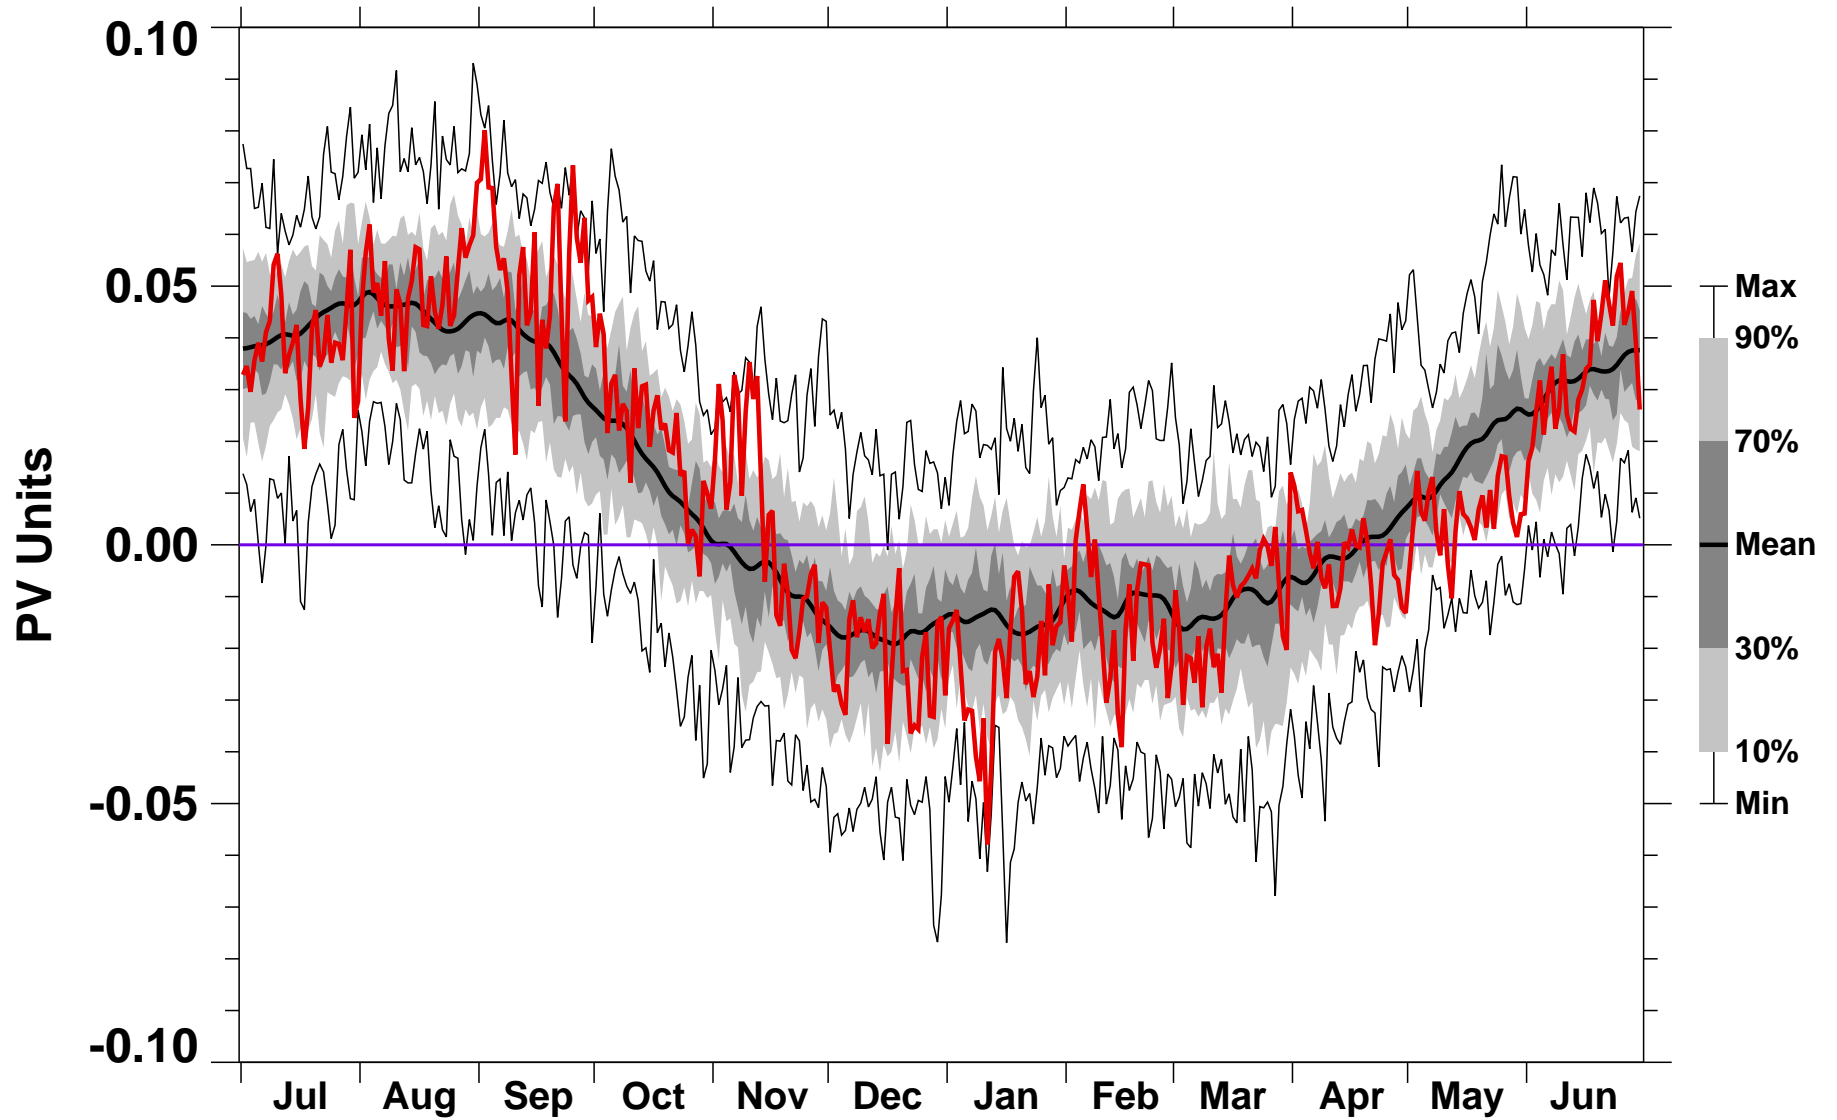

NH Minimum MPV 360 K MERRA2

1978/1979–2016/2017

2016/2017

P. Newman (NASA), E. Nash (SSAI), S. Pawson (NASA)

2018-06-27T17:19:37Z