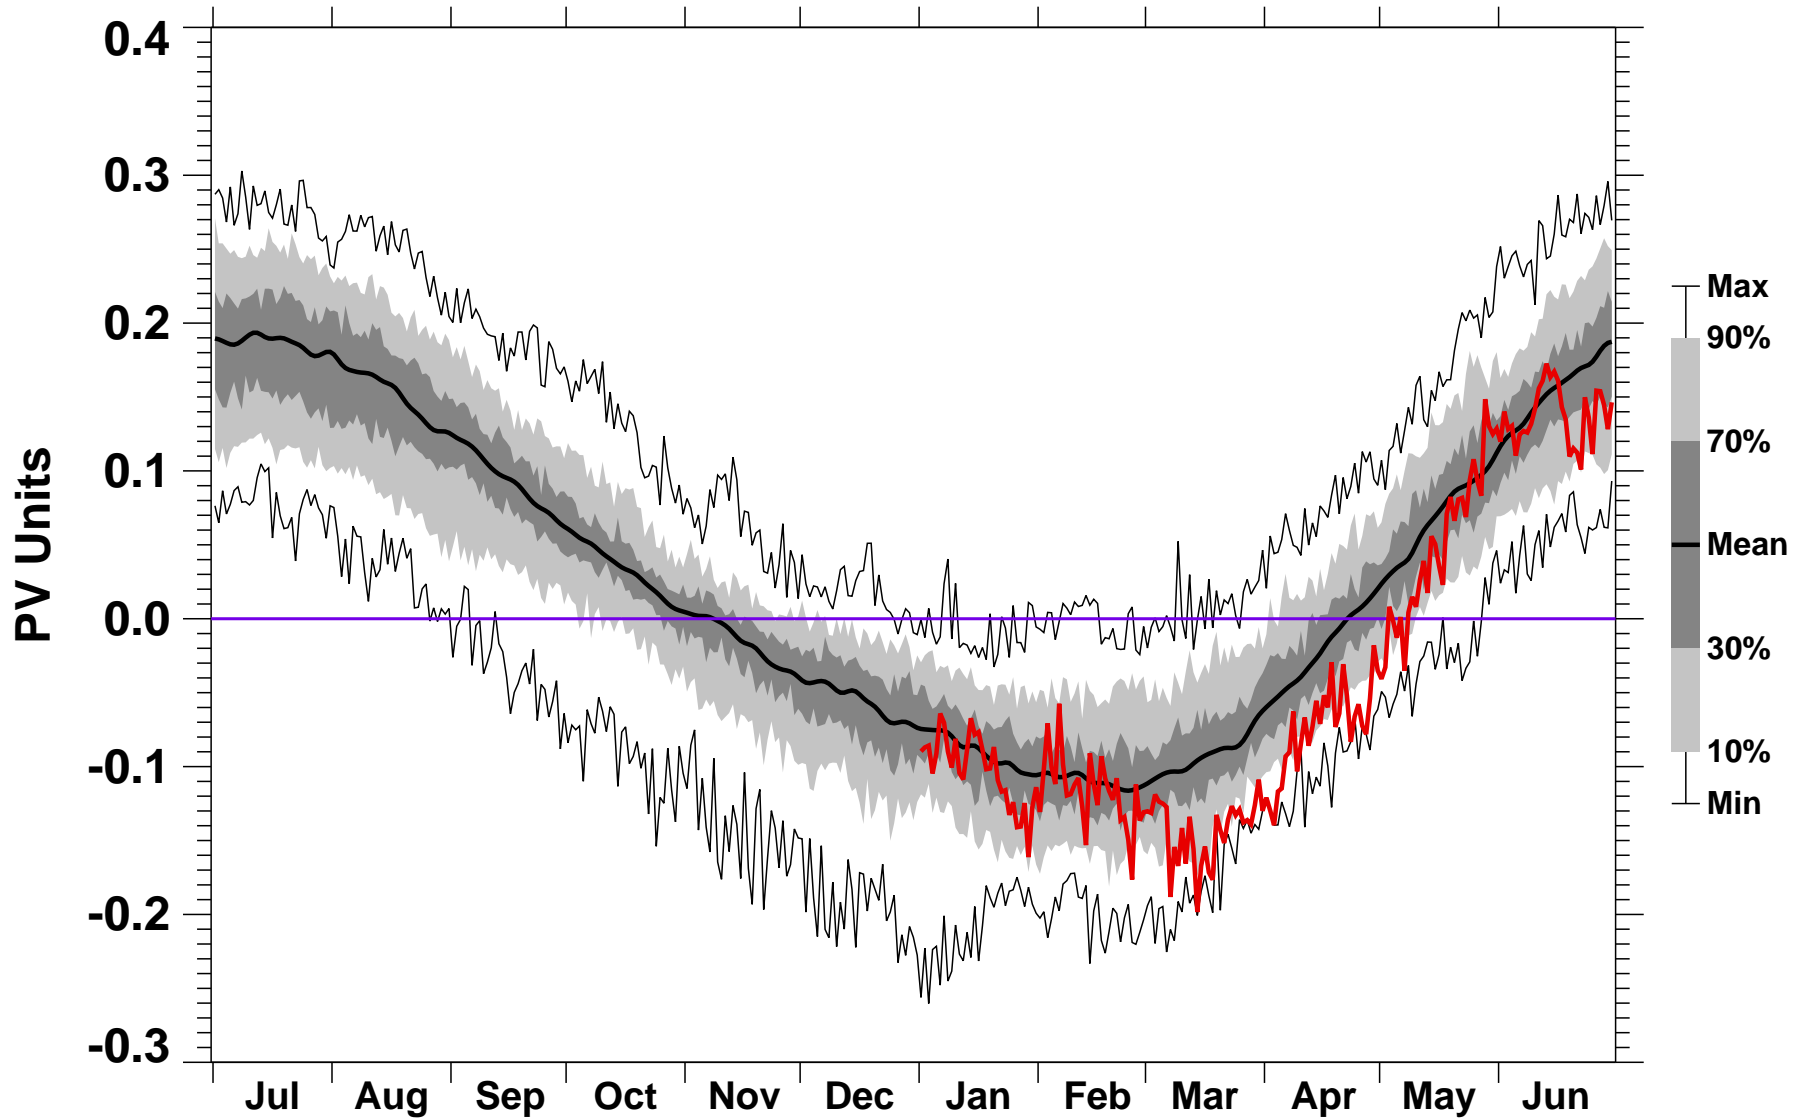

NH Minimum MPV 460 K MERRA2

1978/1979-2015/2016

1978/1979