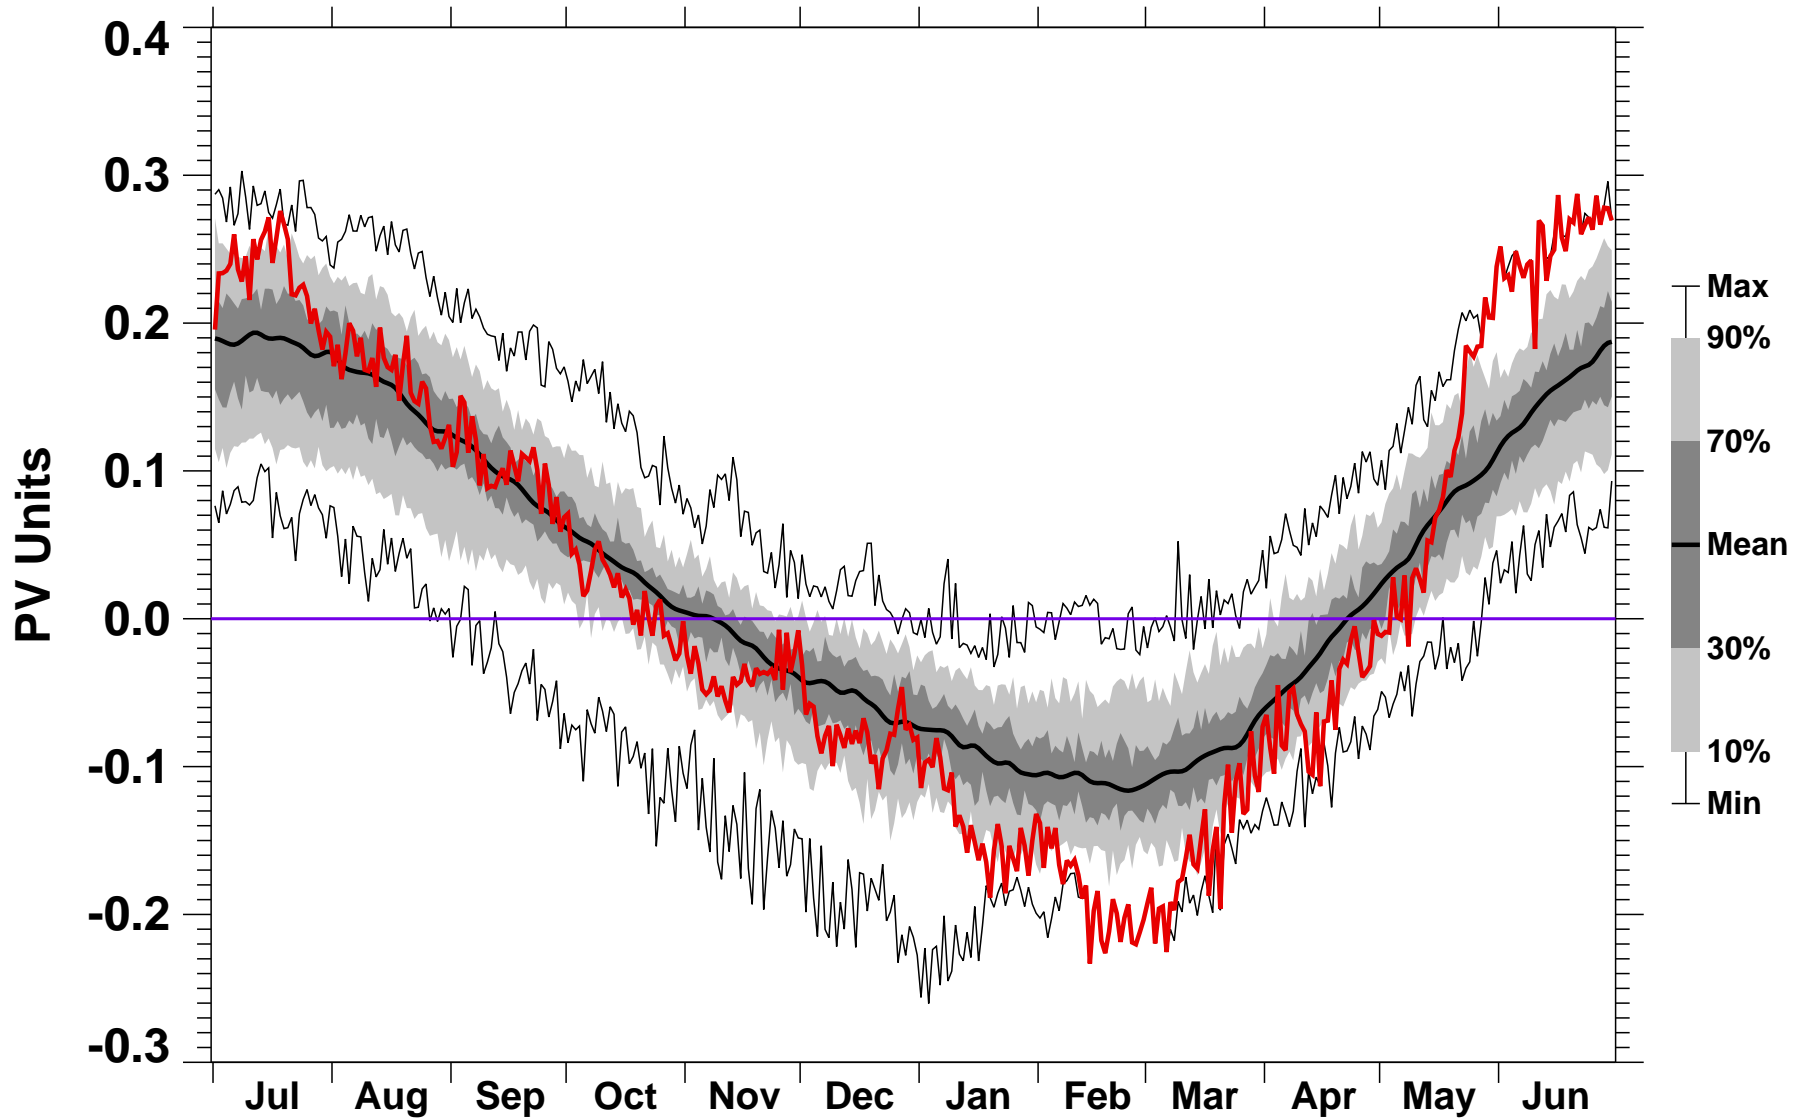

NH Minimum MPV 460 K MERRA2

1978/1979-2015/2016

1980/1981