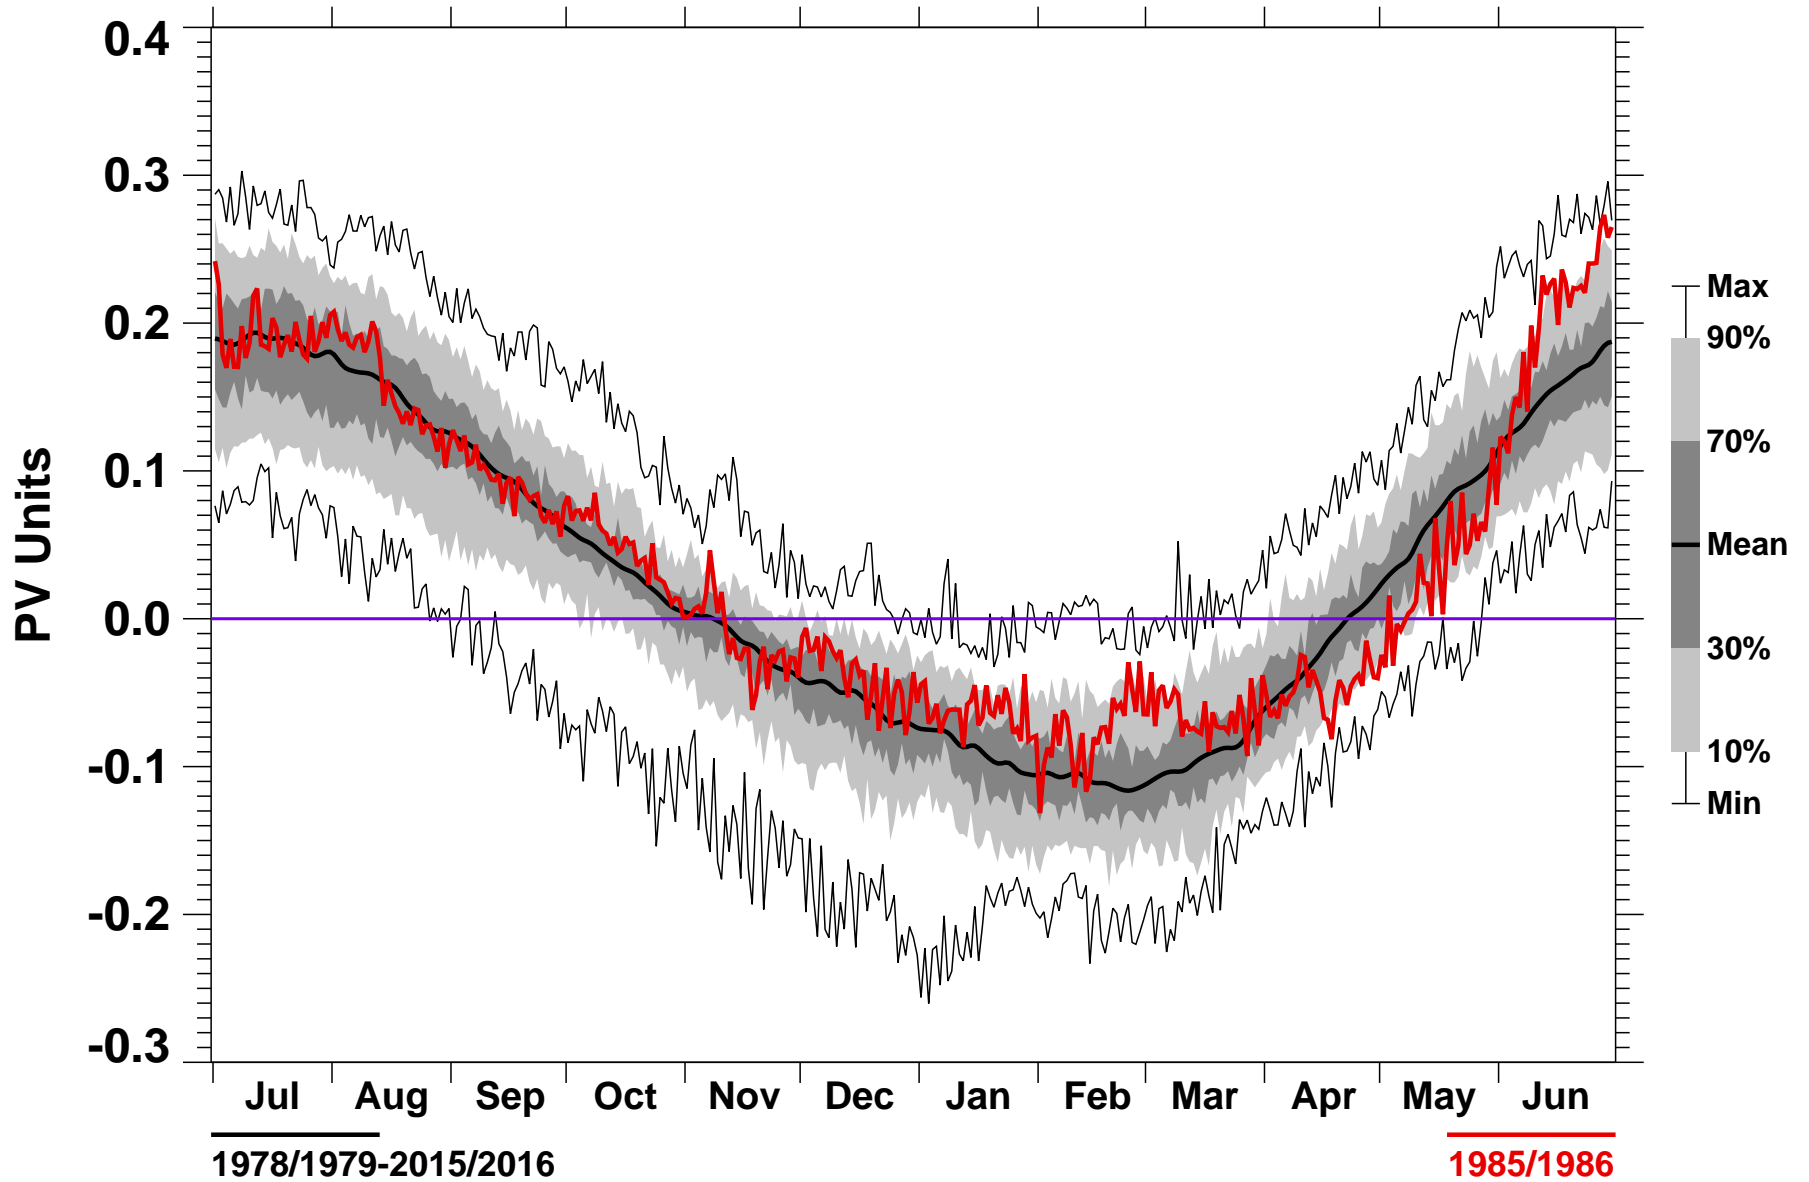

# NH Minimum MPV 460 K MERRA2

1978/1979-2015/2016

1985/1986