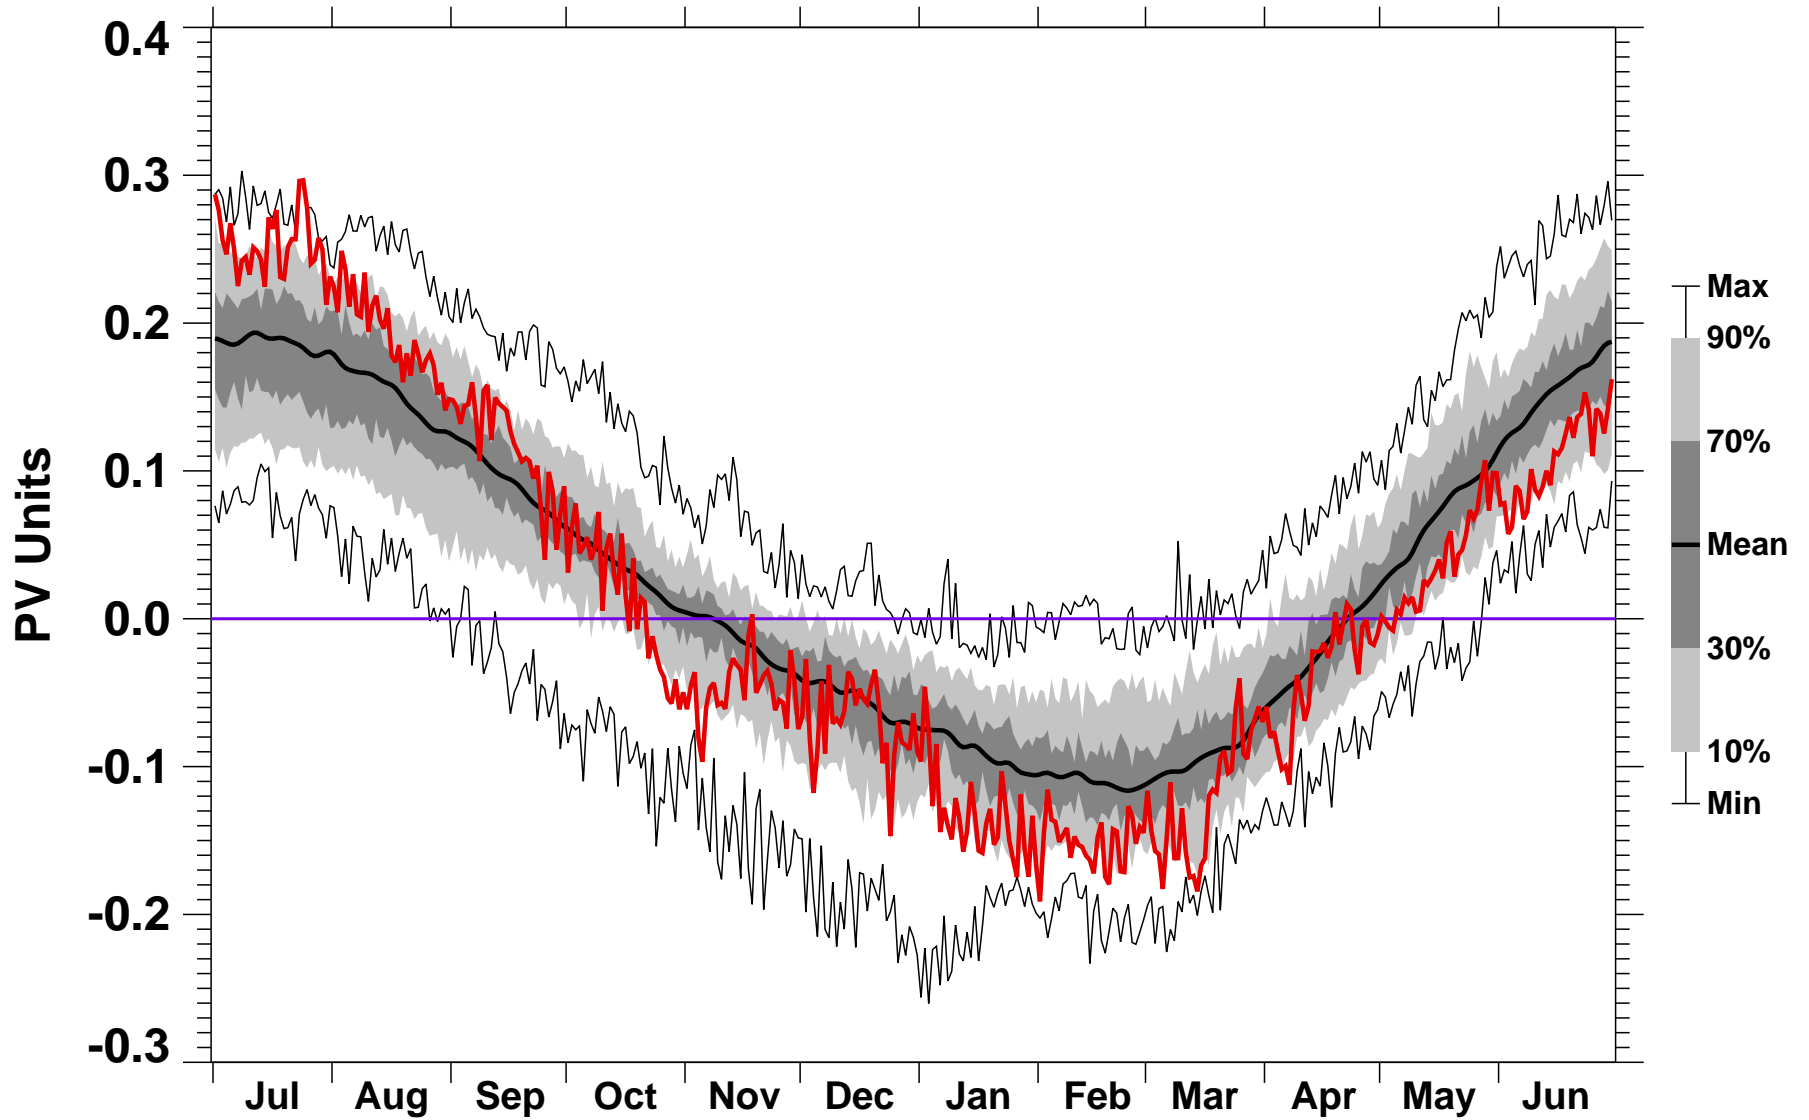

NH Minimum MPV 460 K MERRA2

1978/1979-2015/2016

1986/1987