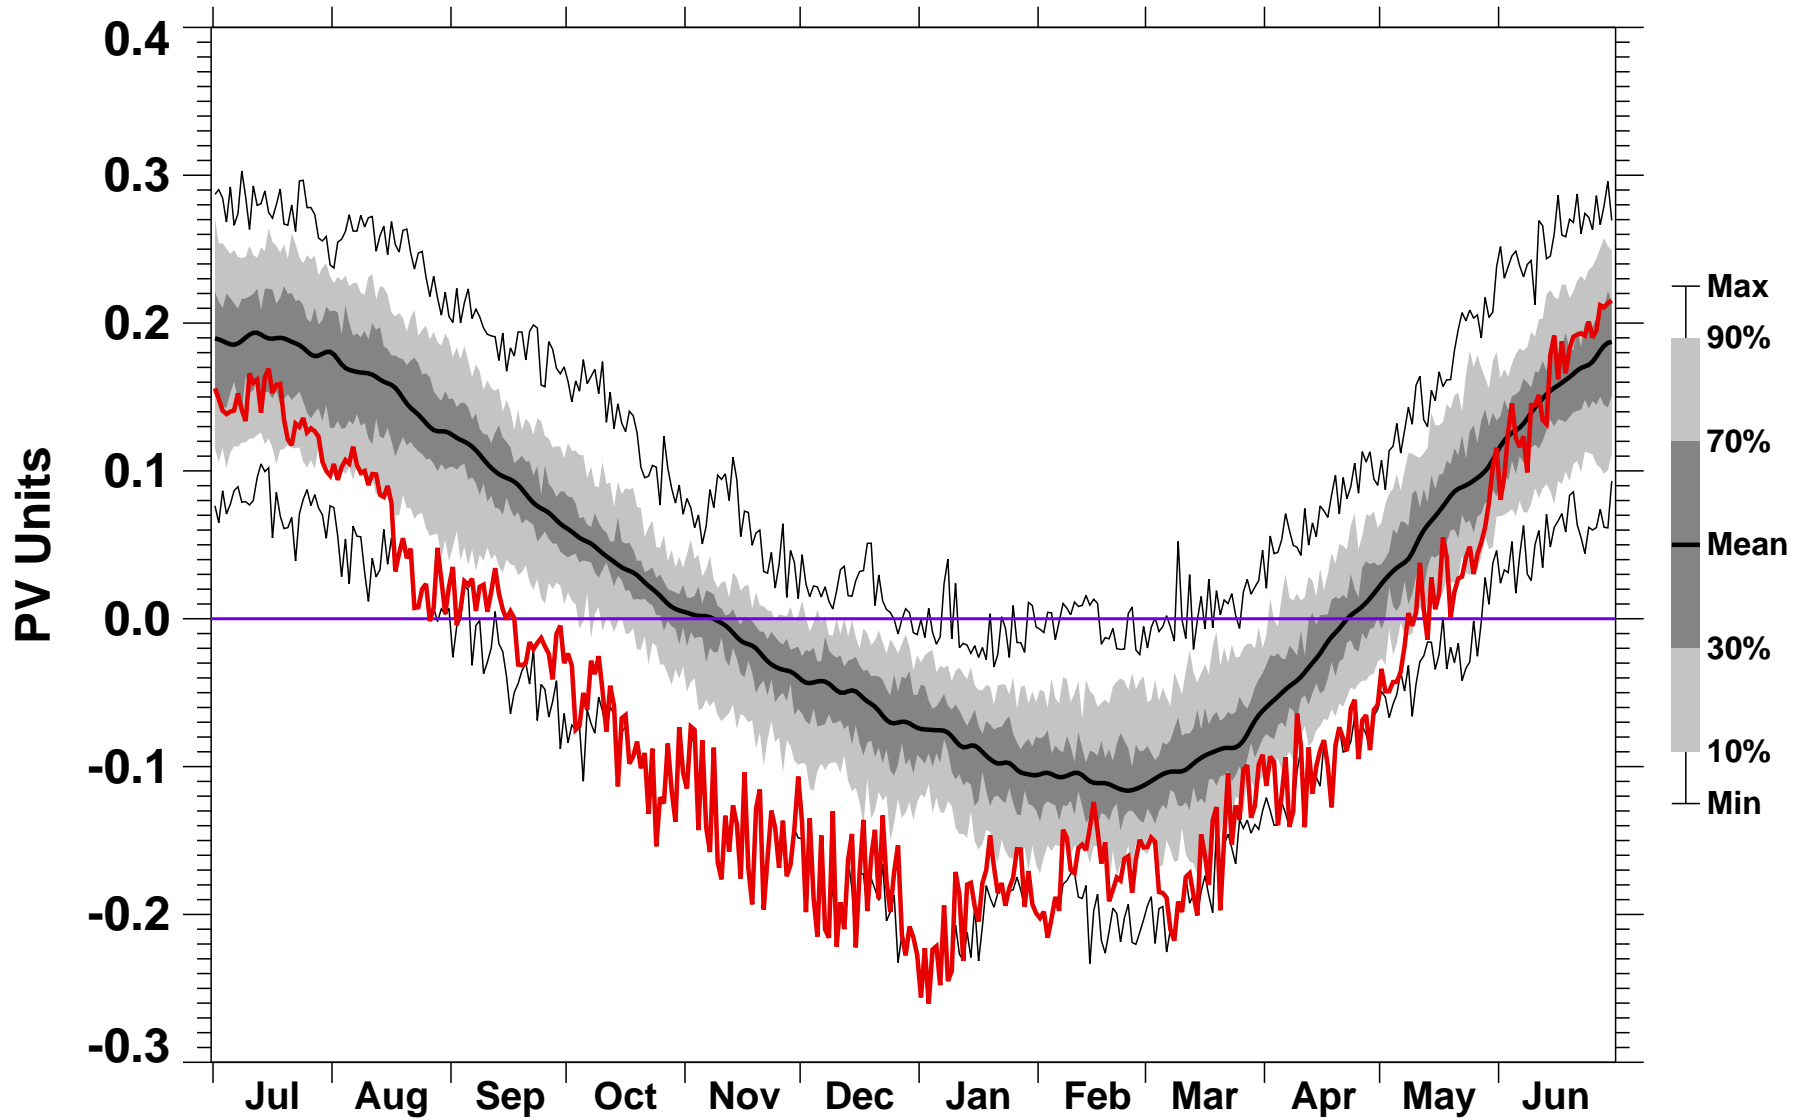

# NH Minimum MPV 460 K MERRA2

1978/1979-2015/2016

1987/1988