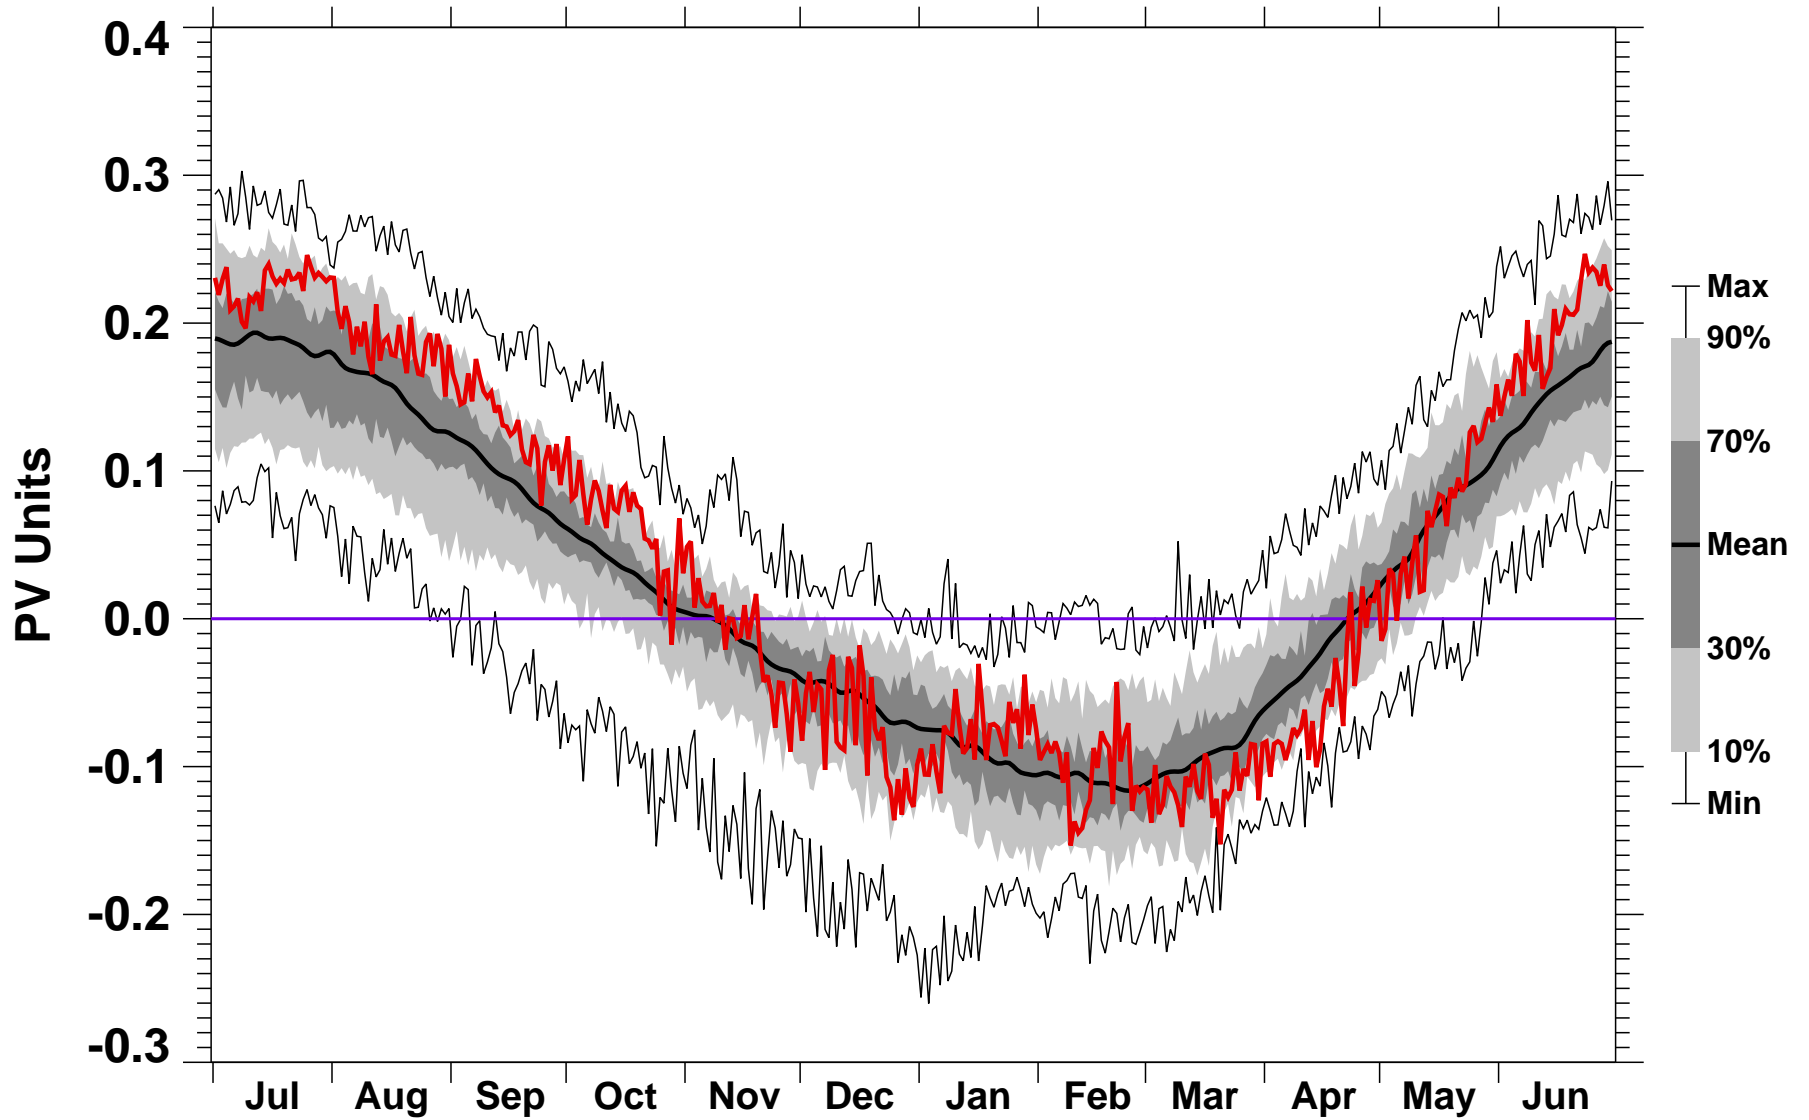

# NH Minimum MPV 460 K MERRA2

1978/1979-2015/2016

1988/1989