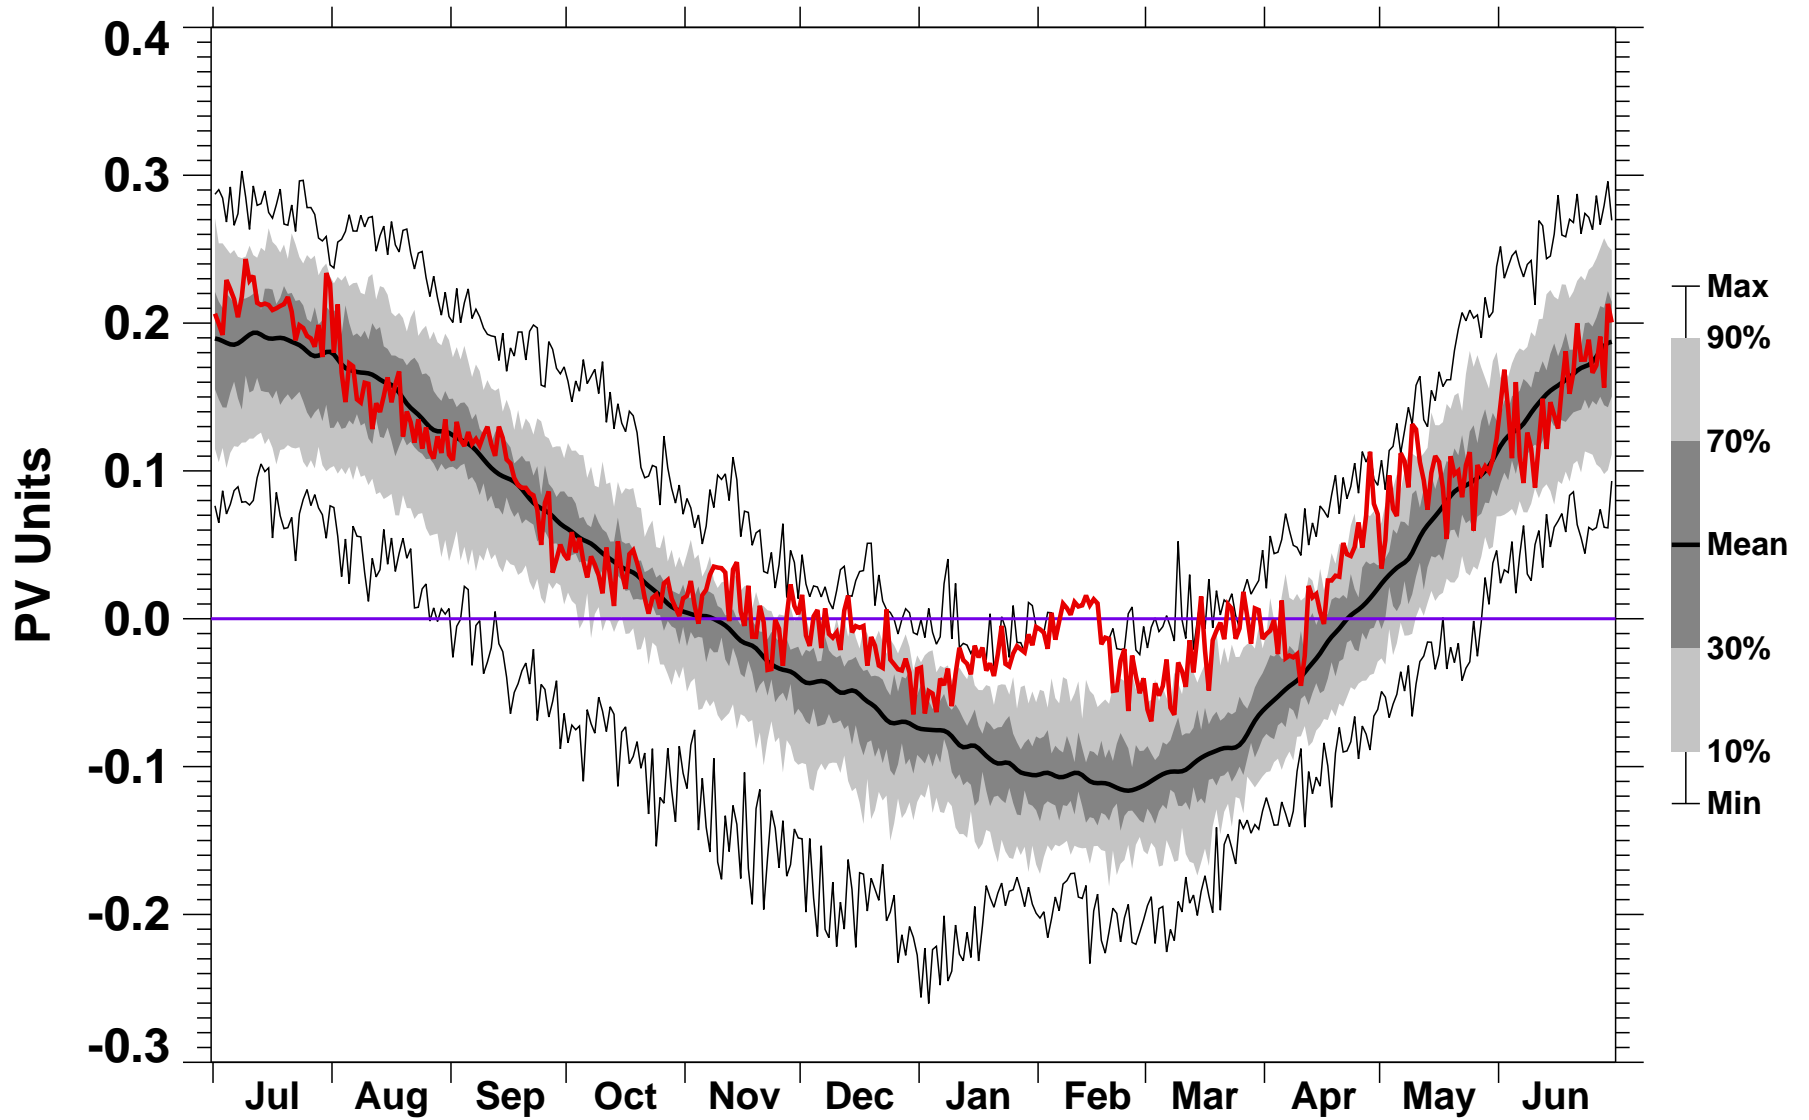

# NH Minimum MPV 460 K MERRA2

1978/1979-2015/2016

1989/1990