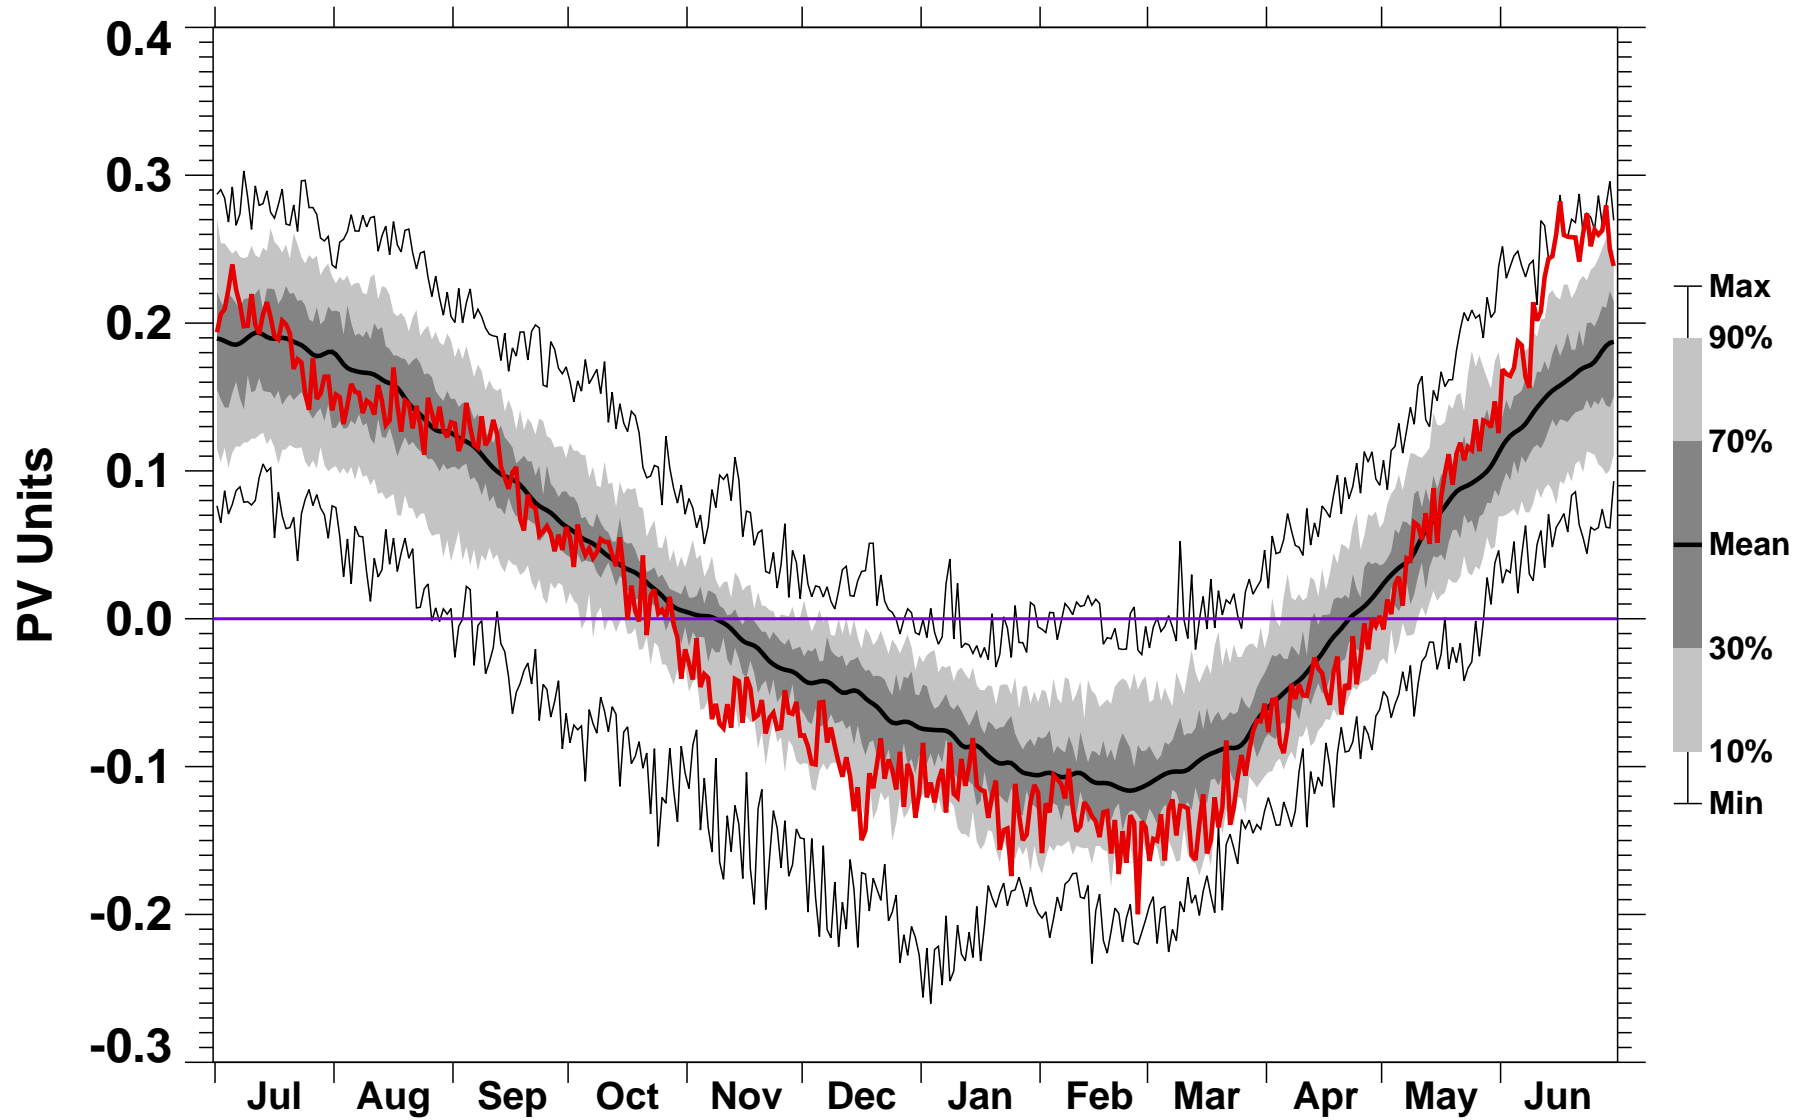

NH Minimum MPV 460 K MERRA2

1978/1979-2015/2016

1990/1991