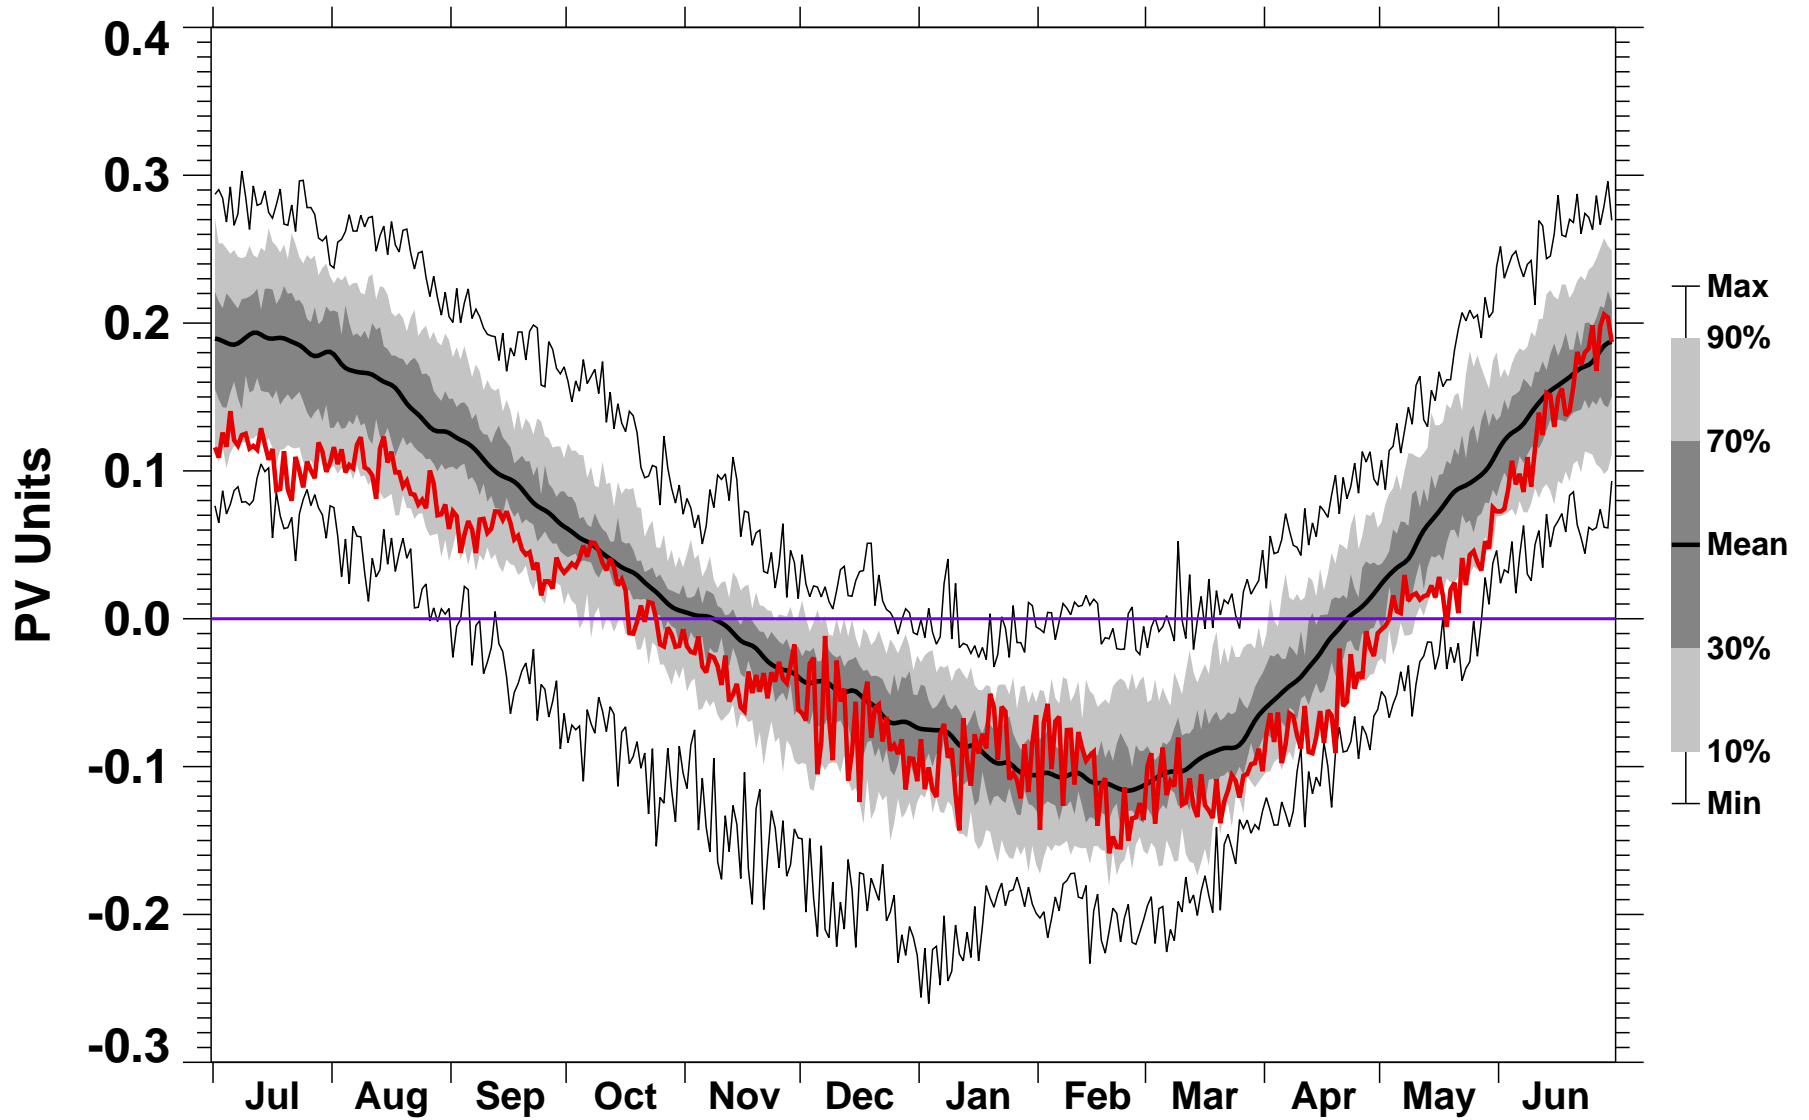

NH Minimum MPV 460 K MERRA2

1978/1979-2015/2016

1992/1993