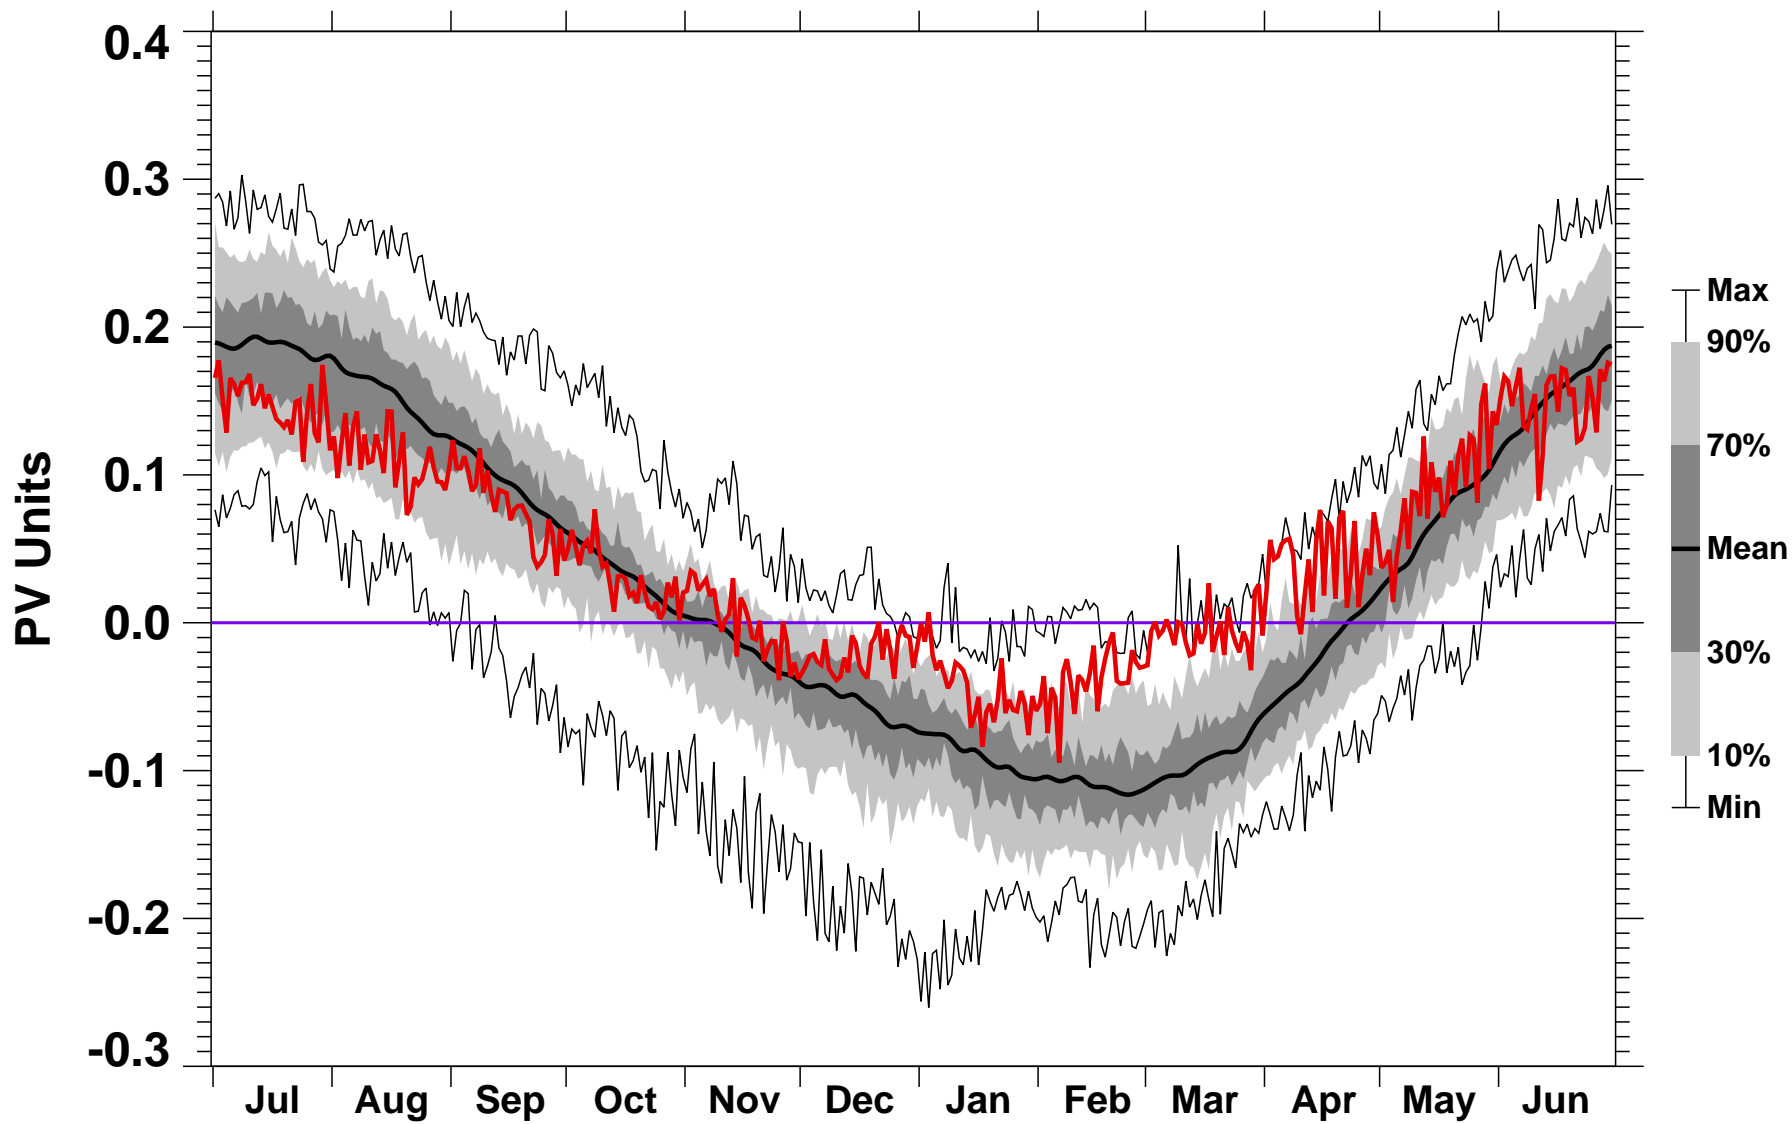

NH Minimum MPV 460 K MERRA2

1978/1979-2015/2016

1996/1997