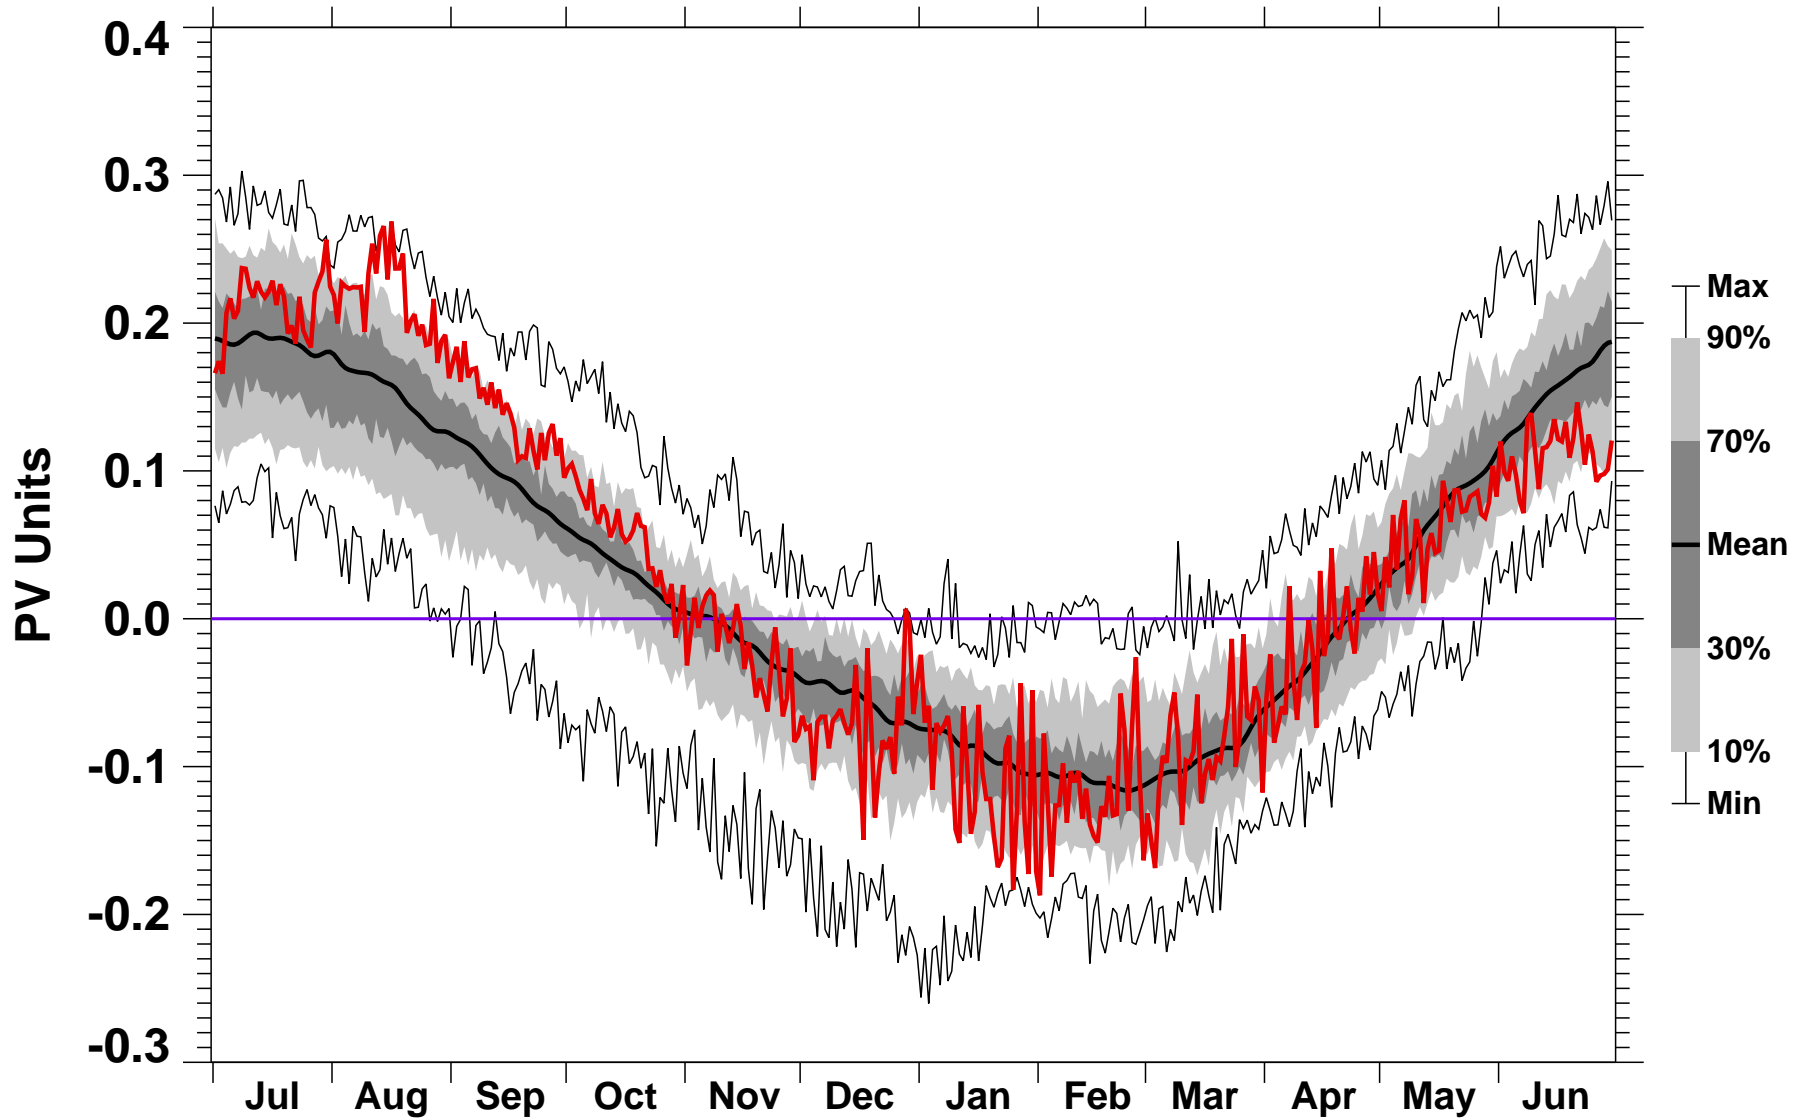

# NH Minimum MPV 460 K MERRA2

1978/1979-2015/2016

1997/1998

P. Newman (NASA), E. Nash (SSAI), S. Pawson (NASA)

2016-10-24T18:44:40Z