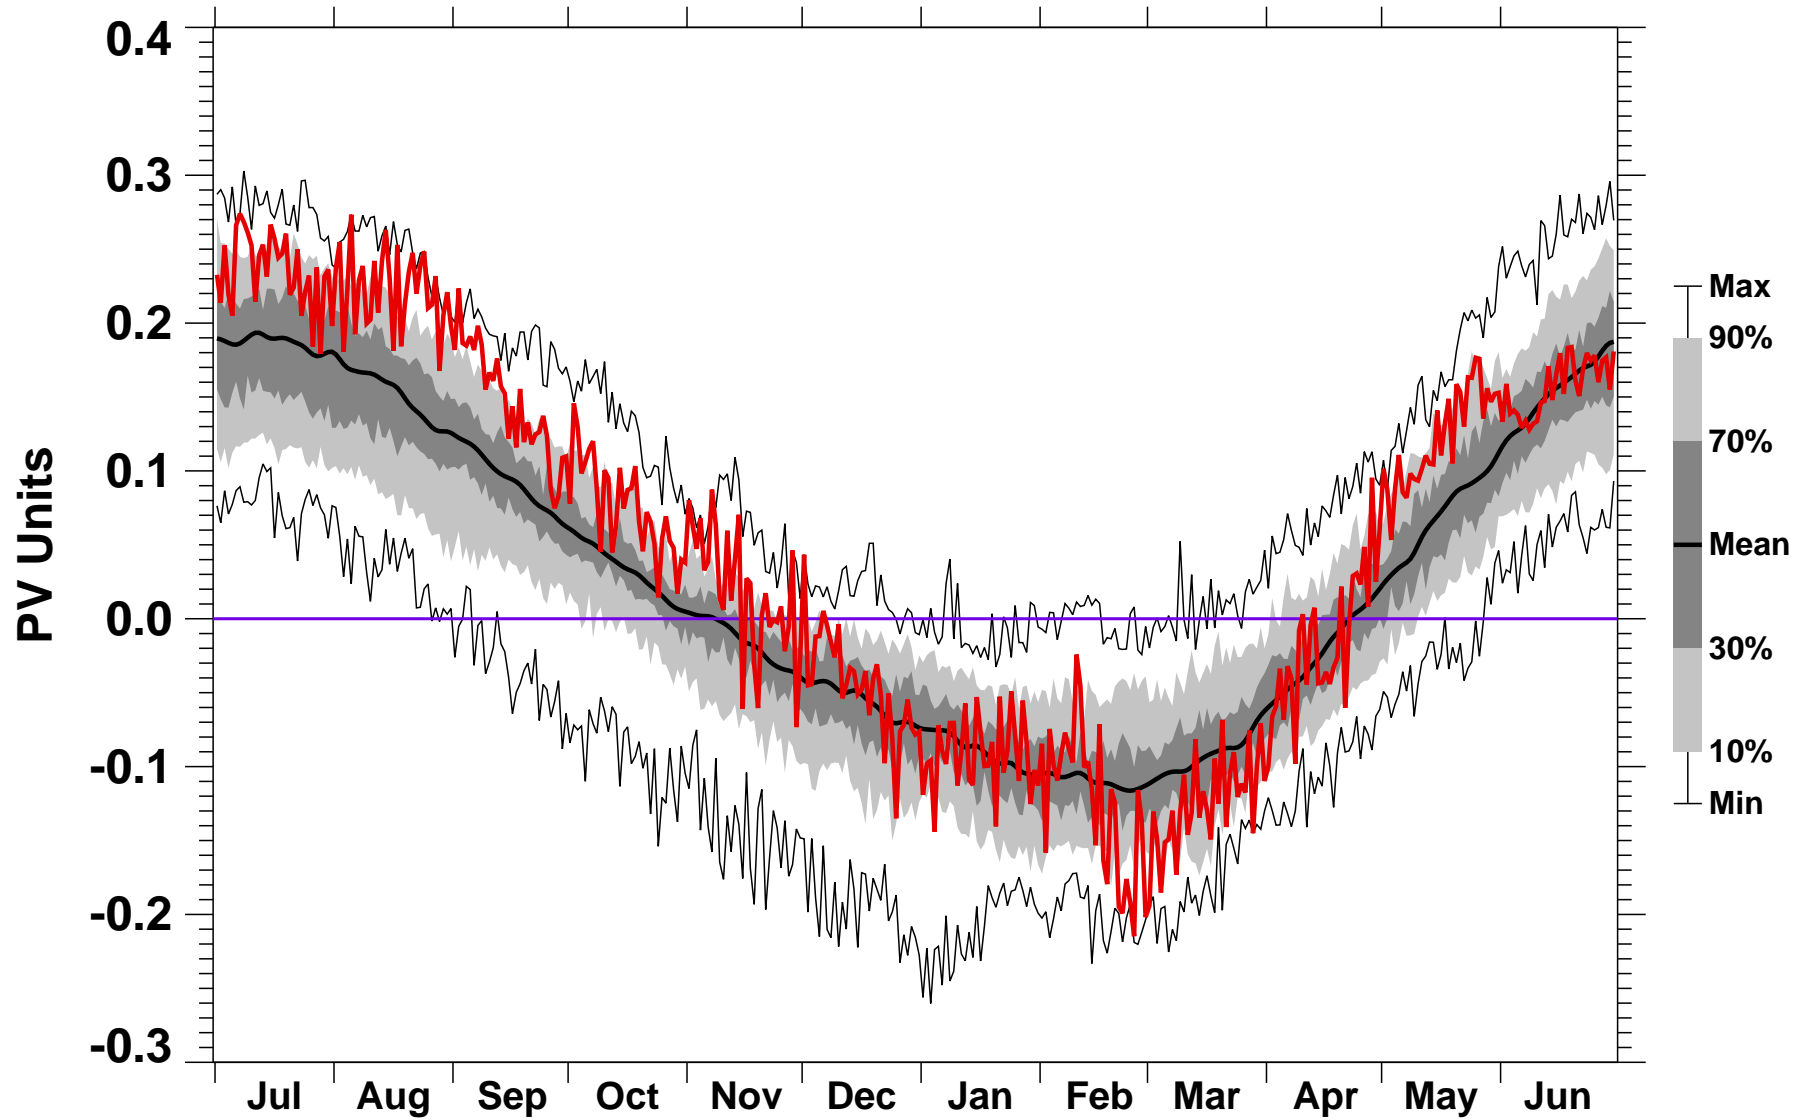

NH Minimum MPV 460 K MERRA2

1978/1979-2015/2016

2000/2001