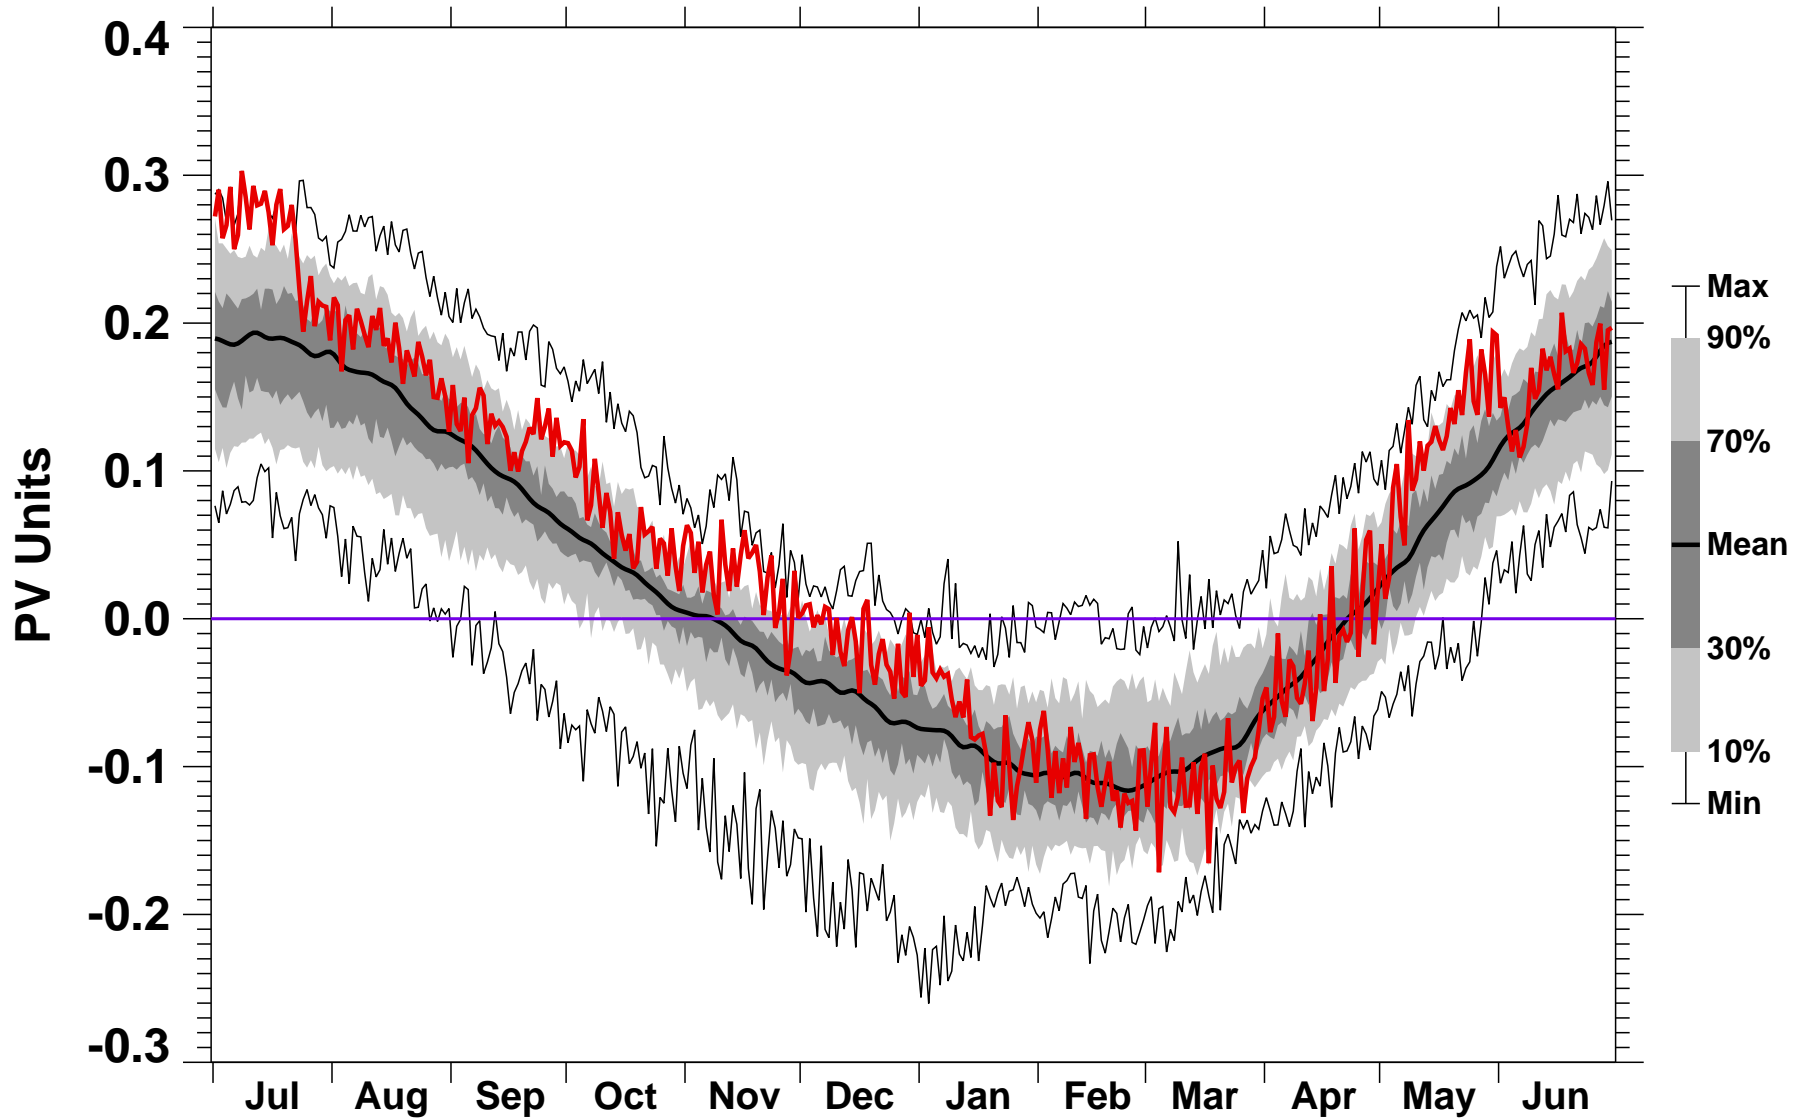

NH Minimum MPV 460 K MERRA2

1978/1979-2015/2016

2002/2003