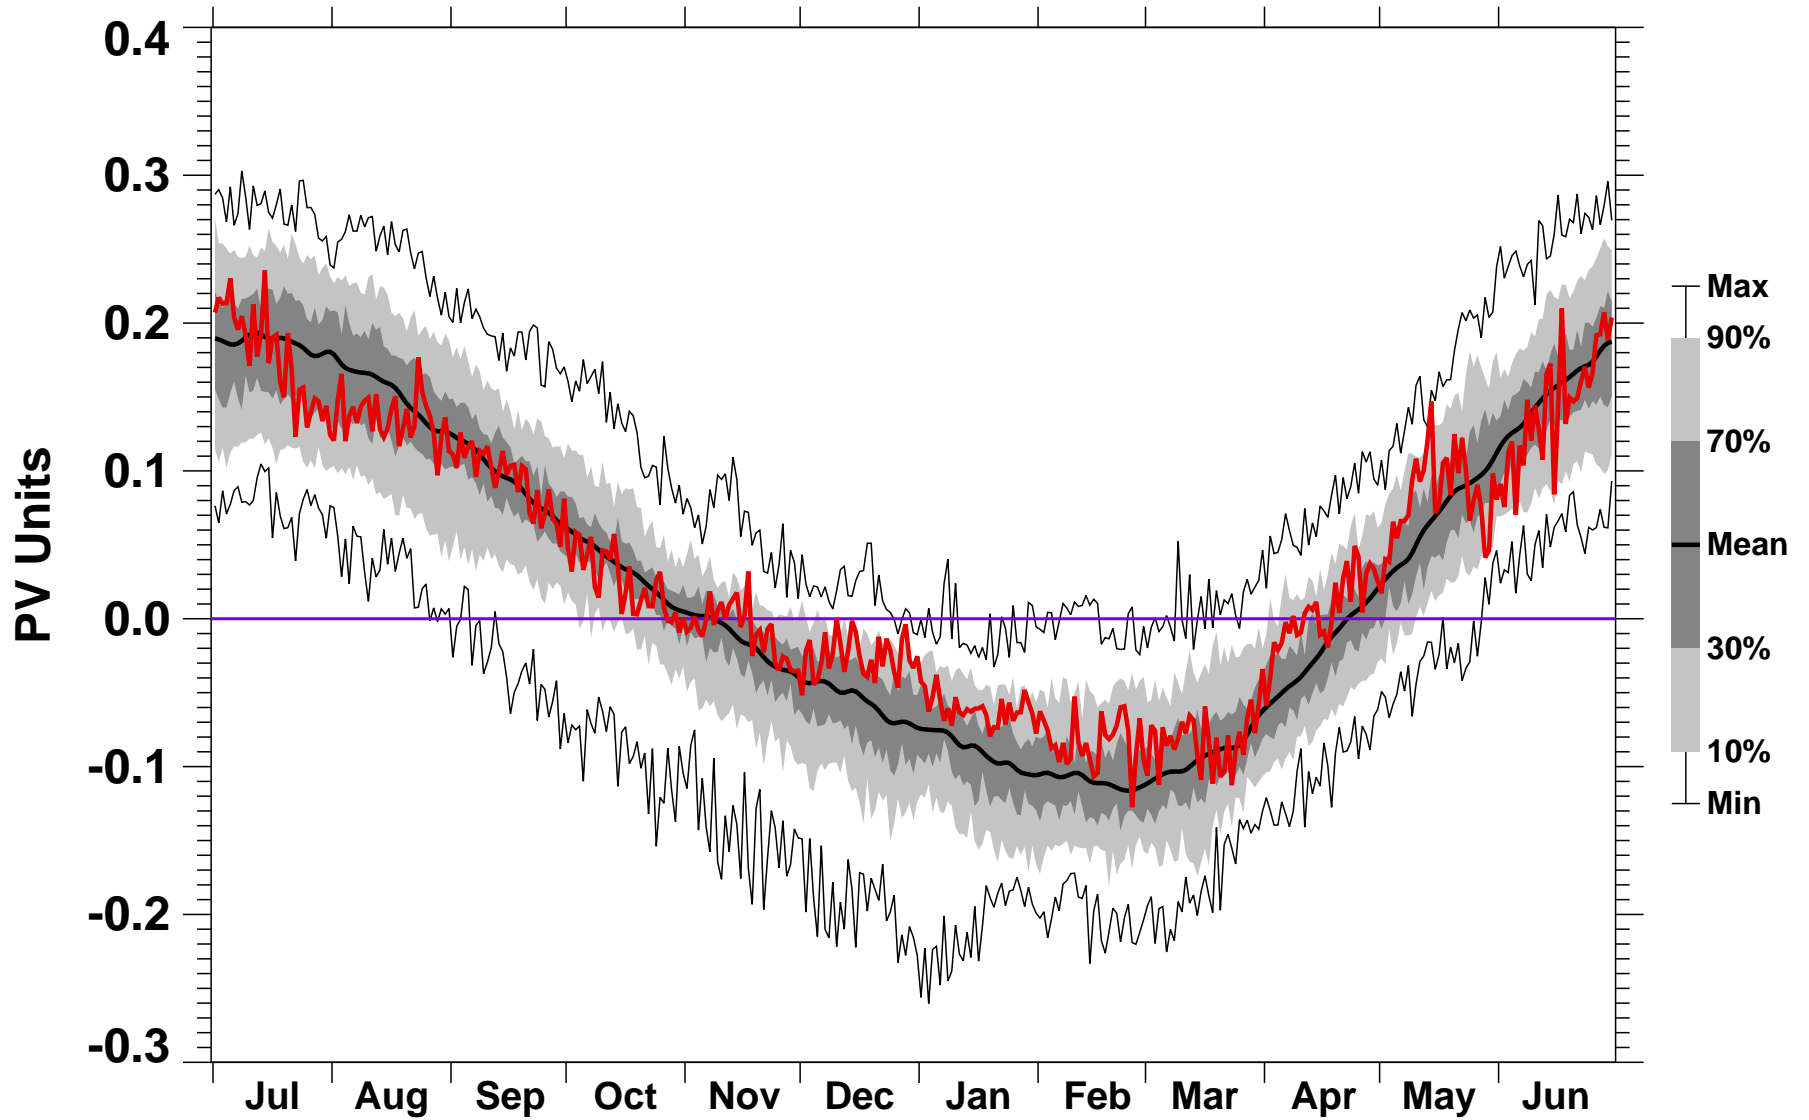

NH Minimum MPV 460 K MERRA2

1978/1979-2015/2016

2005/2006