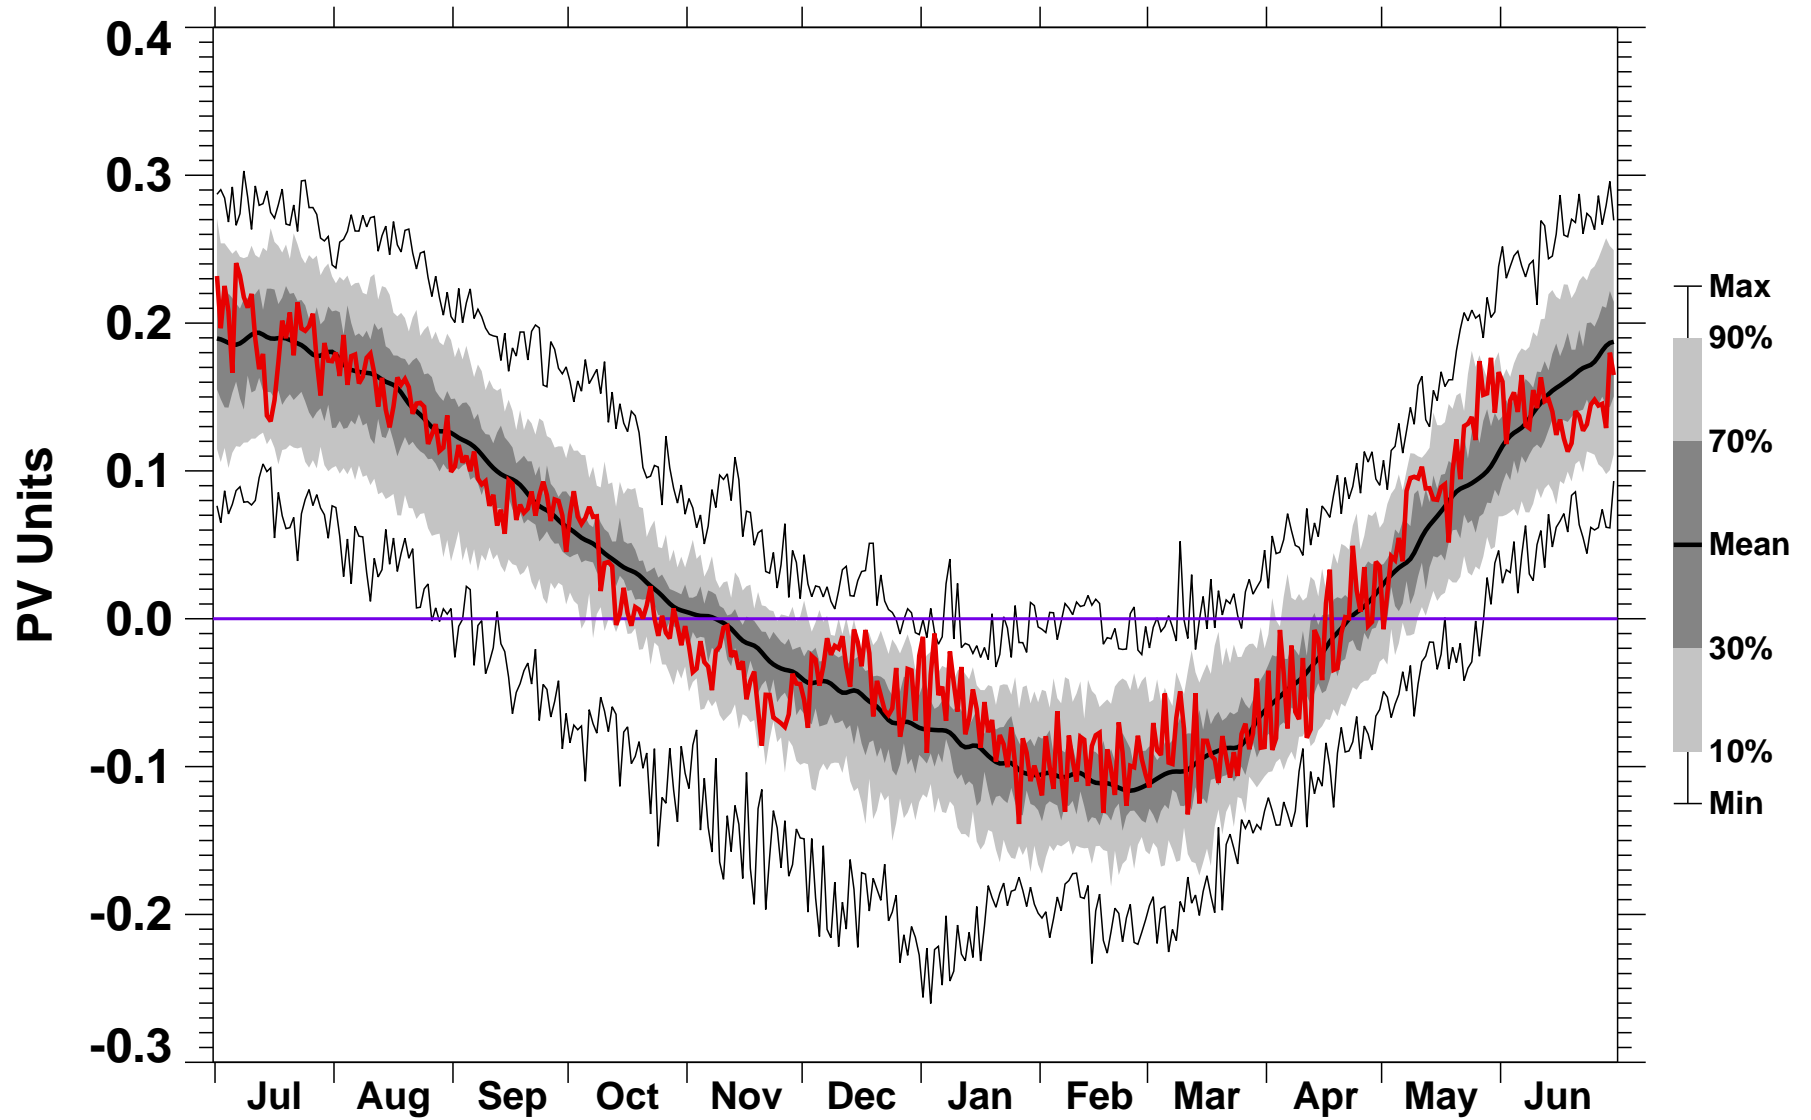

NH Minimum MPV 460 K MERRA2

1978/1979-2015/2016

2006/2007