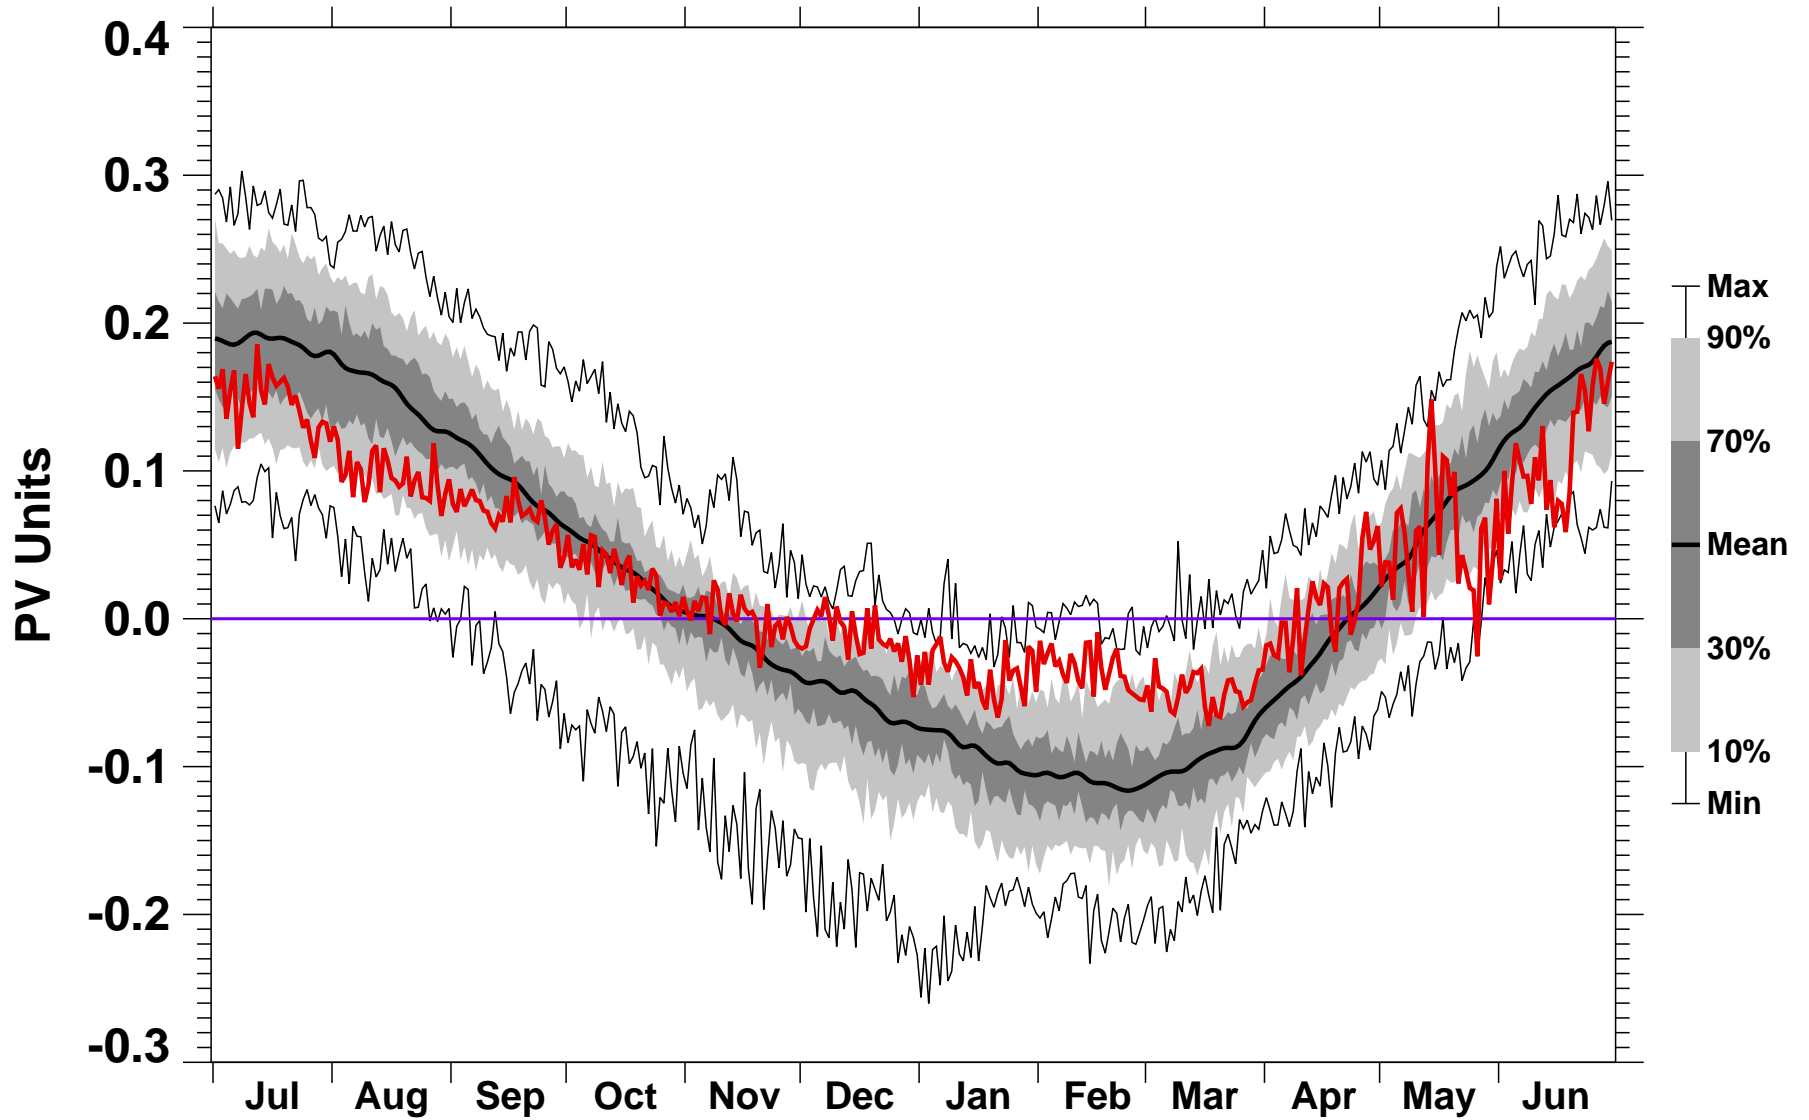

NH Minimum MPV 460 K MERRA2

1978/1979-2015/2016

2007/2008