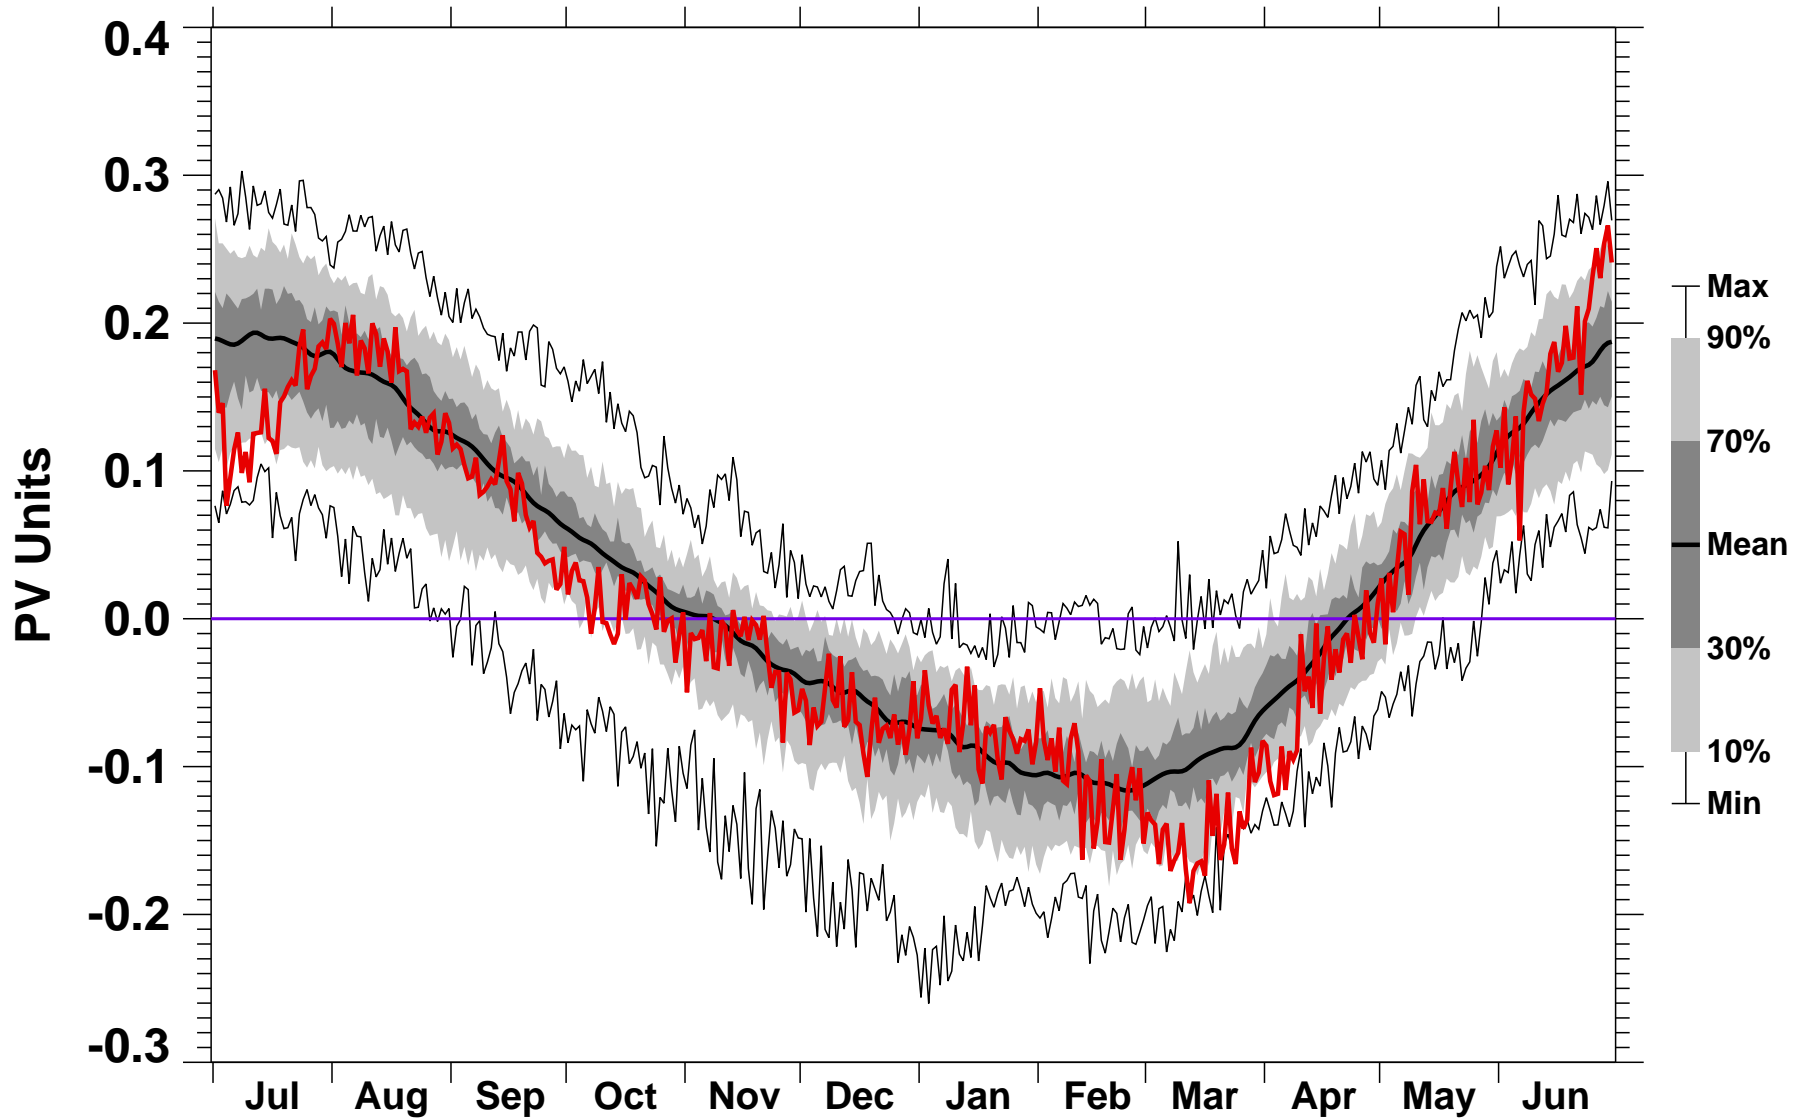

# NH Minimum MPV 460 K MERRA2

1978/1979-2015/2016

2008/2009