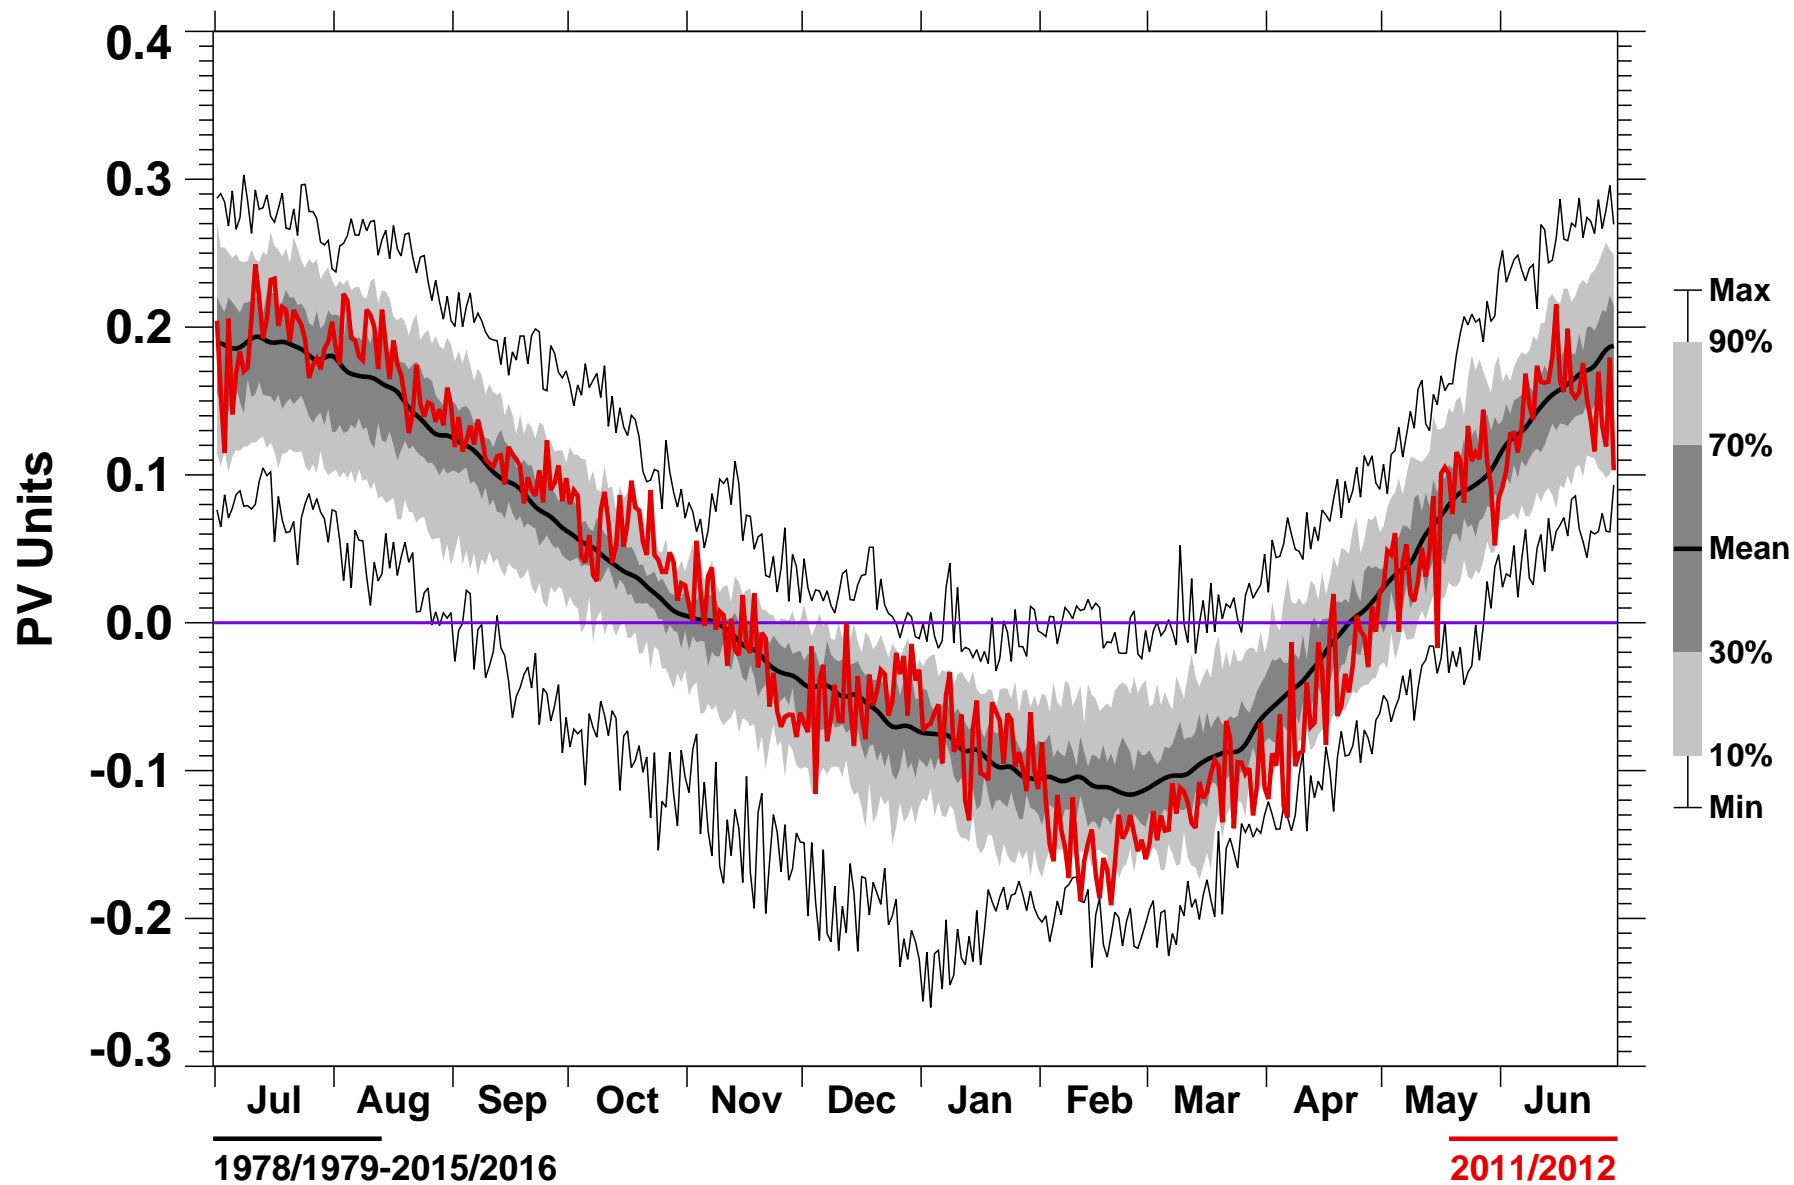

# NH Minimum MPV 460 K MERRA2

1978/1979-2015/2016

2011/2012