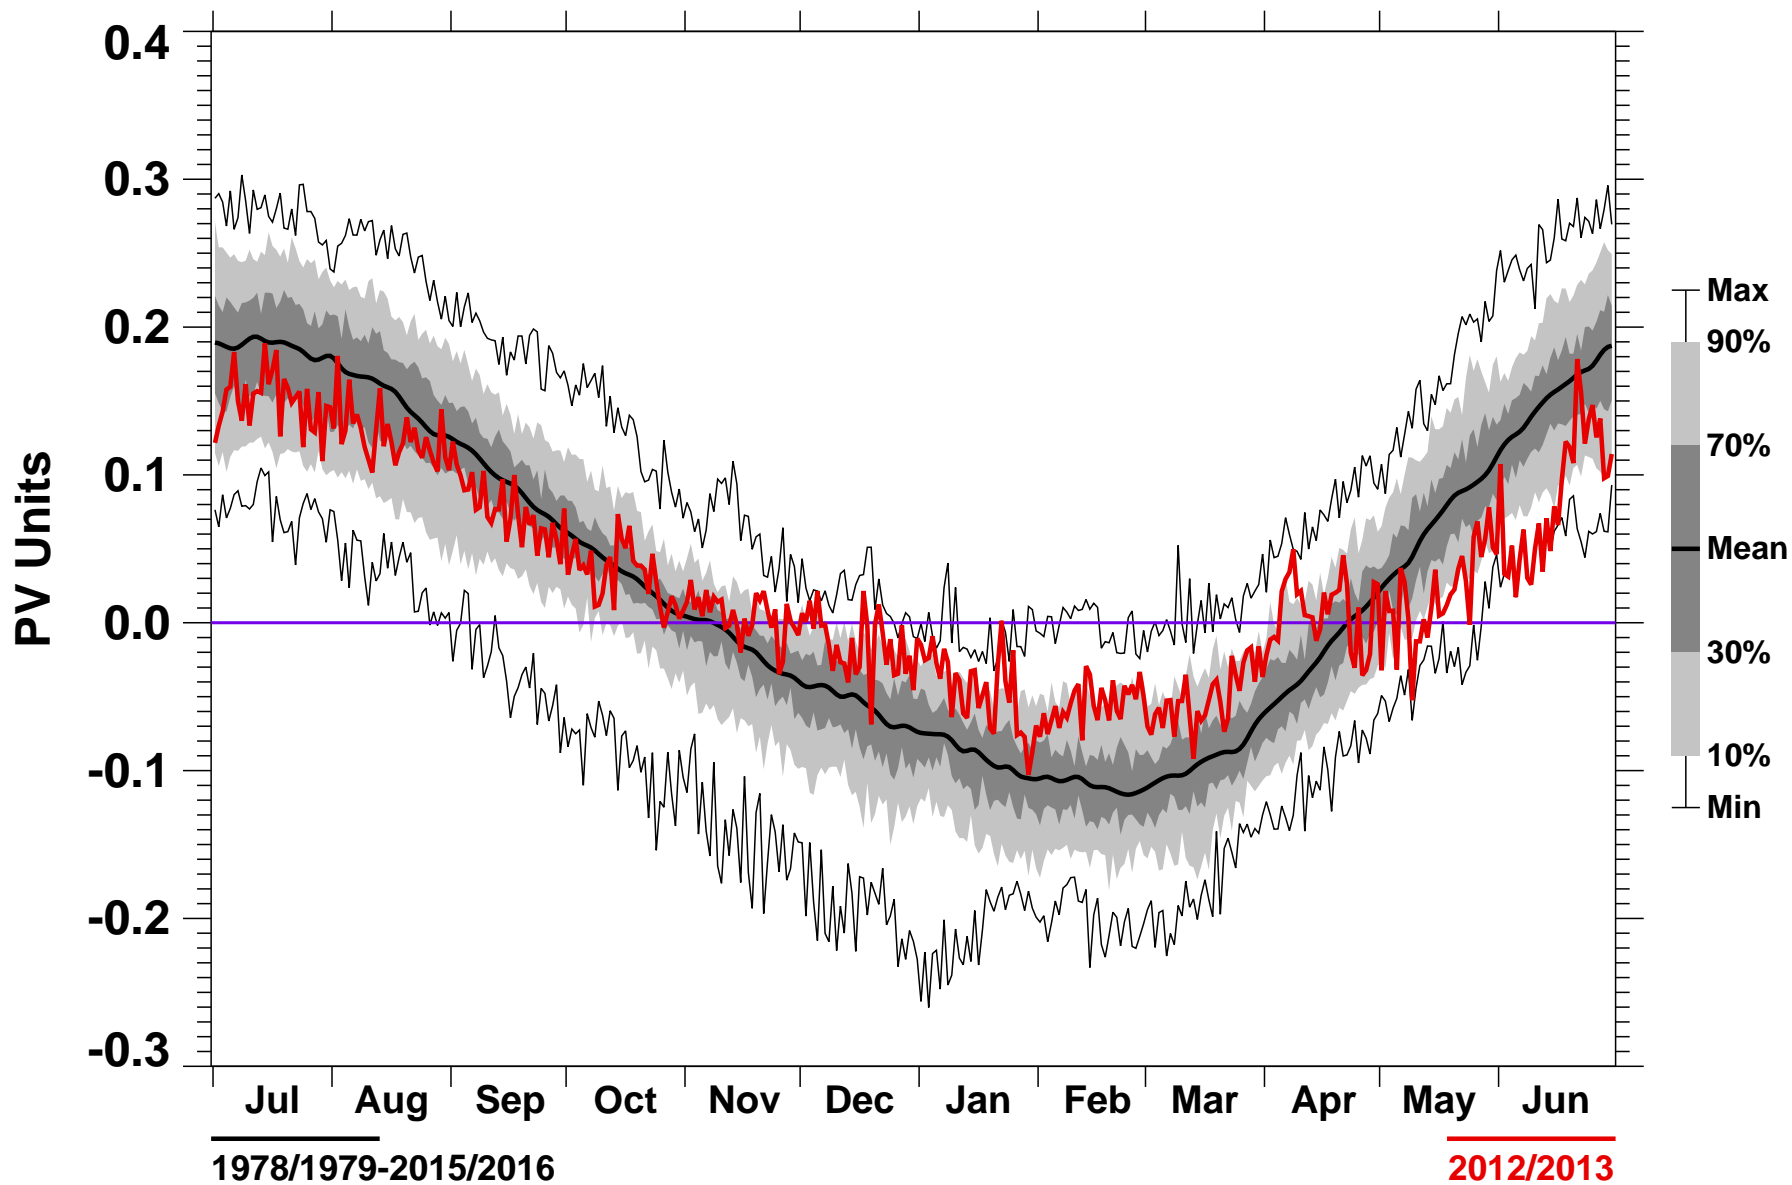

# NH Minimum MPV 460 K MERRA2

1978/1979-2015/2016

2012/2013