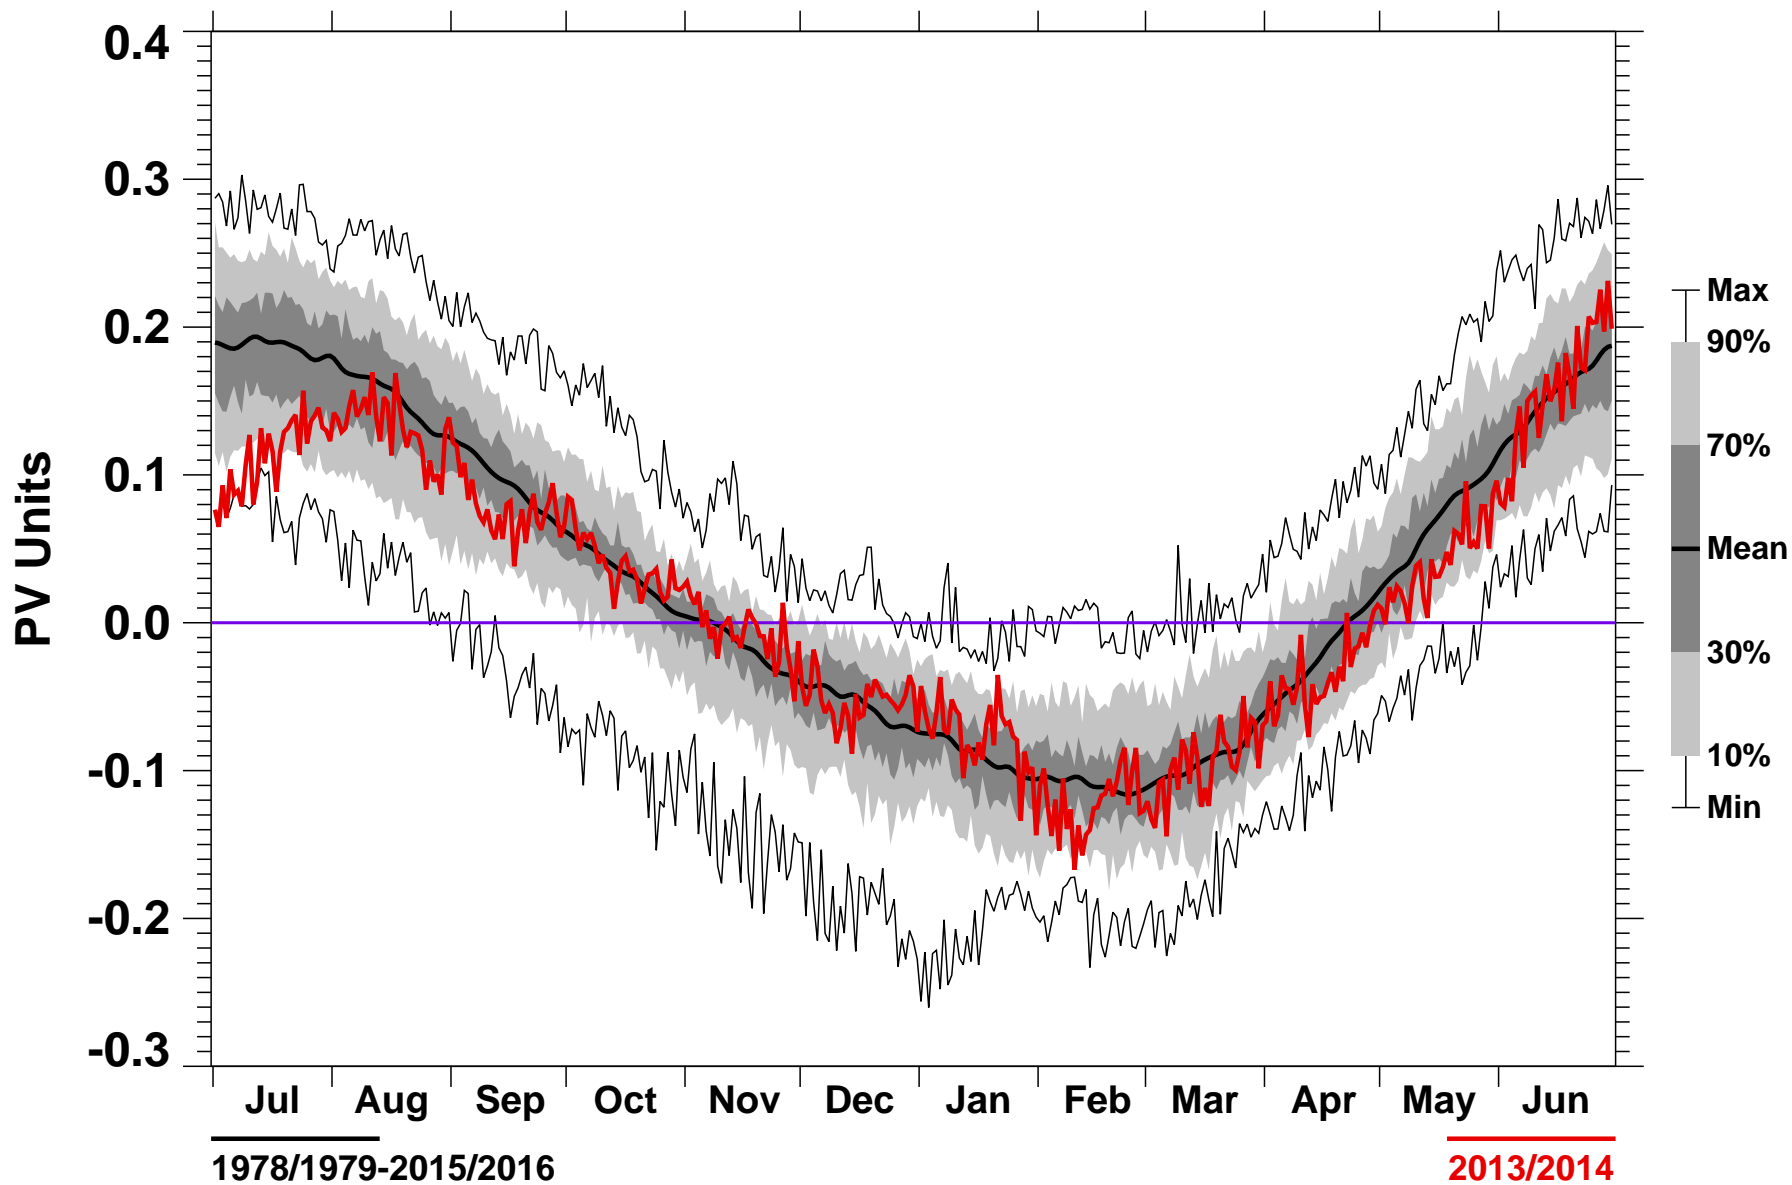

NH Minimum MPV 460 K MERRA2

1978/1979-2015/2016

2013/2014