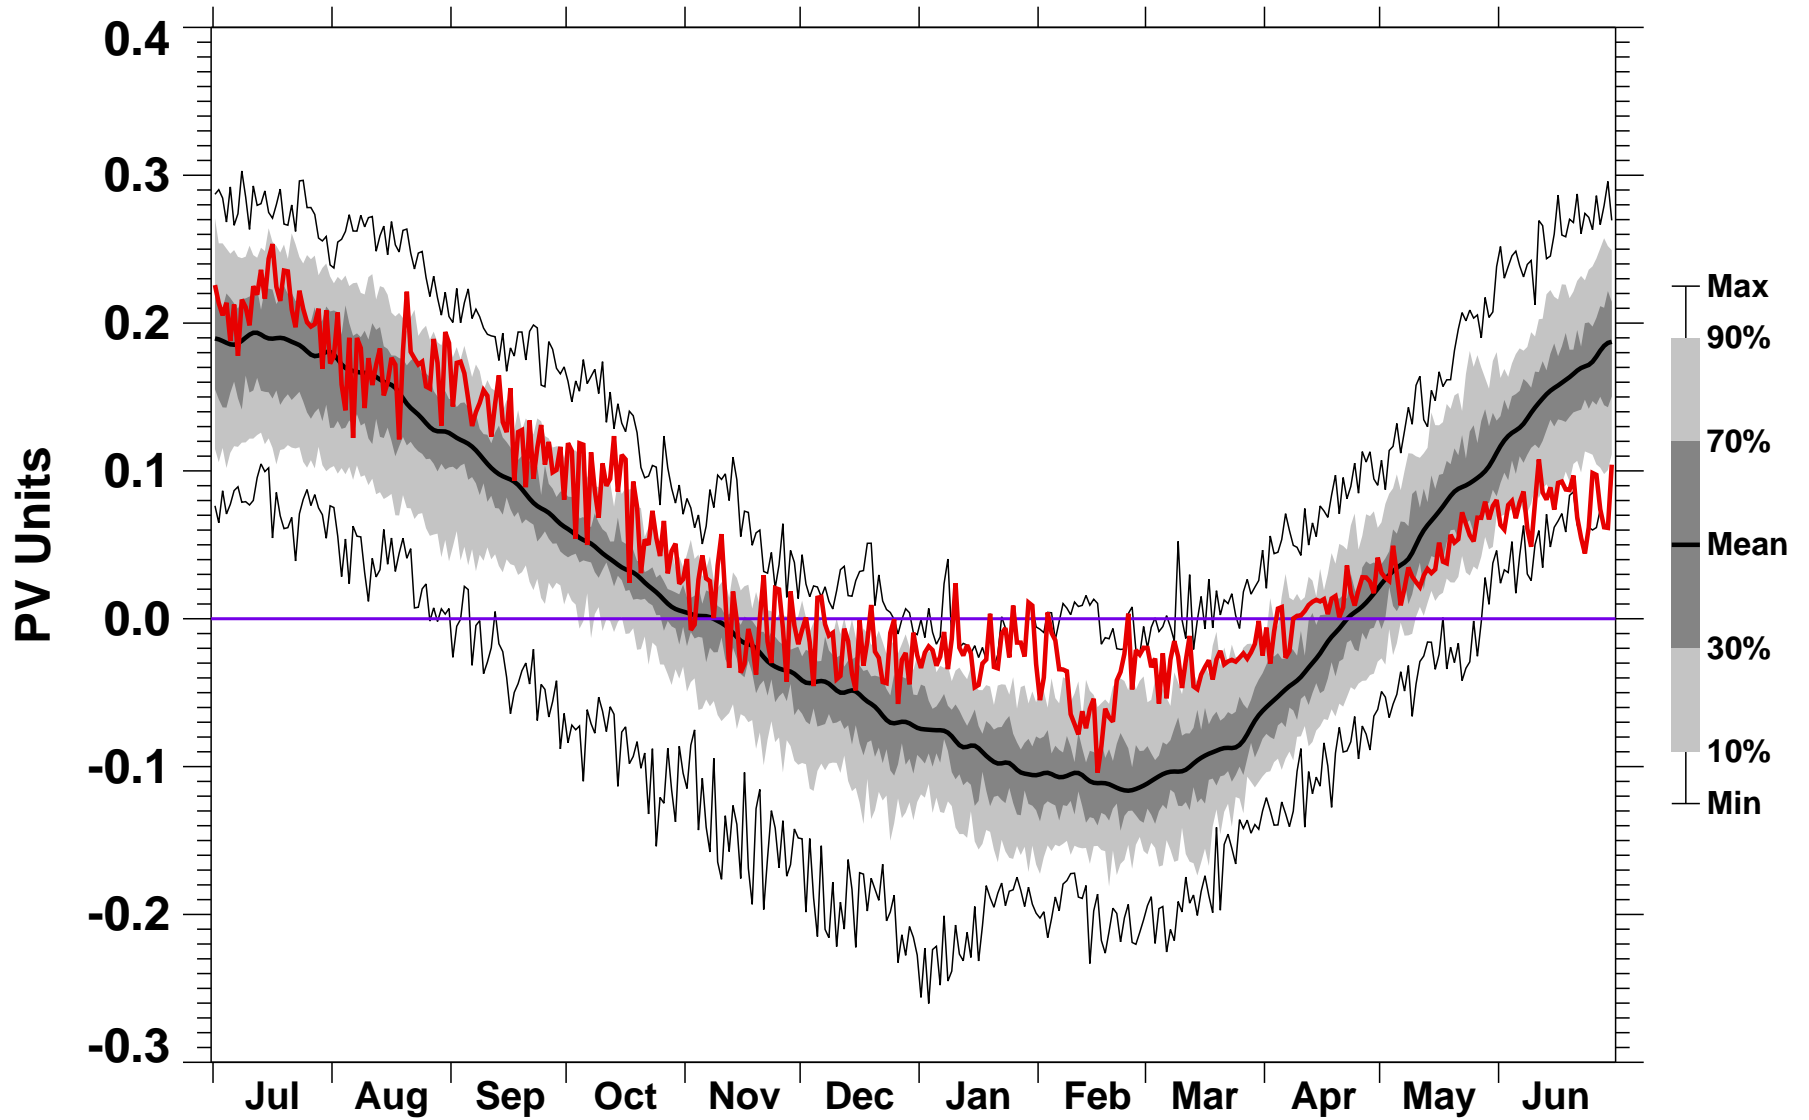

NH Minimum MPV 460 K MERRA2

1978/1979-2015/2016

2014/2015