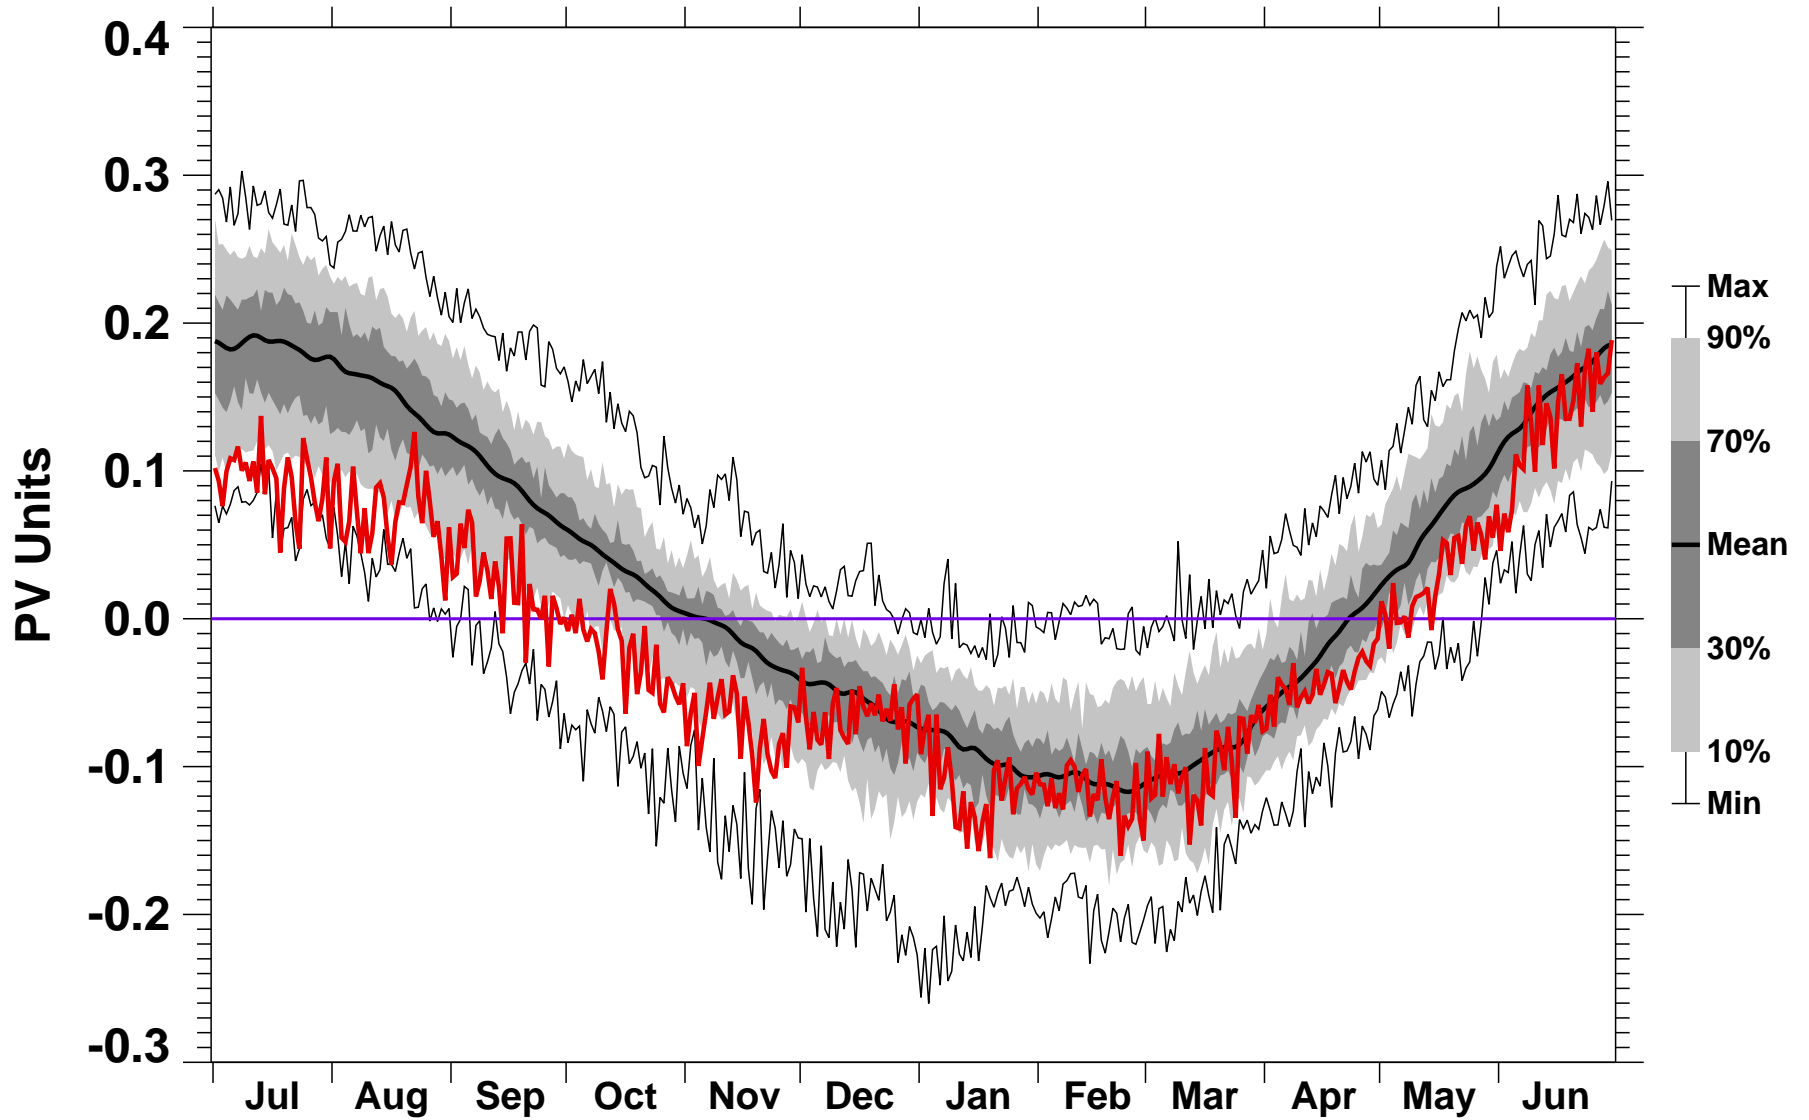

NH Minimum MPV 460 K MERRA2

1978/1979–2016/2017

2016/2017