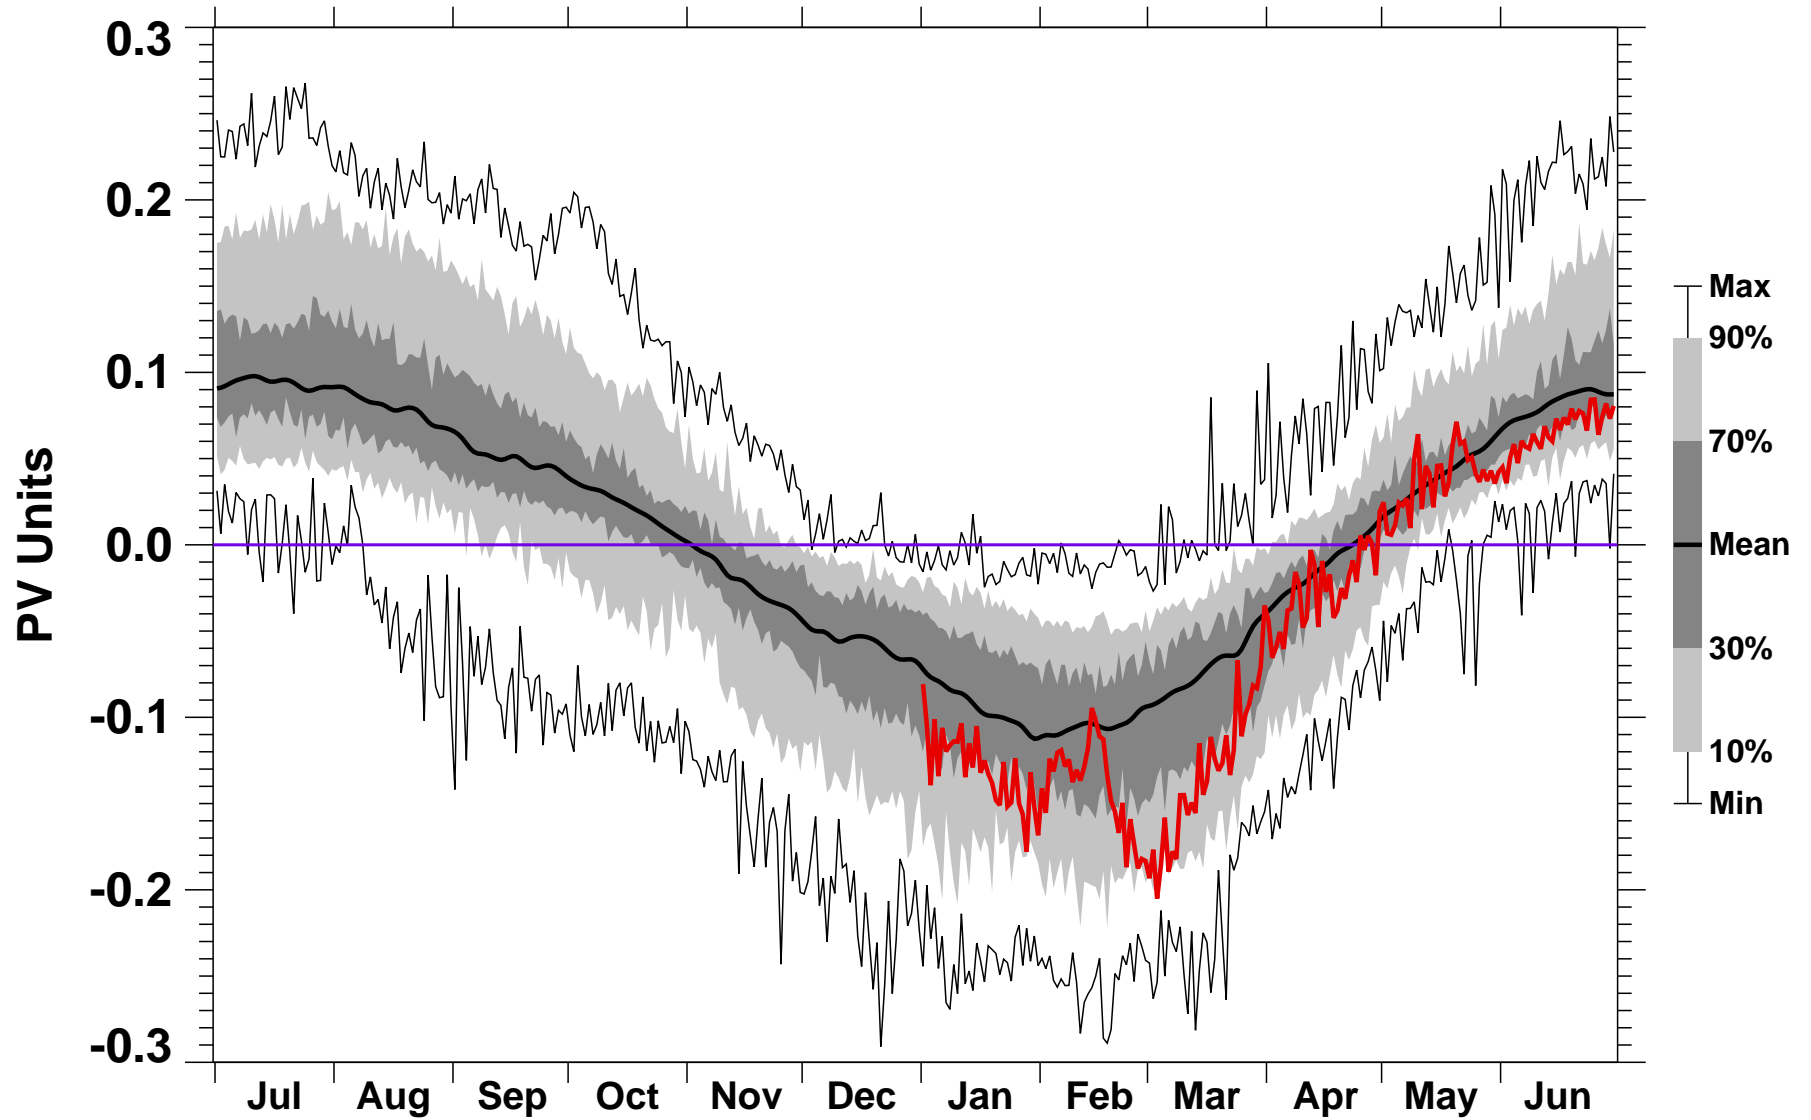

NH Minimum MPV 600 K MERRA2

1978/1979-2015/2016

1978/1979